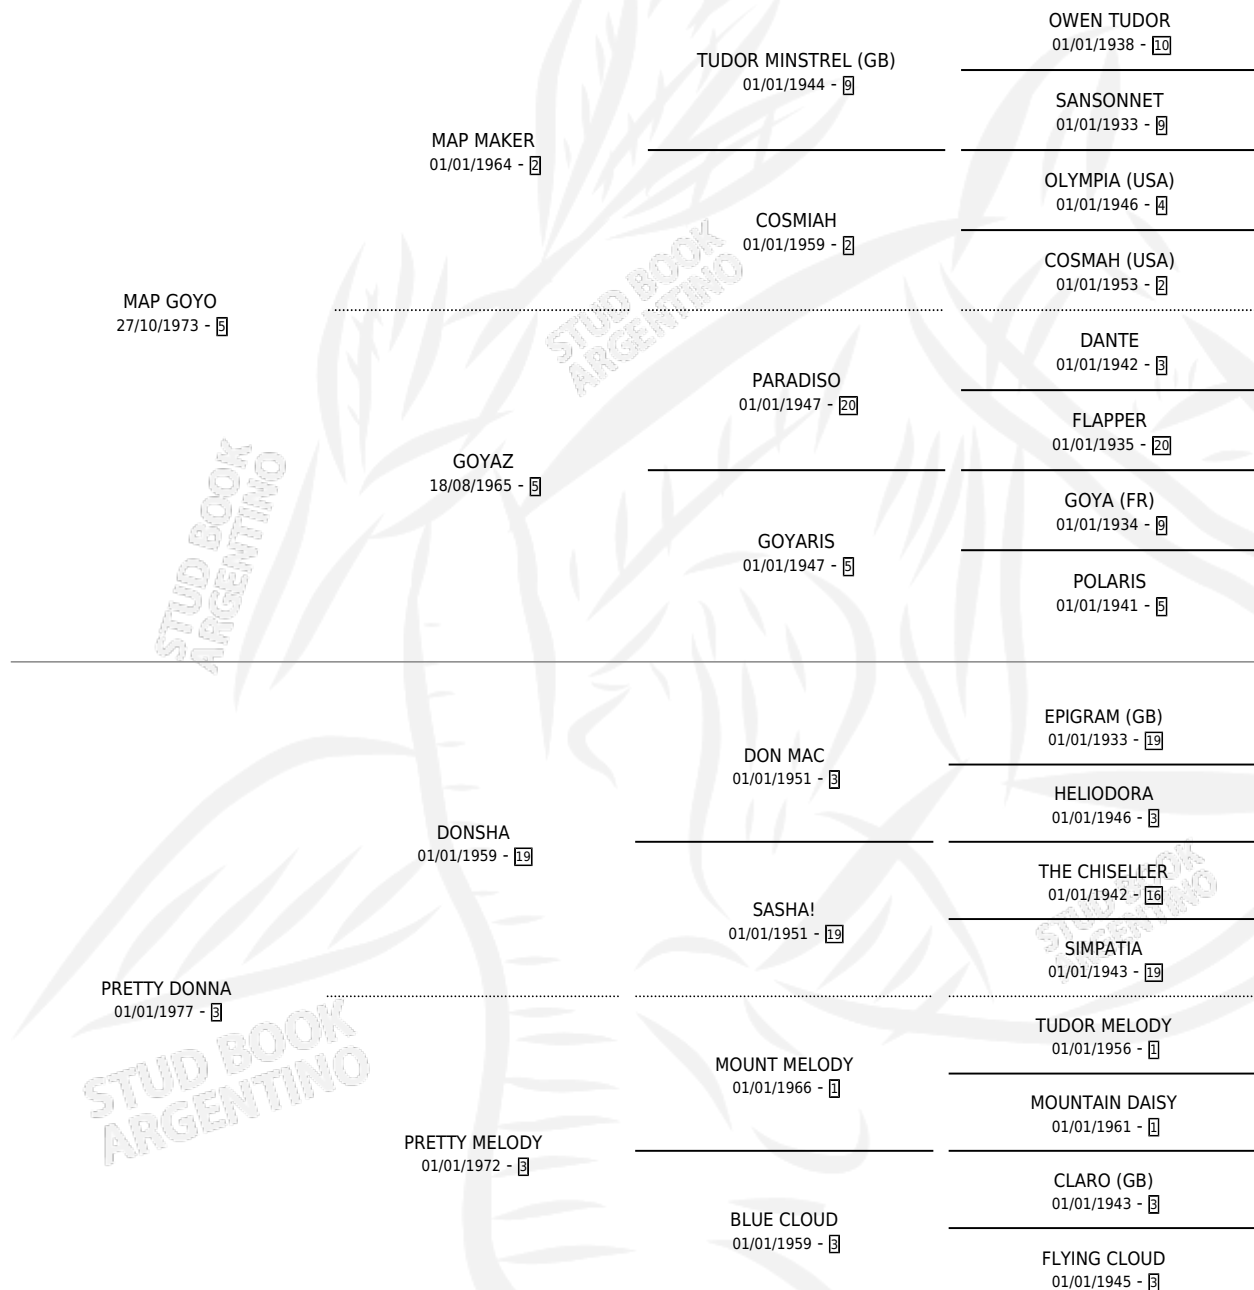

MAP PERFORMANCIA

por MAP GOYO y PRETTY DONNA por DONSHA

Argentina · Hembra · Zaino · SP · 15/08/1987
Familia 3-e · Volumen 33

ESTADO

TIPIFICACIÓN SANGUÍNEA	X
TIPIFICACIÓN POR ADN	X
PASAPORTE	X
IDENTIFICACIÓN POR MICROCHIP	X
REPRODUCTOR	X

Lugar de nacimiento: Nahuel

Criador: Sin dato

PEDIGREE

MAP PERFORMANCIA

Datos oficiales del Stud Book Argentino

Documento generado el 02/05/2026

studbook.org.ar