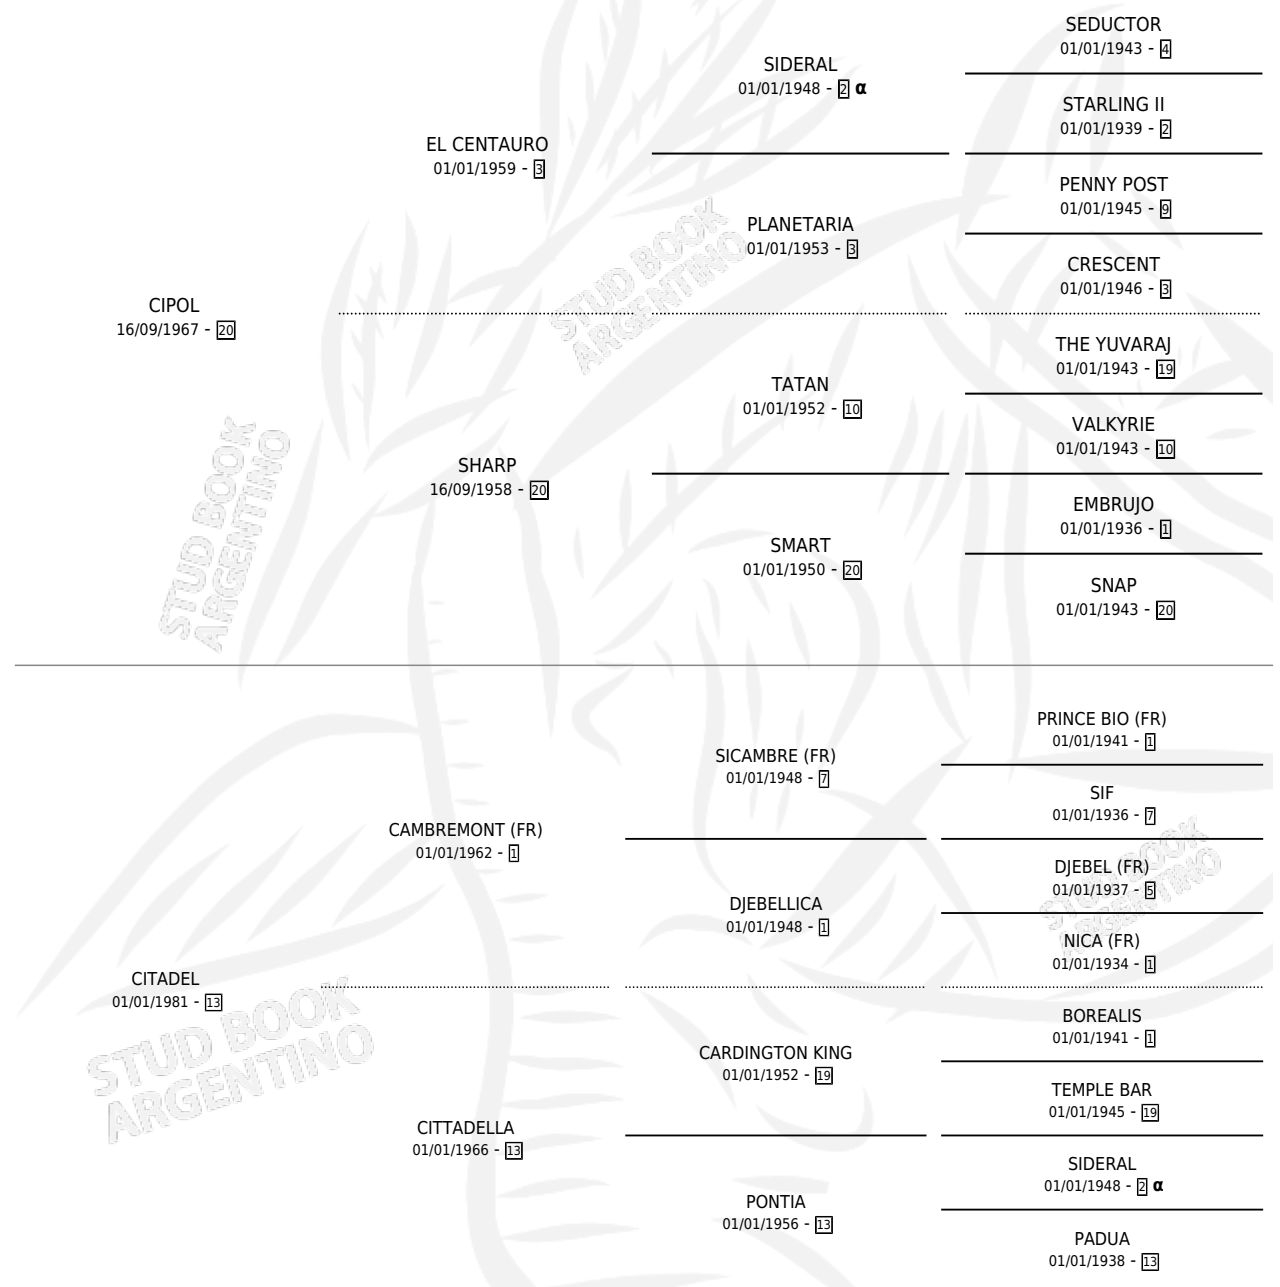

Lugar de nacimiento: Comalal

Criador: Comalal

~

HIJOS

	MACHOS	HEMBRAS
11 NACIERON	7	4
9 CORRIERON	6	3
6 GANARON	4	2
1 GANADORES CL	1 GANADORES GR	0 GANADORES G1

INBREEDING : α

~

CAMPAÑA

Solo carreras oficiales de Argentina

POR EDAD

EDAD	CC	1°	2°	3°	4°	5°	NP	CLC	CLG	CLCG1	CLGG1	IMPORTE	GANANCIA / CC
2 AÑOS	1	0	0	0	1	0	0	0	0	0	0	\$0	\$0
3 AÑOS	4	1	1	0	1	0	1	1	0	1	0	\$847,800	\$211,950
4 AÑOS	7	2	4	1	0	0	0	0	0	0	0	\$3,888	\$555
5 AÑOS	8	2	0	1	1	2	2	1	0	0	0	\$13,000	\$1,625
TOTALES	20	5	5	2	3	2	3	2	0	1	0	\$864,688	\$43,234
%		25.0%	25.0%	10.0%	15.0%	10.0%	15.0%	10.0%	0.0%	50.0%	0.0%		

Ganadora de 5 carreras en San Isidro y Palermo - \$864,688, a los 3,4 y 5 años.

POR DISTANCIA

HIPODROMO	CC	1°	2°	3°	4°	5°	NP	CLC	CLG	CLCG1	CLGG1	IMPORTE
PALERMO	13	4	2	1	1	2	3	2	0	1	0	\$14,620
1400 MTS	9	3	1	1	1	2	1	1	0	0	0	\$14,620
1600 MTS	2	0	1	0	0	0	1	0	0	0	0	\$0
2000 MTS	1	0	0	0	0	0	1	1	0	1	0	\$0
1800 MTS	1	1	0	0	0	0	0	0	0	0	0	\$0
SAN ISIDRO	7	1	3	1	2	0	0	0	0	0	0	\$850,068
1400 MTS	6	1	2	1	2	0	0	0	0	0	0	\$850,068
1600 MTS	1	0	1	0	0	0	0	0	0	0	0	\$0