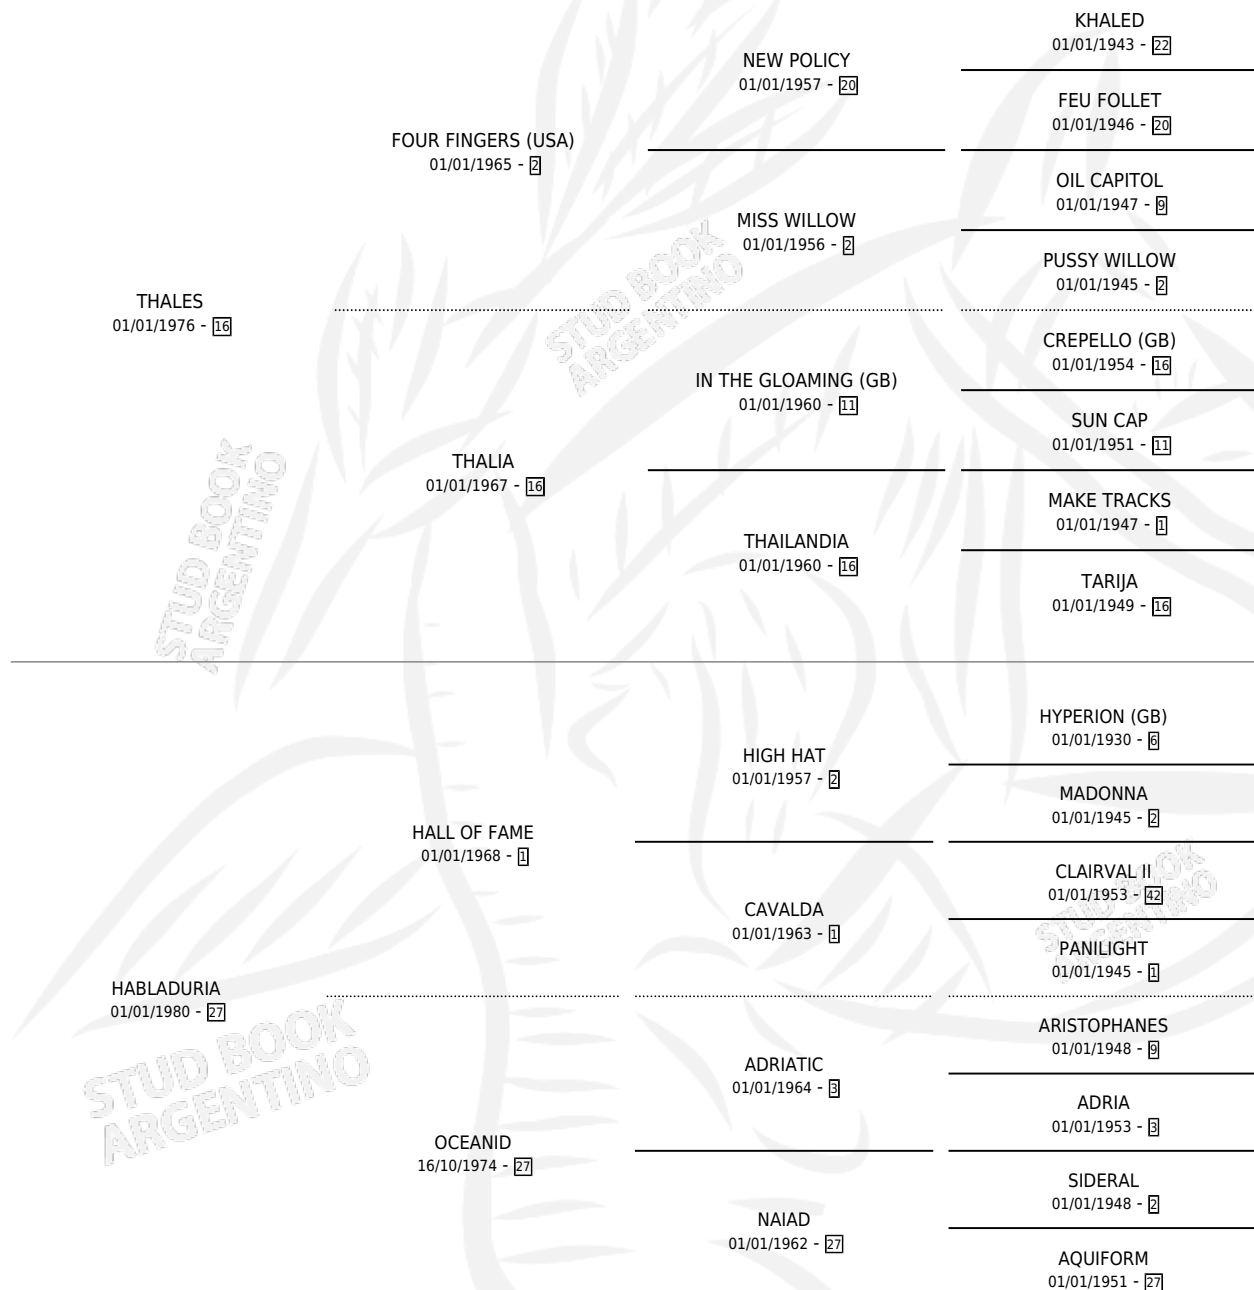

Lugar de nacimiento: El Tio

Criador: Sin dato

~

HIJOS

	MACHOS	HEMBRAS
15 NACIERON	8	7
SIN ACTUACIONES		

PEDIGREE

SERVICIOS

Servicios **21** / Nacimientos **15** / Efectividad **71.43%**

PADRILLO	PRODUCTO	CRIADOR	1ER SERVICIO	ÚLTIMO SERVICIO
INVICTO TOSS	∅		23/10/2009	27/10/2009
RAFA TOM	∅		13/11/2008	15/11/2008
FAN TOSS	NIETO (M A, 06/11/2008)	SIN DATO	29/10/2007	23/11/2007
FAN TOSS	ZOILO (M A, 11/09/2007)	SIN DATO	19/09/2006	23/09/2006
FAN TOSS	∅		10/10/2005	18/12/2005
FAN TOSS	TANTO TOSS (M A, 01/10/2005) •MURIÓ EL 10/01/2007•	SIN DATO	28/09/2004	21/10/2004
FAN TOSS	∅		05/10/2003	08/10/2003
FAN TOSS	∅		01/10/2002	03/10/2002
FAN TOSS	JULIAN TOSS (M A, 31/07/2002)	SIN DATO	10/08/2001	12/08/2001
FAN TOSS	TUERTO TOSS (M A, 10/07/2001)	SIN DATO	06/08/2000	08/08/2000
FAN TOSS	∅		02/11/1999	27/11/1999
FAN TOSS	DELFI TOSS (H A, 22/10/1999)	SIN DATO	10/11/1998	13/11/1998
FAN TOSS	CHARLA TOSS (H A, 30/10/1998) •MURIÓ EL 10/01/1999•	SIN DATO	29/11/1997	03/12/1997
FAN TOSS	HABLA TOSS (H A, 20/11/1997)	SIN DATO	02/09/1996	23/12/1996
FAN TOSS	SWEETY PIE (H A, 24/08/1996)	SIN DATO	17/09/1995	23/09/1995
FAN TOSS	EL EMPEÑO (M A, 11/09/1995)	SIN DATO	10/09/1994	03/10/1994
FAN TOSS	PEPERONIA (H A, 01/09/1994) •MURIÓ EL 22/07/1998•	SIN DATO	21/09/1993	23/09/1993
CHEYENNE	HABLARAN (H Z, 11/09/1993) •MURIÓ EL 27/10/1997•	SIN DATO	05/09/1992	11/10/1992
TOTEM	HABLA MUCHO (M A, 26/08/1992)	SIN DATO	18/09/1991	18/09/1991
TOTEM	HABLADOR (M A, 11/09/1991)	SIN DATO	17/10/1990	19/10/1990