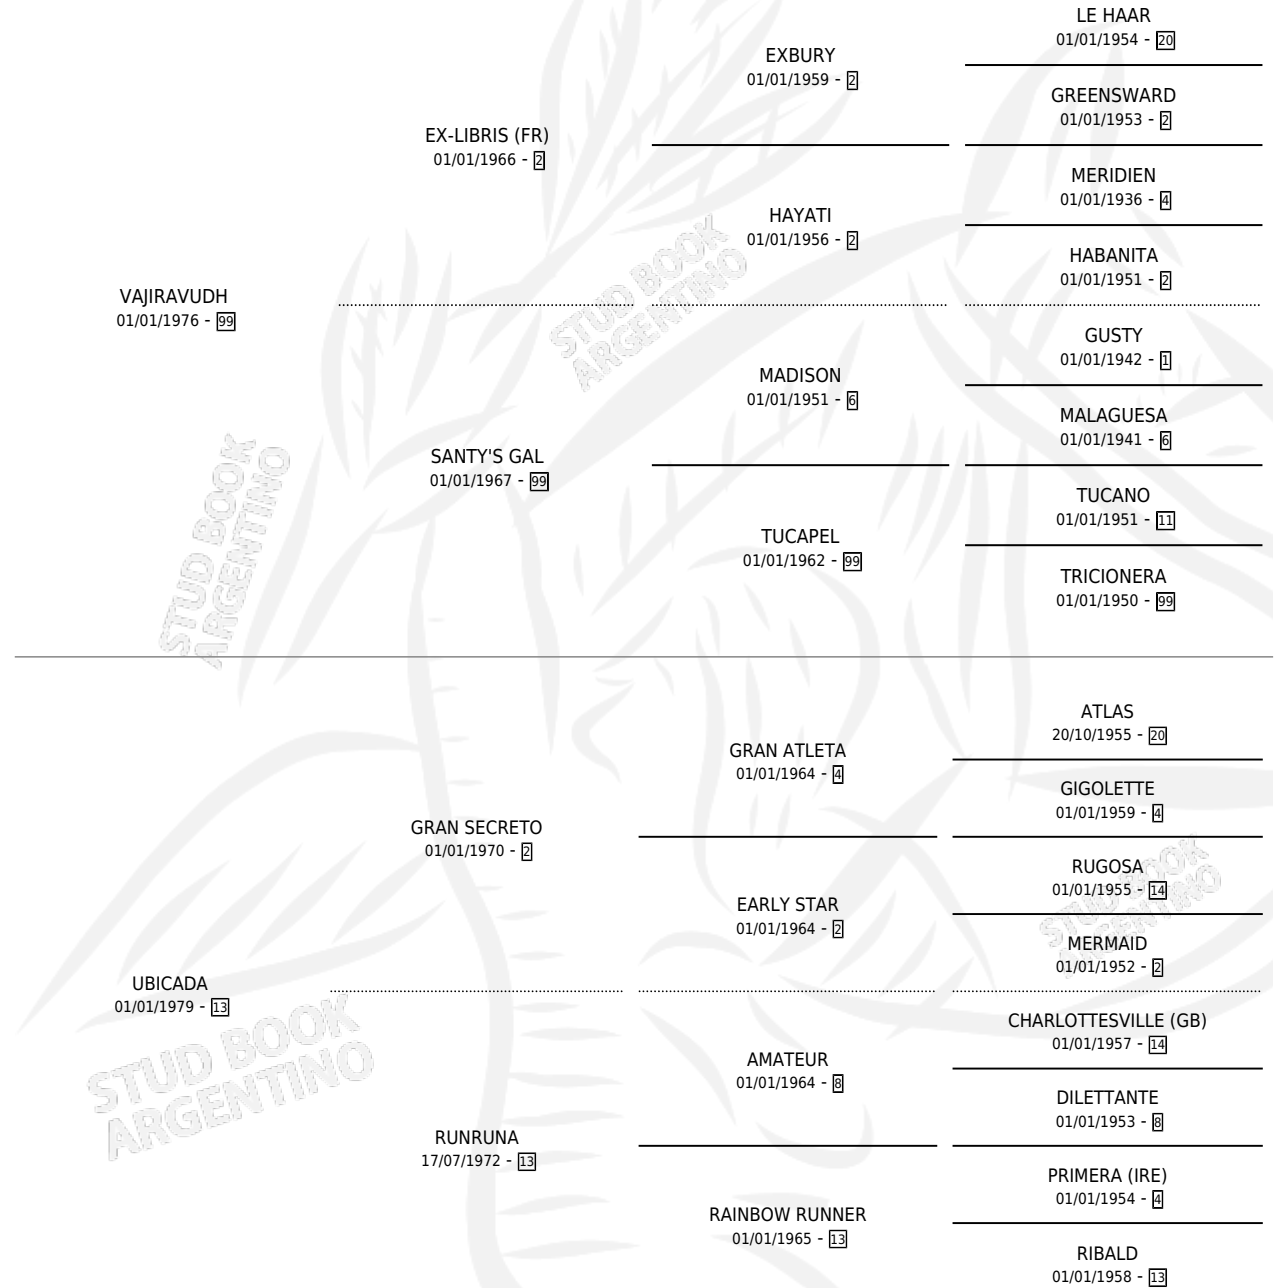

UBICADORA

por VAJIRAVUDH y UBICADA por GRAN SECRETO

Argentina · Hembra · Alazan · SP · 30/07/1987
Familia 13-e · Volumen 33

ESTADO

TIPIFICACIÓN SANGUÍNEA	✓
TIPIFICACIÓN POR ADN	X
PASAPORTE	X
IDENTIFICACIÓN POR MICROCHIP	X
REPRODUCTOR	✓

Lugar de nacimiento: Alborada

Criador: Alborada

~

HIJOS

	MACHOS	HEMBRAS
5 NACIERON	2	3
3 CORRIERON	2	1
1 GANARON	0	1
0 GANADORES CL	0 GANADORES GR	0 GANADORES G1

PEDIGREE

CAMPAÑA

Solo carreras oficiales de Argentina