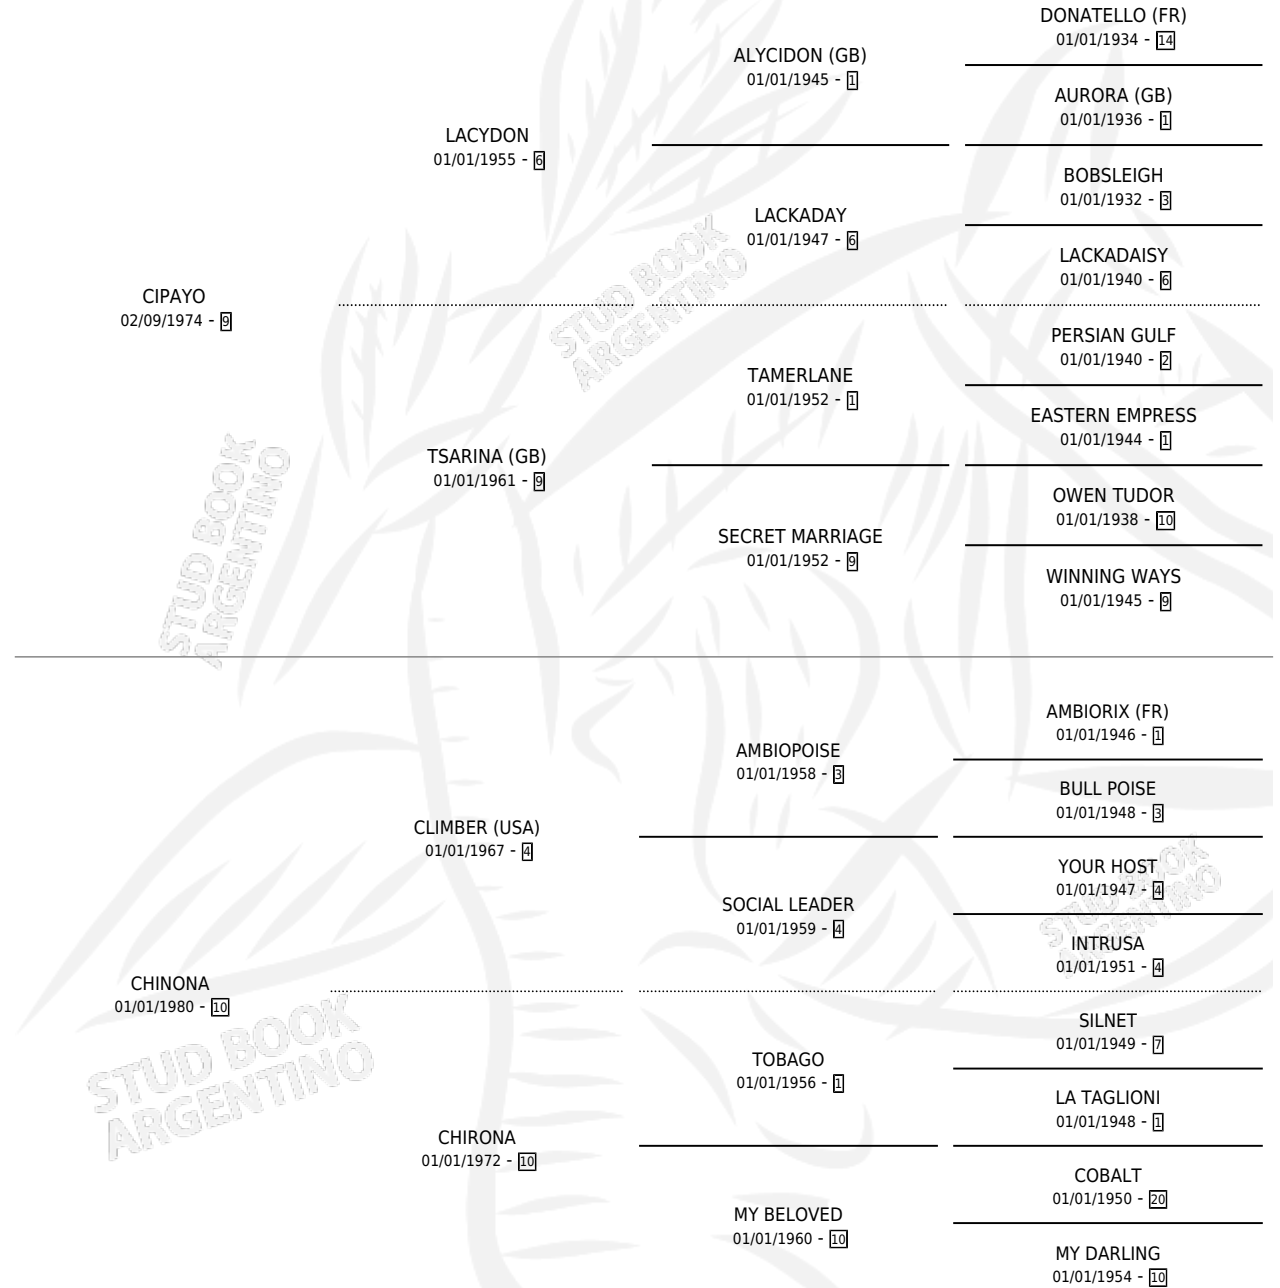

CIPAYONA

por CIPAYO y CHINONA por CLIMBER (USA)

Argentina · Hembra · Zaino · SP · 11/08/1987
Familia 10-b · Volumen 33

ESTADO

TIPIFICACIÓN SANGUÍNEA	X
TIPIFICACIÓN POR ADN	X
PASAPORTE	X
IDENTIFICACIÓN POR MICROCHIP	X
REPRODUCTOR	X

Lugar de nacimiento: La Irenita

Criador: Louzao Angel Enrique y Louzao Luis Alejandro

PEDIGREE

CAMPAÑA

Solo carreras oficiales de Argentina

POR EDAD

EDAD	CC	1°	2°	3°	4°	5°	NP	CLC	CLG	CLCG1	CLGG1	IMPORTE	GANANCIA / CC
2 AÑOS	1	0	1	0	0	0	0	0	0	0	0	\$1,863,500	\$1,863,500
3 AÑOS	2	0	0	0	1	1	0	0	0	0	0	\$1,499,800	\$749,900
TOTALES	3	0	1	0	1	1	0	0	0	0	0	\$3,363,300	\$1,121,100
%		0.0%	33.3%	0.0%	33.3%	33.3%	0.0%	0.0%	0.0%	0.0%	0.0%		