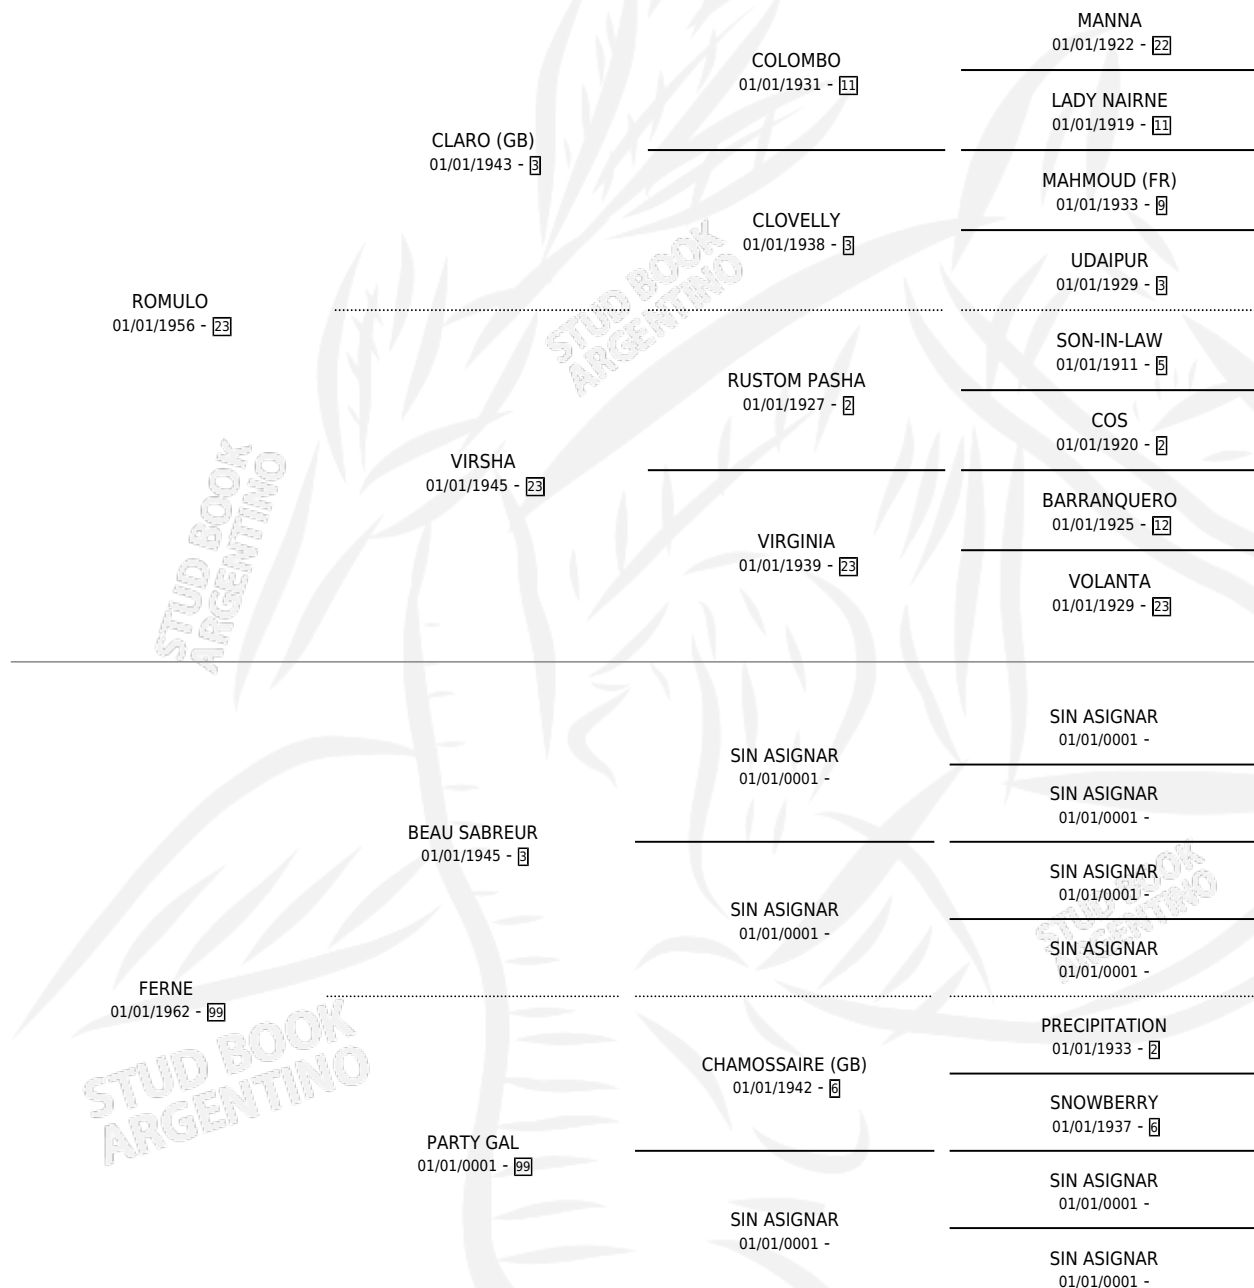

ROMALEJO

por ROMULO y FERNE por BEAU SABREUR

Argentina · Macho · Alazan · SP · 01/01/1969
Familia 99 · Volumen 27

ESTADO

TIPIFICACIÓN SANGUÍNEA	✓
TIPIFICACIÓN POR ADN	X
PASAPORTE	X
IDENTIFICACIÓN POR MICROCHIP	X
REPRODUCTOR	✓

Lugar de nacimiento: Campo particular

Criador: Sin dato

~

HIJOS

	MACHOS	HEMBRAS
21 NACIERON	8	13
SIN ACTUACIONES		

PEDIGREE

CAMPAÑA

Solo carreras oficiales de Argentina