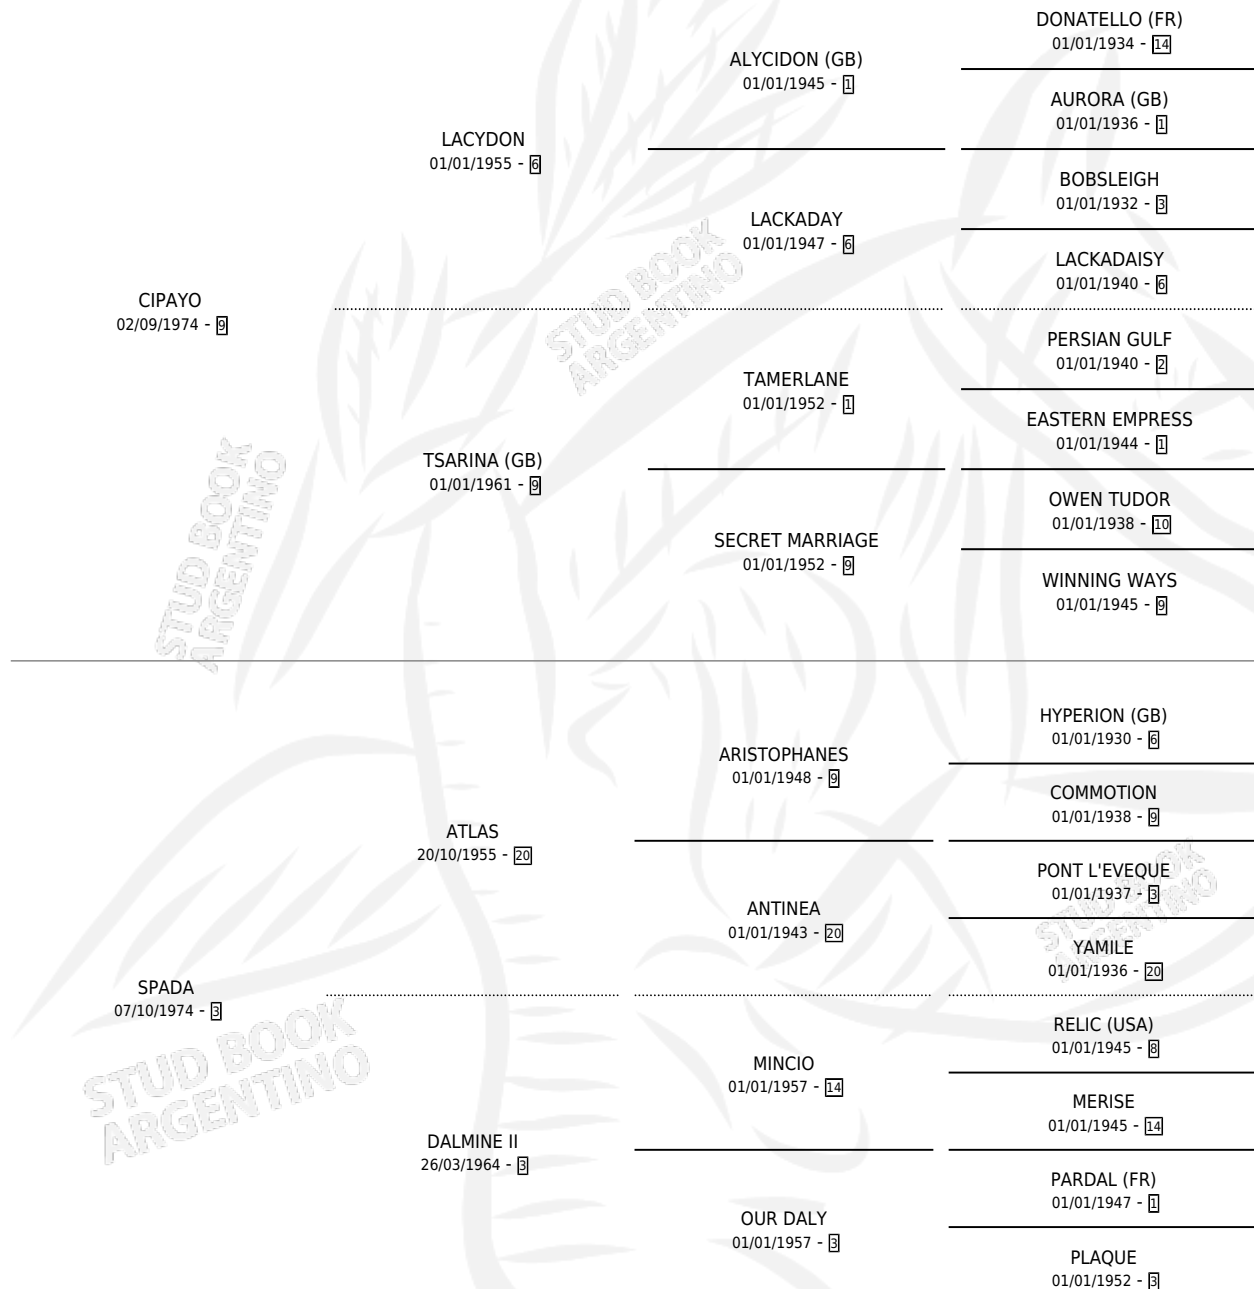

EL TROTAMUNDOS

por CIPAYO y SPADA por ATLAS

Argentina · Macho · Zaino Doradillo · SP · 02/08/1987
Familia 3-h · Volumen 33

ESTADO

TIPIFICACIÓN SANGUÍNEA	✓
TIPIFICACIÓN POR ADN	X
PASAPORTE	X
IDENTIFICACIÓN POR MICROCHIP	X
REPRODUCTOR	✓

Lugar de nacimiento: La Irenita

Criador: Sin dato

~

HIJOS

	MACHOS	HEMBRAS
31 NACIERON	15	16
11 CORRIERON	5	6

SIN ACTUACIONES

PEDIGREE

CAMPAÑA

Solo carreras oficiales de Argentina

POR EDAD

EDAD	CC	1°	2°	3°	4°	5°	NP	CLC	CLG	CLCG1	CLGG1	IMPORTE	GANANCIA / CC
3 AÑOS	4	0	2	0	0	1	1	0	0	0	0	\$0	\$0
4 AÑOS	6	1	2	1	1	0	1	0	0	0	0	\$0	\$0
5 AÑOS	10	5	2	0	0	0	3	2	0	0	0	\$0	\$0
6 AÑOS	1	0	0	0	0	0	1	0	0	0	0	\$0	\$0
TOTALES	21	6	6	1	1	1	6	2	0	0	0	\$0	\$0
%		28.6%	28.6%	4.8%	4.8%	4.8%	28.6%	9.5%	0.0%	0.0%	0.0%		