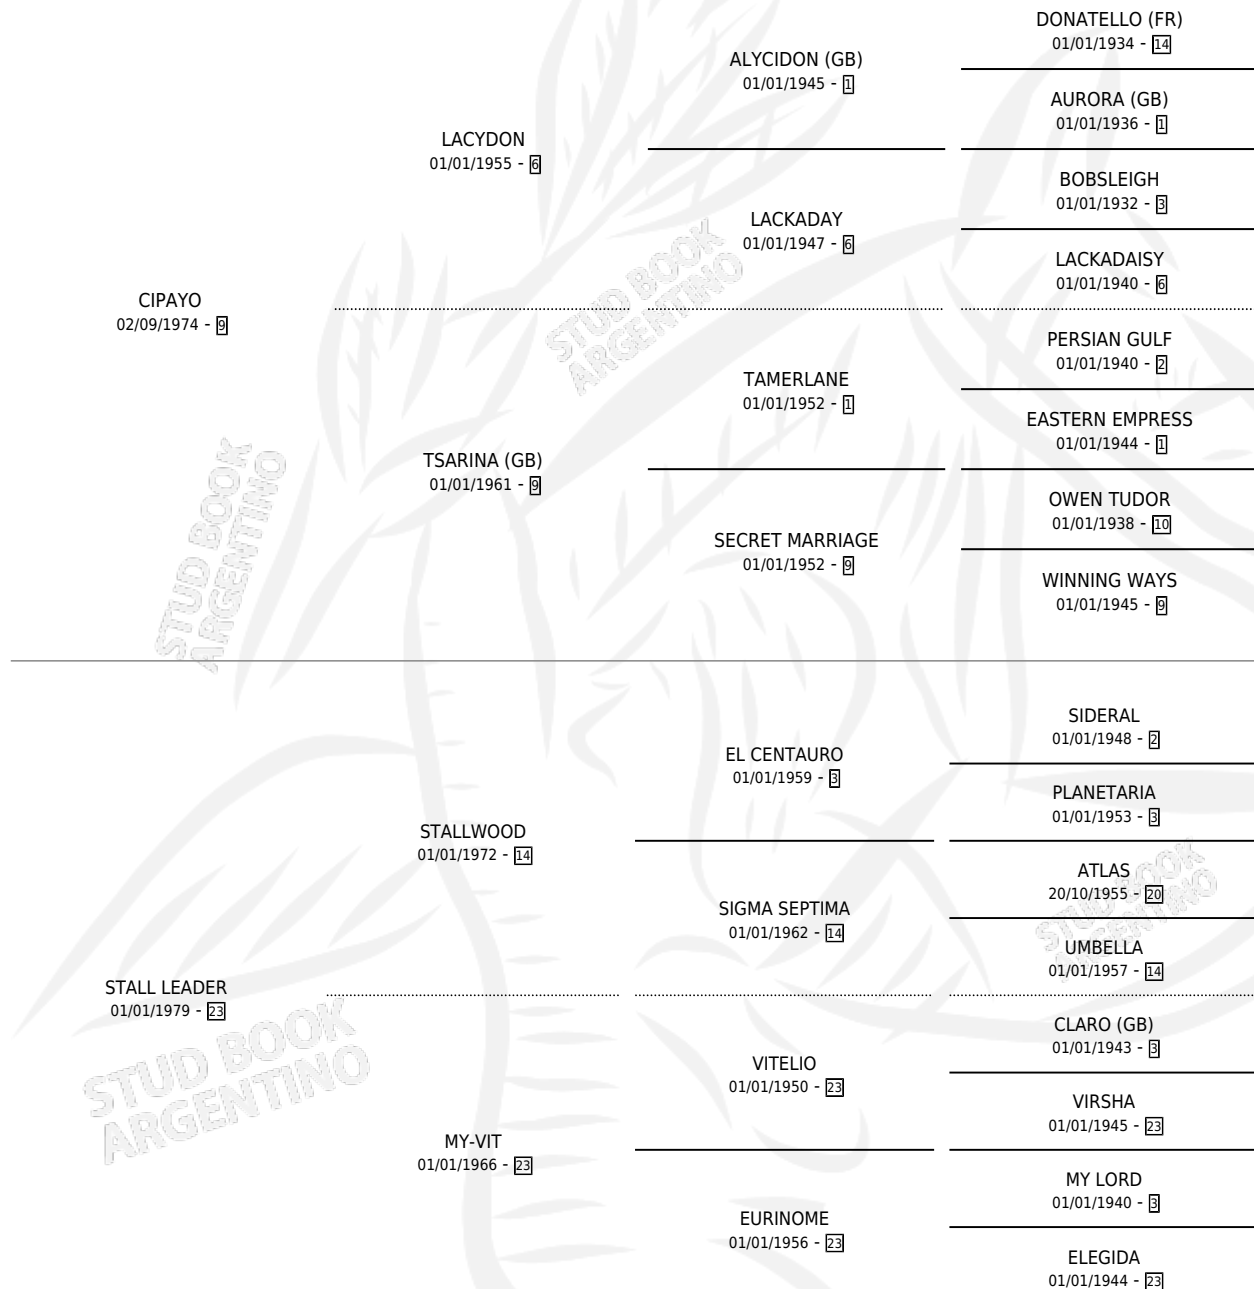

Lugar de nacimiento: La Irenita

Criador: Sin dato

~

HIJOS

	MACHOS	HEMBRAS
9 NACIERON	6	3
4 CORRIERON	3	1
2 GANARON	2	0
0 GANADORES CL	0 GANADORES GR	0 GANADORES G1

PEDIGREE

CAMPAÑA

Solo carreras oficiales de Argentina