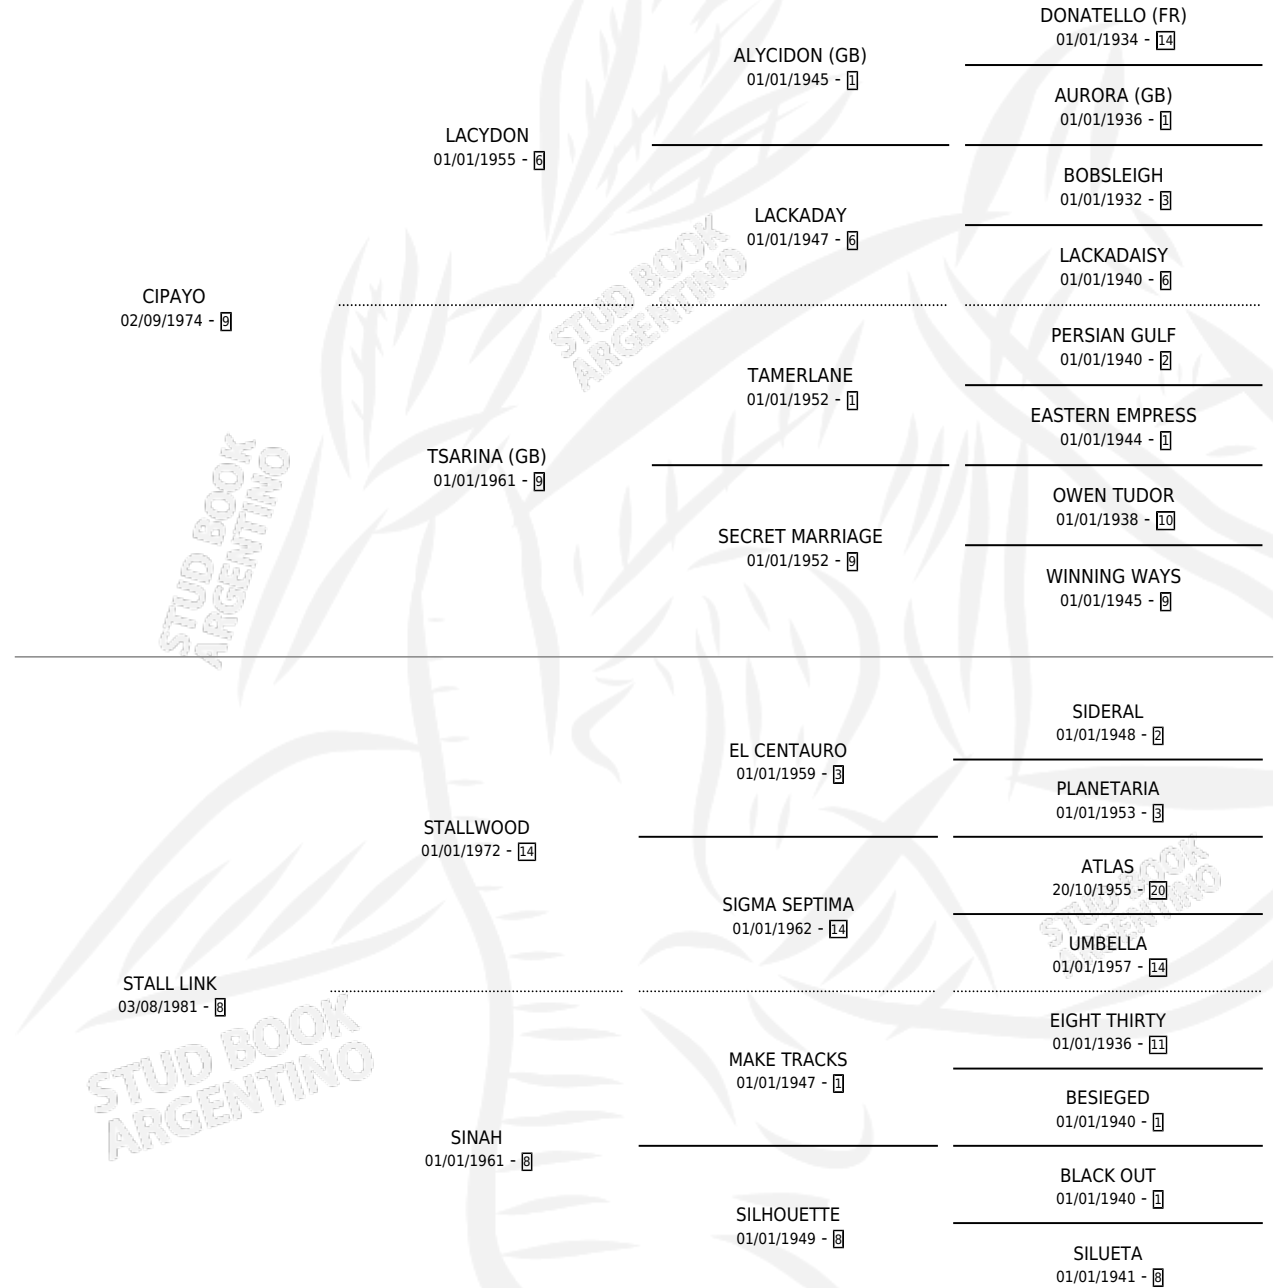

Lugar de nacimiento: La Irenita

Criador: Calistri Pablo C. A.

~

HIJOS

	MACHOS	HEMBRAS
4 NACIERON	1	3
2 CORRIERON	1	1

SIN ACTUACIONES

PEDIGREE

CAMPAÑA

Solo carreras oficiales de Argentina

POR EDAD

EDAD	CC	1°	2°	3°	4°	5°	NP	CLC	CLG	CLCG1	CLGG1	IMPORTE	GANANCIA / CC
2 AÑOS	1	0	0	0	0	0	1	0	0	0	0	\$0	\$0
3 AÑOS	4	1	0	0	0	0	3	1	0	1	0	\$0	\$0
TOTALES	5	1	0	0	0	0	4	1	0	1	0	\$0	\$0
%		20.0%	0.0%	0.0%	0.0%	0.0%	80.0%	20.0%	0.0%	100%	0.0%		