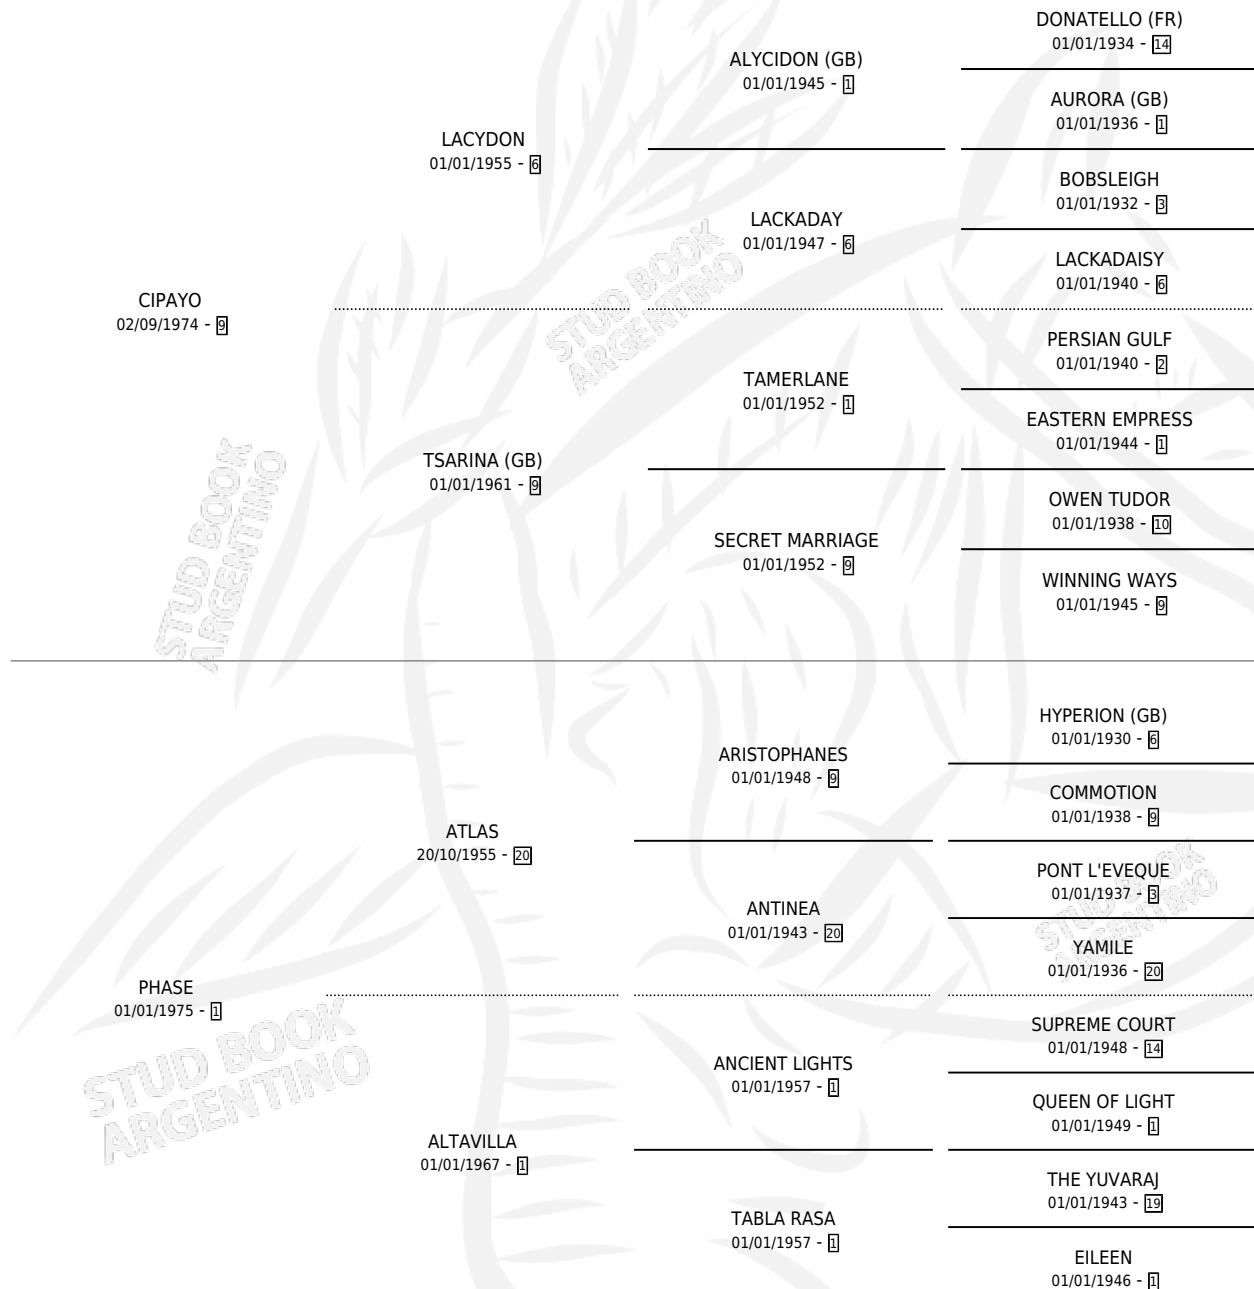

LADY MAGOO

por CIPAYO y PHASE por ATLAS

Argentina · Hembra · Alazan · SP · 04/08/1987
Familia 1-o · Volumen 33

ESTADO

TIPIFICACIÓN SANGUÍNEA	✓
TIPIFICACIÓN POR ADN	X
PASAPORTE	X
IDENTIFICACIÓN POR MICROCHIP	X
REPRODUCTOR	✓

Lugar de nacimiento: La Irenita

Criador: Sin dato

~

HIJOS

	MACHOS	HEMBRAS
7 NACIERON	4	3
2 CORRIERON	1	1

SIN ACTUACIONES

PEDIGREE

S

cimientos 7 / Efectividad 46.67%

PADRILLO	PRODUCTO	CRIADOR	1ER SERVICIO	ÚLTIMO SERVICIO
HOT CASHIER	∅		01/11/2009	01/11/2009
LADY MAGOO	∅		06/12/2008	07/12/2008
DI ESCORPION	∅		03/10/2006	03/10/2006
ESTES (USA)	∅		06/08/2004	11/12/2004
ESTES (USA)	ES THETICS (H A, 20/09/2003)	OJOS VERDES	16/08/2002	26/09/2002
ESTES (USA)	∅		07/08/2001	17/12/2001
ROYAL MARTIAL	∅		13/10/2000	25/11/2000
ESTES (USA)	ES ATRAYENTE (H ZC, 18/09/2000)	OJOS VERDES	17/08/1999	23/09/1999
ESTES (USA)	∅		08/10/1998	21/11/1998
ROYAL MARTIAL	ROYAL MAGOO (M A, 26/08/1998) •MURIÓ EL 05/12/2005•	OJOS VERDES	07/08/1997	20/08/1997
EL SULTAN	EL ABADEJO (M T, 06/11/1996)	SIN DATO	14/10/1995	24/11/1995
DIGRESSION (USA)	DI LADY (H A, 09/08/1995) •MURIÓ EL 20/02/1996•	SIN DATO	29/08/1994	29/08/1994
EL SERRANO	WOOKIE (M Z, 11/09/1993)	SIN DATO	04/10/1992	04/10/1992
EL SERRANO	CENTURY (M A, 26/09/1992)	SIN DATO	09/08/1991	06/10/1991