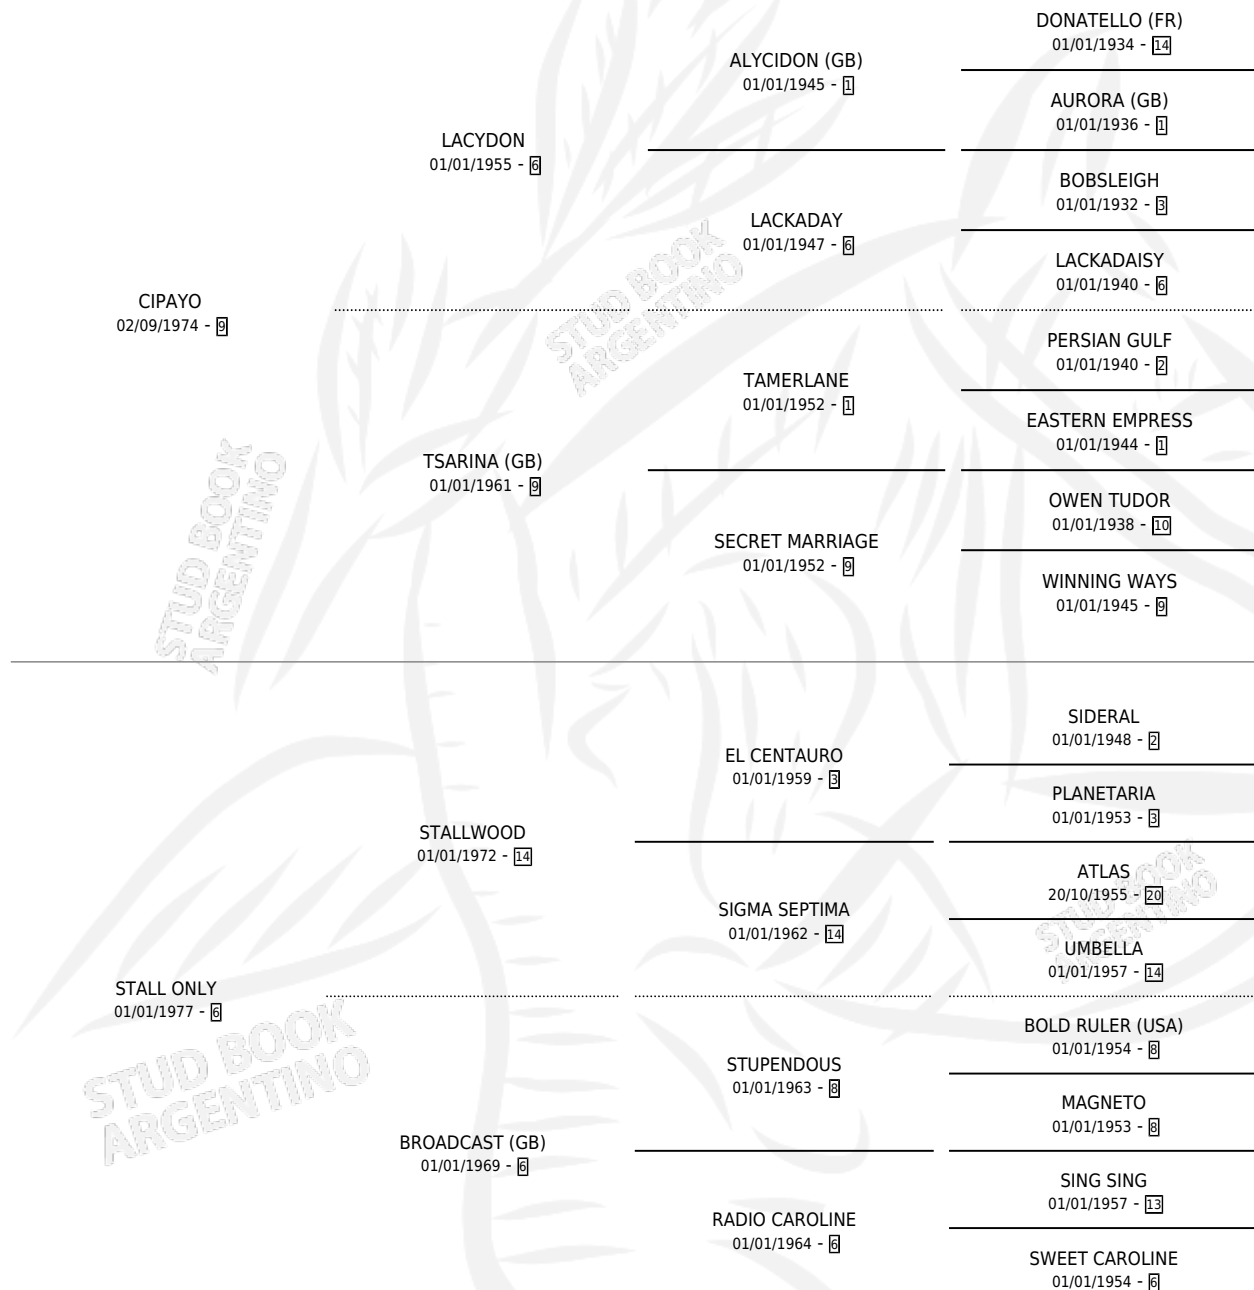

Lugar de nacimiento: La Irenita

Criador: Sin dato

~

HIJOS

	MACHOS	HEMBRAS
16 NACIERON	4	12
12 CORRIERON	4	8
7 GANARON	1	6
1 GANADORES CL	1 GANADORES GR	0 GANADORES G1

PEDIGREE

CAMPAÑA

Solo carreras oficiales de Argentina