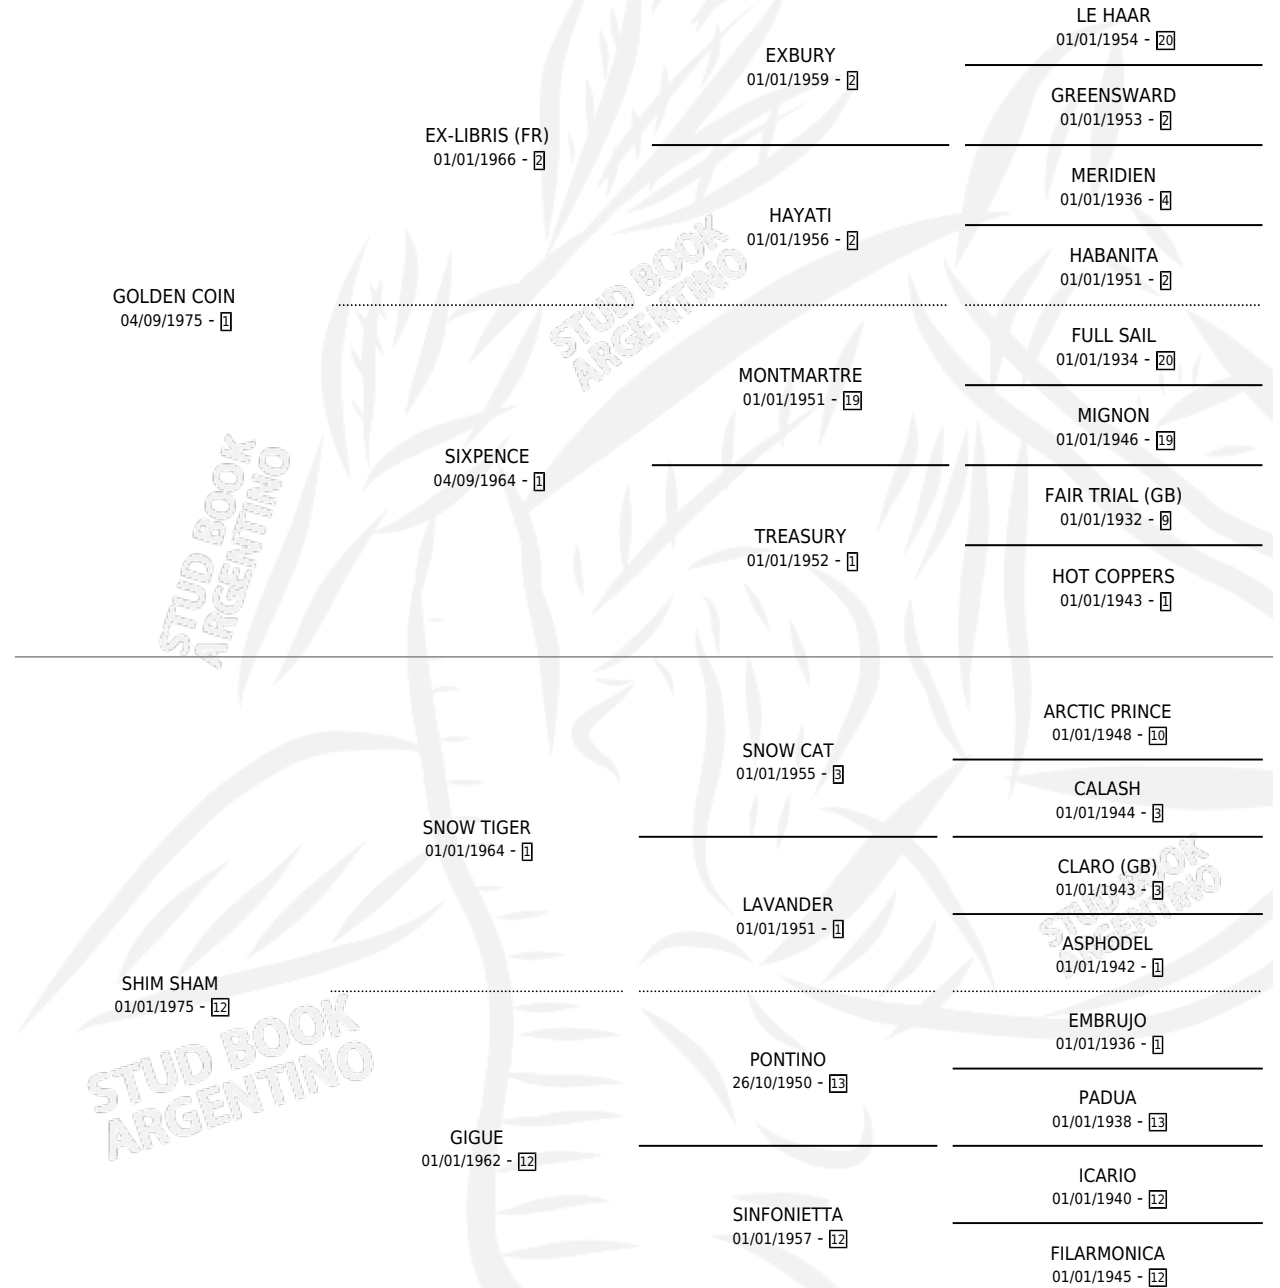

SILLY SALLY

por GOLDEN COIN y SHIM SHAM por SNOW TIGER

Argentina · Hembra · Alazan · SP · 13/08/1987
Familia 12 · Volumen 33

ESTADO

TIPIFICACIÓN SANGUÍNEA	✓
TIPIFICACIÓN POR ADN	X
PASAPORTE	X
IDENTIFICACIÓN POR MICROCHIP	X
REPRODUCTOR	✓

Lugar de nacimiento: Campo particular

Criador: Sin dato

PEDIGREE

S

mientos 0 / Efectividad 0.00%

PADRILLO

PRODUCTO

CRIADOR

1ER SERVICIO

ÚLTIMO SERVICIO

MORE LIGHT (GB)

∅

10/09/1990

02/10/1990

SILLY SALLY

Datos oficiales del Stud Book Argentino