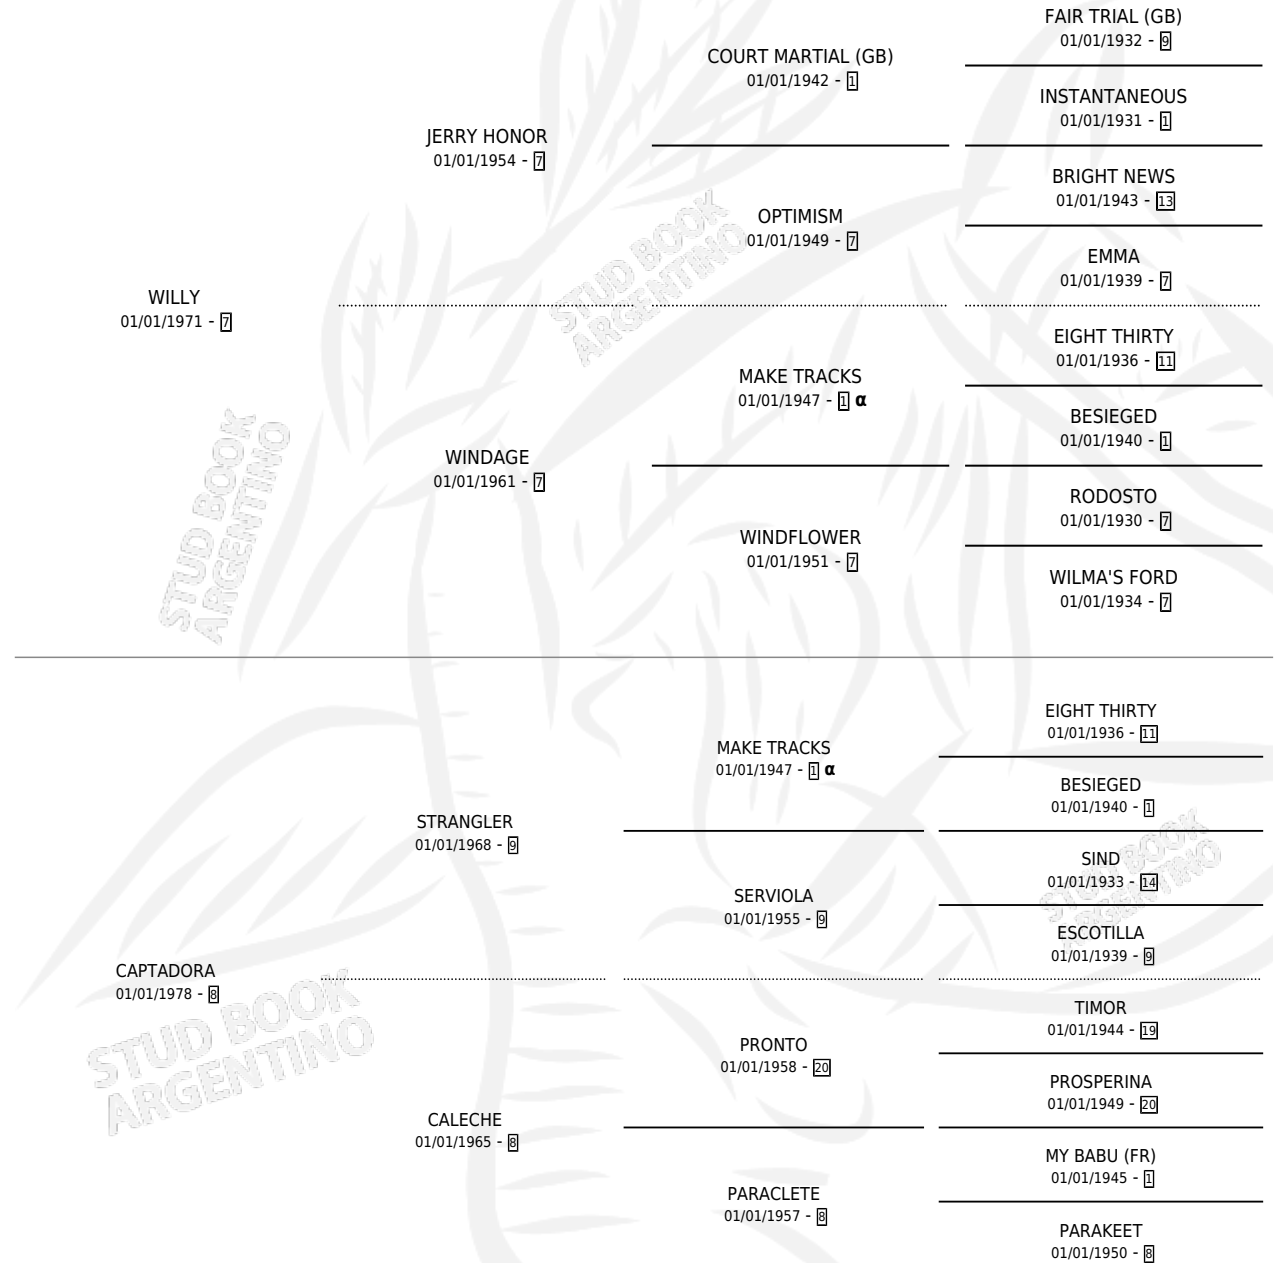

CAPAZON

por **WILLY** y **CAPTADORA** por **STRANGLER**

Argentina · Macho · Alazan · SP · 28/07/1987
Familia 8-k · Volumen 33

ESTADO

TIPIFICACIÓN SANGUÍNEA	X
TIPIFICACIÓN POR ADN	X
PASAPORTE	X
IDENTIFICACIÓN POR MICROCHIP	X
REPRODUCTOR	X

Lugar de nacimiento: Los Bayos

Criador: Sin dato

PEDIGREE

INBREEDING : α

CAMPAÑA

Solo carreras oficiales de Argentina

POR EDAD

EDAD	CC	1°	2°	3°	4°	5°	NP	CLC	CLG	CLCG1	CLGG1	IMPORTE	GANANCIA / CC
4 AÑOS	2	0	0	0	0	0	2	0	0	0	0	\$0	\$0
5 AÑOS	1	0	0	0	0	0	1	0	0	0	0	\$0	\$0
TOTALES	3	0	0	0	0	0	3	0	0	0	0	\$0	\$0
%		0.0%	0.0%	0.0%	0.0%	0.0%	100%	0.0%	0.0%	0.0%	0.0%		

No placés en Palermo y La Plata en 3 carreras disputadas.

POR DISTANCIA

HIPODROMO	CC	1°	2°	3°	4°	5°	NP	CLC	CLG	CLCG1	CLGG1	IMPORTE
LA PLATA	1	0	0	0	0	0	1	0	0	0	0	\$0
1100 MTS	1	0	0	0	0	0	1	0	0	0	0	\$0
PALERMO	2	0	0	0	0	0	2	0	0	0	0	\$0
1200 MTS	1	0	0	0	0	0	1	0	0	0	0	\$0
1000 MTS	1	0	0	0	0	0	1	0	0	0	0	\$0