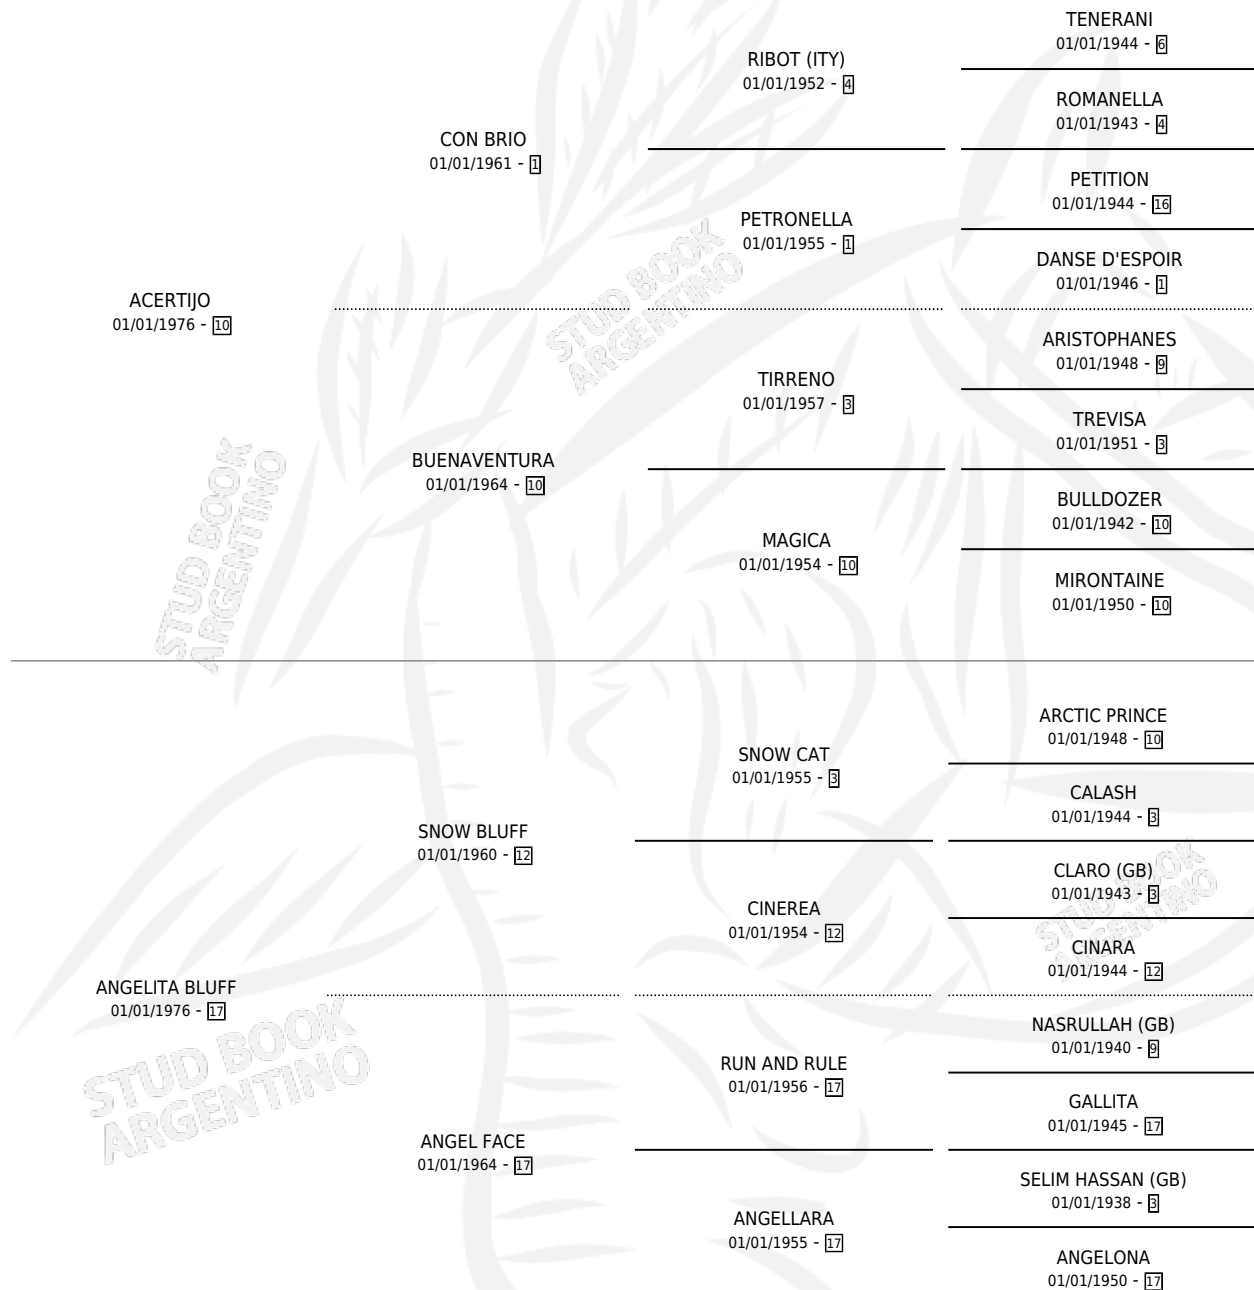

ACERTADORA

por ACERTIJO y ANGELITA BLUFF por SNOW BLUFF

Argentina · Hembra · Alazan · SP · 25/08/1987
Familia 17-c · Volumen 33

ESTADO

TIPIFICACIÓN SANGUÍNEA	✓
TIPIFICACIÓN POR ADN	X
PASAPORTE	X
IDENTIFICACIÓN POR MICROCHIP	X
REPRODUCTOR	✓

Lugar de nacimiento: El Alfalfar

Criador: El Alfalfar

~

HIJOS

	MACHOS	HEMBRAS
1 NACIERON	0	1
SIN ACTUACIONES		

PEDIGREE