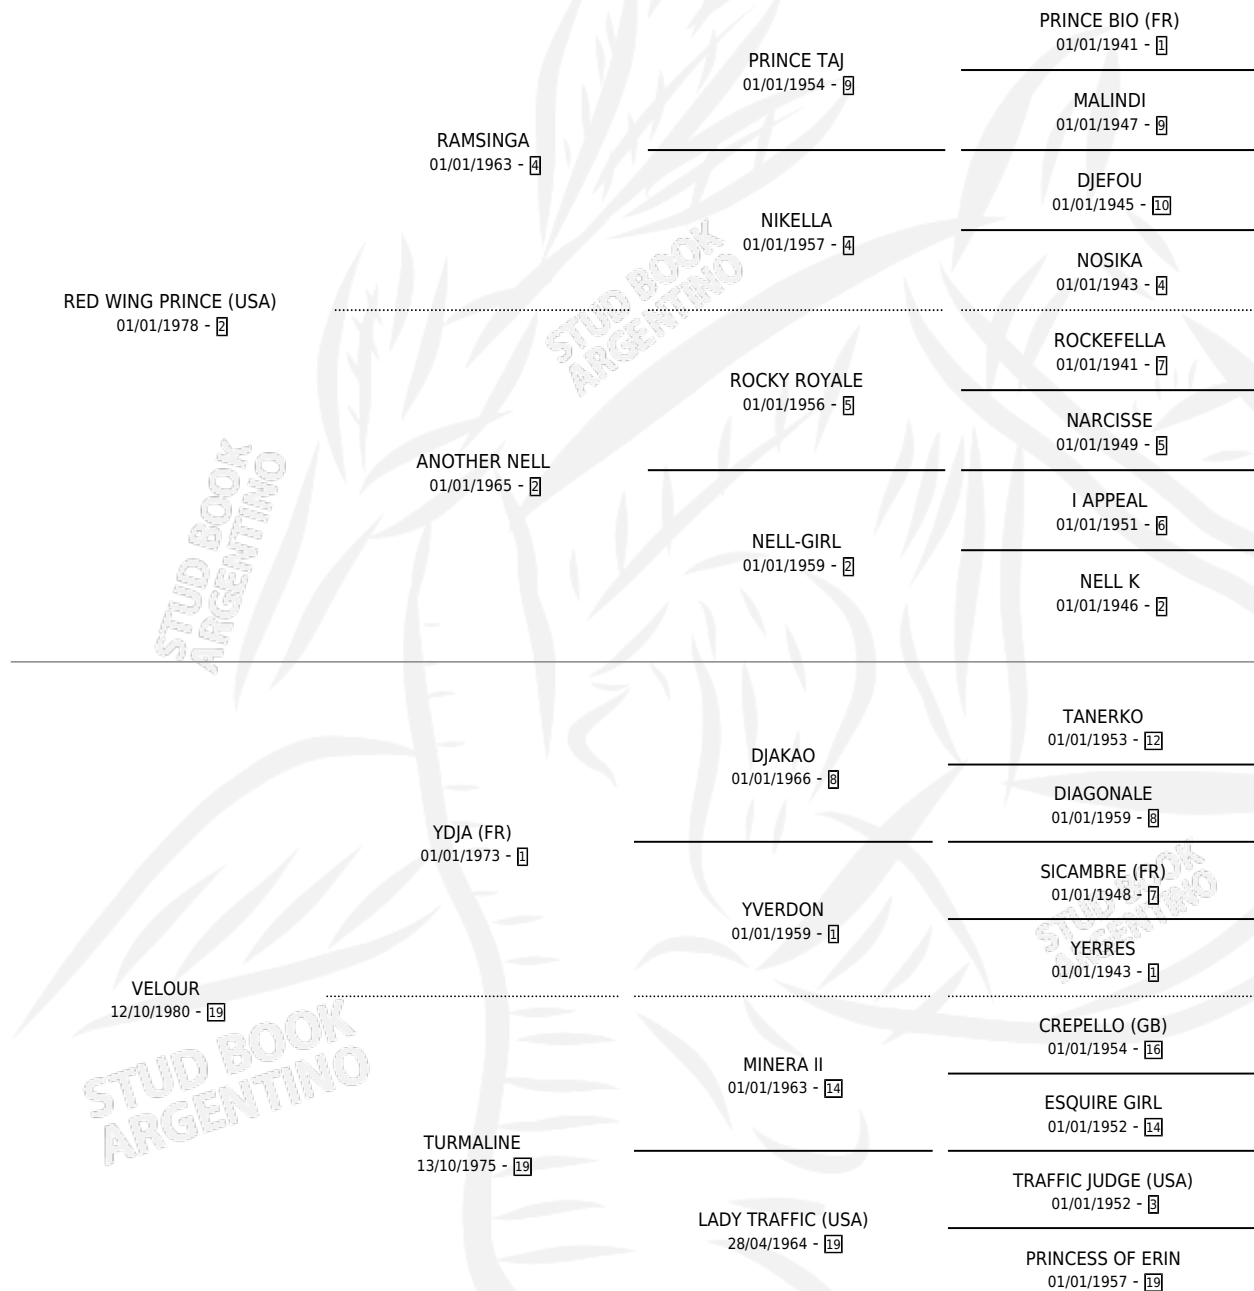

DRUSE

por **RED WING PRINCE (USA)** y **VELOUR** por **YDJA (FR)**

Argentina · Macho · Zaino Negro · SP · 16/08/1987
Familia 19-b · Volumen 33

ESTADO

TIPIFICACIÓN SANGUÍNEA	X
TIPIFICACIÓN POR ADN	X
PASAPORTE	X
IDENTIFICACIÓN POR MICROCHIP	X
REPRODUCTOR	X

Lugar de nacimiento: Campo particular

Criador: Sin dato

PEDIGREE