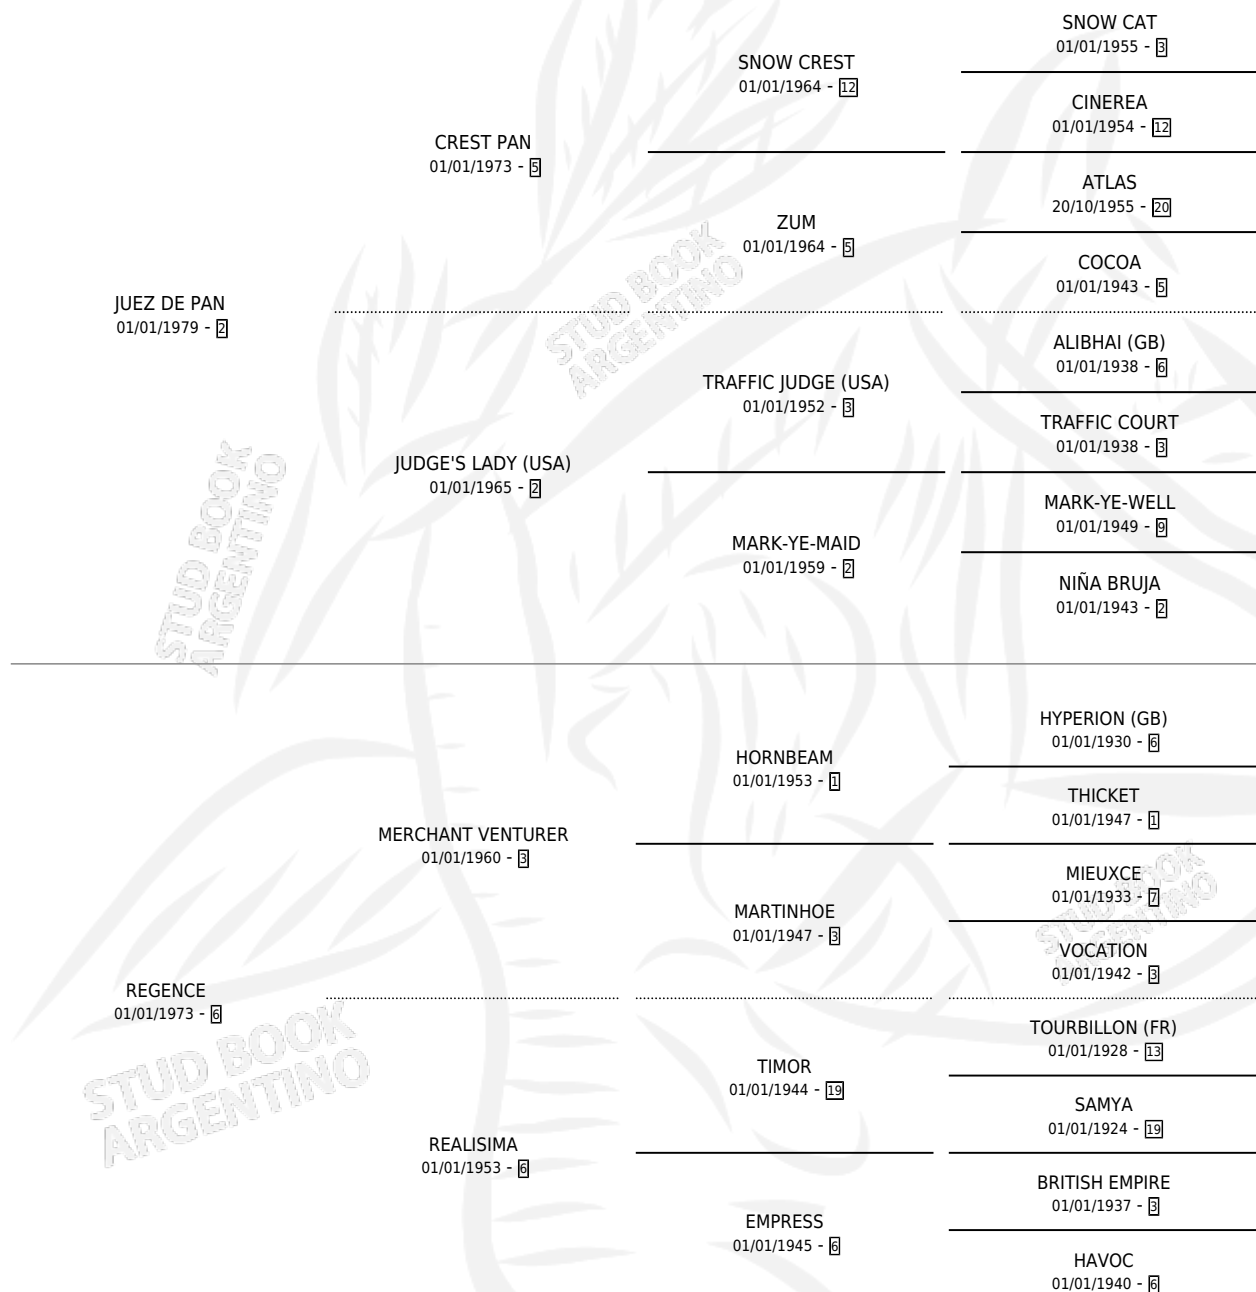

DEVOIR

por JUEZ DE PAN y REGENCE por MERCHANT VENTURER

Argentina · Hembra · Alazan Tostado · SP · 19/08/1987
Familia 6-f · Volumen 33

ESTADO

TIPIFICACIÓN SANGUÍNEA	X
TIPIFICACIÓN POR ADN	X
PASAPORTE	X
IDENTIFICACIÓN POR MICROCHIP	X
REPRODUCTOR	X

Lugar de nacimiento: Campo particular

Criador: Sin dato

PEDIGREE

DEVOIR

Datos oficiales del Stud Book Argentino

Documento generado el 04/05/2026

studbook.org.ar