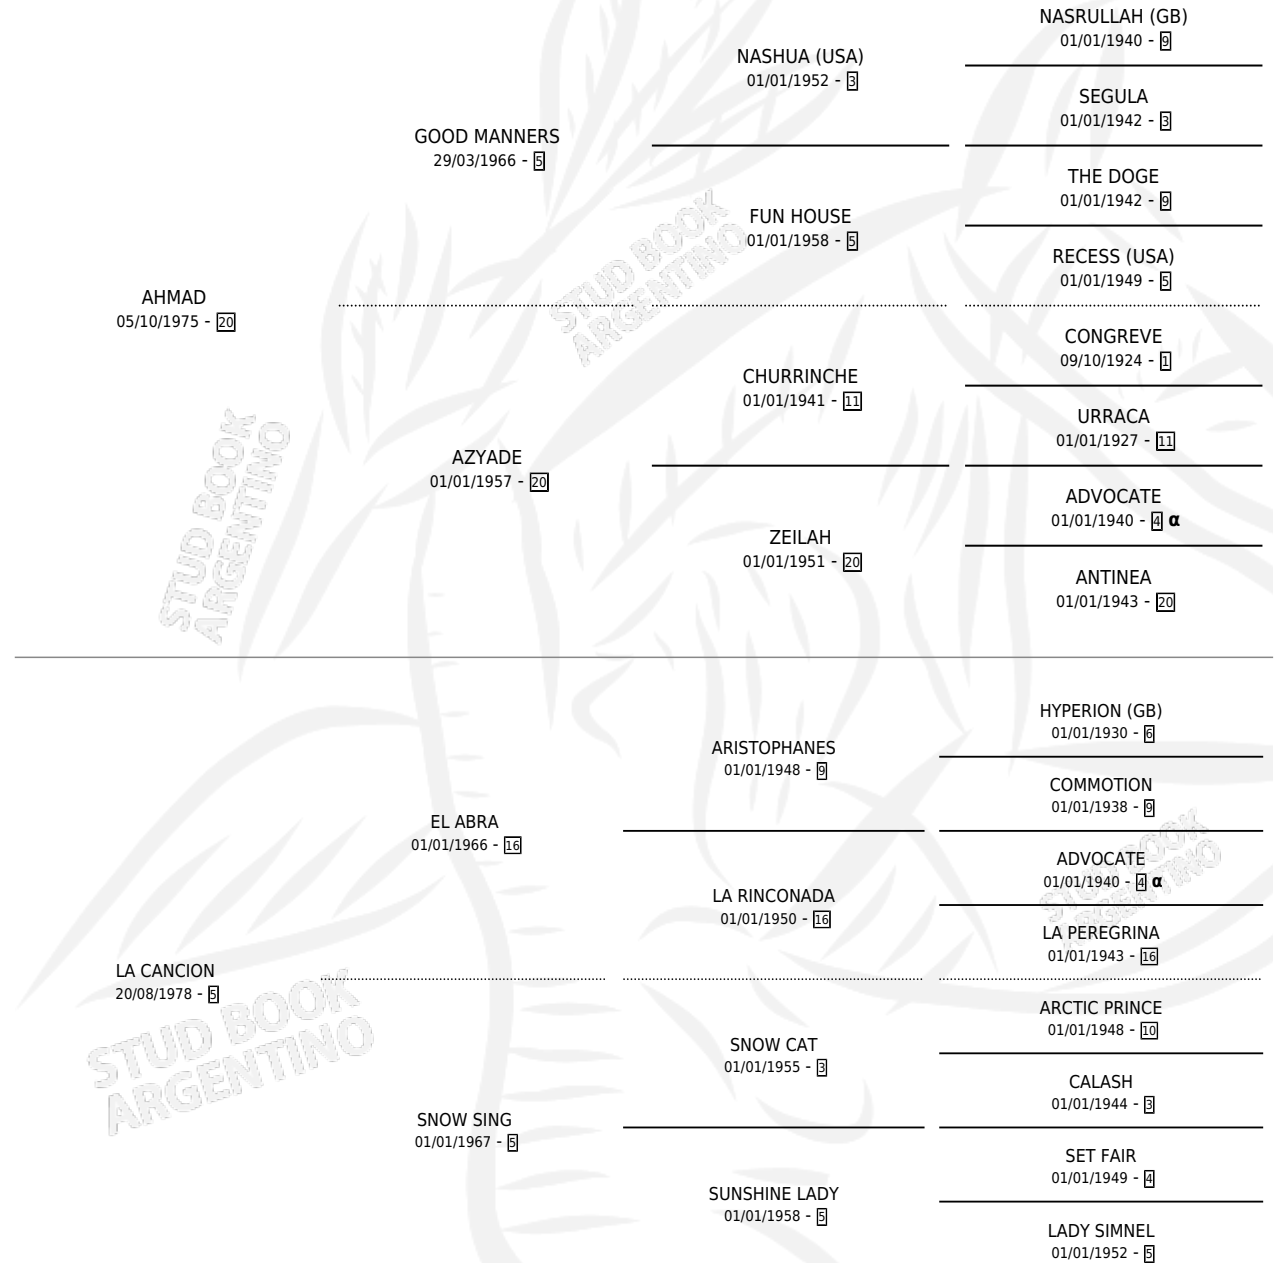

AFFAIR

por AHMAD y LA CANCION por EL ABRA

Argentina · Macho · Zaino · SP · 15/08/1987
Familia 5 · Volumen 33

ESTADO

TIPIFICACIÓN SANGUÍNEA	X
TIPIFICACIÓN POR ADN	X
PASAPORTE	X
IDENTIFICACIÓN POR MICROCHIP	X
REPRODUCTOR	X

Lugar de nacimiento: Don Santiago

Criador: Don Santiago

PEDIGREE

INBREEDING : α

CAMPAÑA

Solo carreras oficiales de Argentina

POR EDAD

EDAD	CC	1°	2°	3°	4°	5°	NP	CLC	CLG	CLCG1	CLGG1	IMPORTE	GANANCIA / CC
3 AÑOS	6	1	3	0	2	0	0	6	1	0	0	\$13,500,000	\$2,250,000
4 AÑOS	1	1	0	0	0	0	0	0	0	0	0	\$0	\$0
TOTALES	7	2	3	0	2	0	0	6	1	0	0	\$13,500,000	\$1,928,571
%		28.6%	42.9%	0.0%	28.6%	0.0%	0.0%	85.7%	16.7%	0.0%	0.0%		