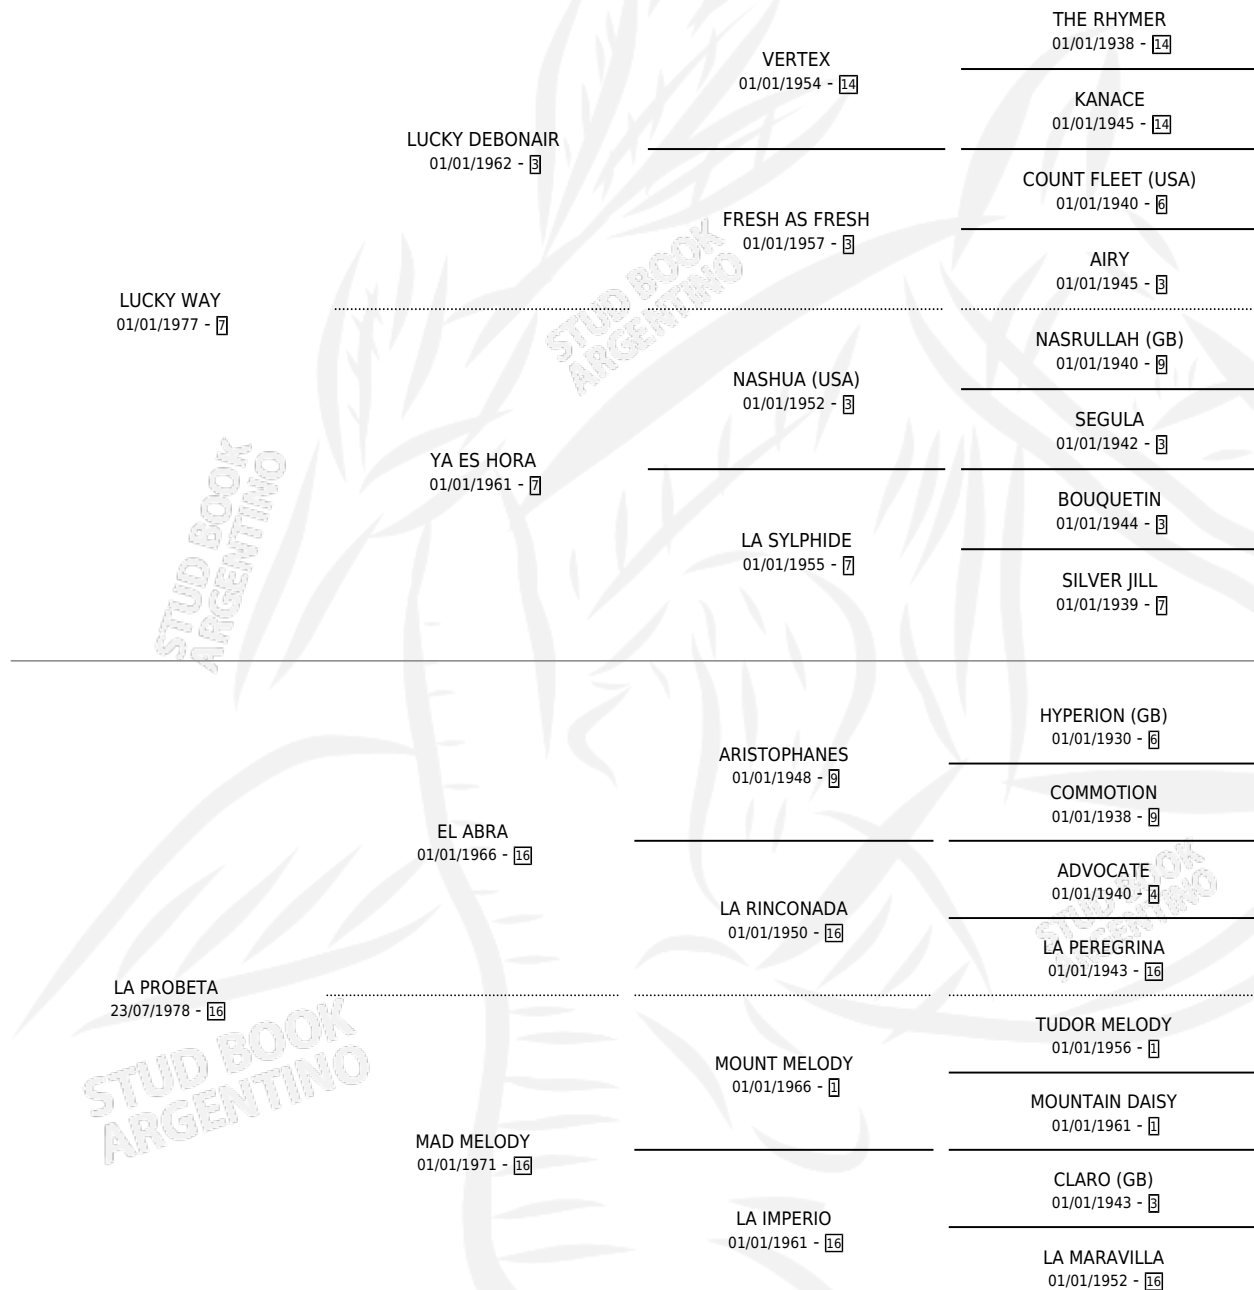

LUCKY DOCTOR

por LUCKY WAY y LA PROBETA por EL ABRA

Argentina · Macho · Alazan · SP · 23/08/1987
Familia 16 · Volumen 33

ESTADO

TIPIFICACIÓN SANGUÍNEA	X
TIPIFICACIÓN POR ADN	X
PASAPORTE	X
IDENTIFICACIÓN POR MICROCHIP	X
REPRODUCTOR	X

Lugar de nacimiento: Don Santiago

Criador: Don Santiago

PEDIGREE

EXPORTACIÓN / IMPORTACIÓN

FECHA	MOVIMIENTO	PAÍS
01/07/1990	EXPORTADO	ESTADOS UNIDOS

~

CAMPAÑA

Solo carreras oficiales de Argentina