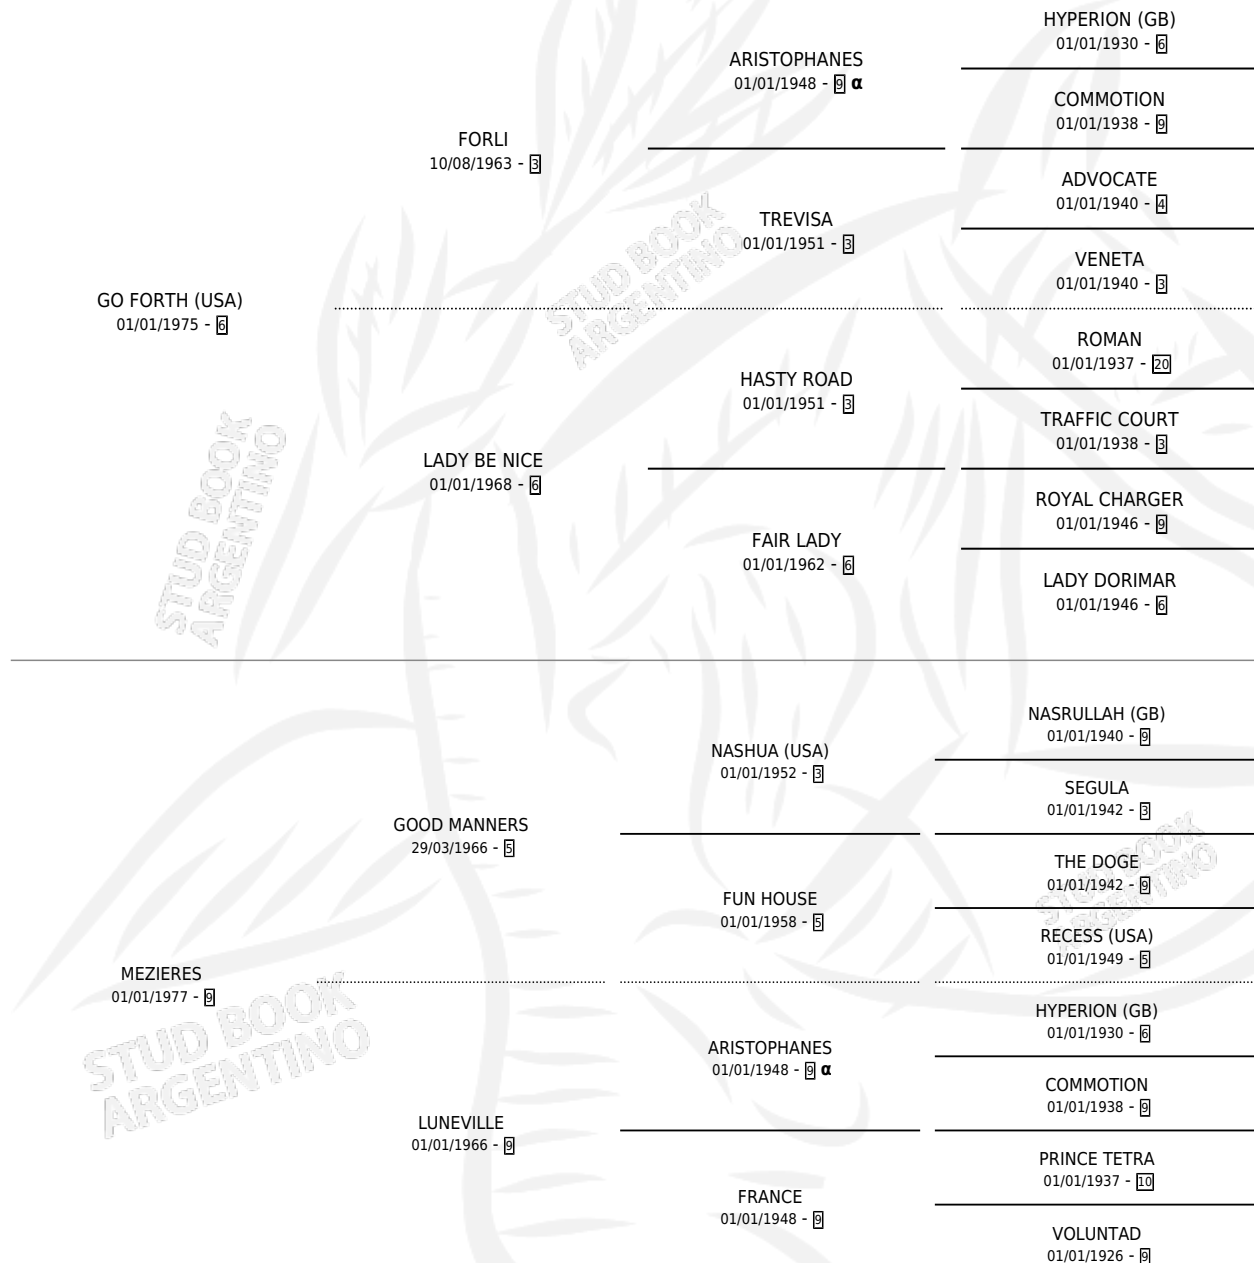

LUNA BAGATELLE

por GO FORTH (USA) y MEZIERES por GOOD MANNERS

Argentina · Hembra · Zaino Doradillo · SP · 12/08/1987
Familia 9-b · Volumen 33

ESTADO

TIPIFICACIÓN SANGUÍNEA	✓
TIPIFICACIÓN POR ADN	X
PASAPORTE	X
IDENTIFICACIÓN POR MICROCHIP	X
REPRODUCTOR	✓

Lugar de nacimiento: Rincon de Luna

Criador: Sin dato

~

HIJOS

	MACHOS	HEMBRAS
9 NACIERON	3	6
3 CORRIERON	1	2
1 GANARON	0	1
0 GANADORES CL	0 GANADORES GR	0 GANADORES G1

PEDIGREE

INBREEDING : α

CAMPAÑA

Solo carreras oficiales de Argentina

POR EDAD

EDAD	CC	1°	2°	3°	4°	5°	NP	CLC	CLG	CLCG1	CLGG1	IMPORTE	GANANCIA / CC
3 AÑOS	2	0	1	0	0	0	1	0	0	0	0	\$0	\$0
TOTALES	2	0	1	0	0	0	1	0	0	0	0	\$0	\$0
%		0.0%	50.0%	0.0%	0.0%	0.0%	50.0%	0.0%	0.0%	0.0%	0.0%		