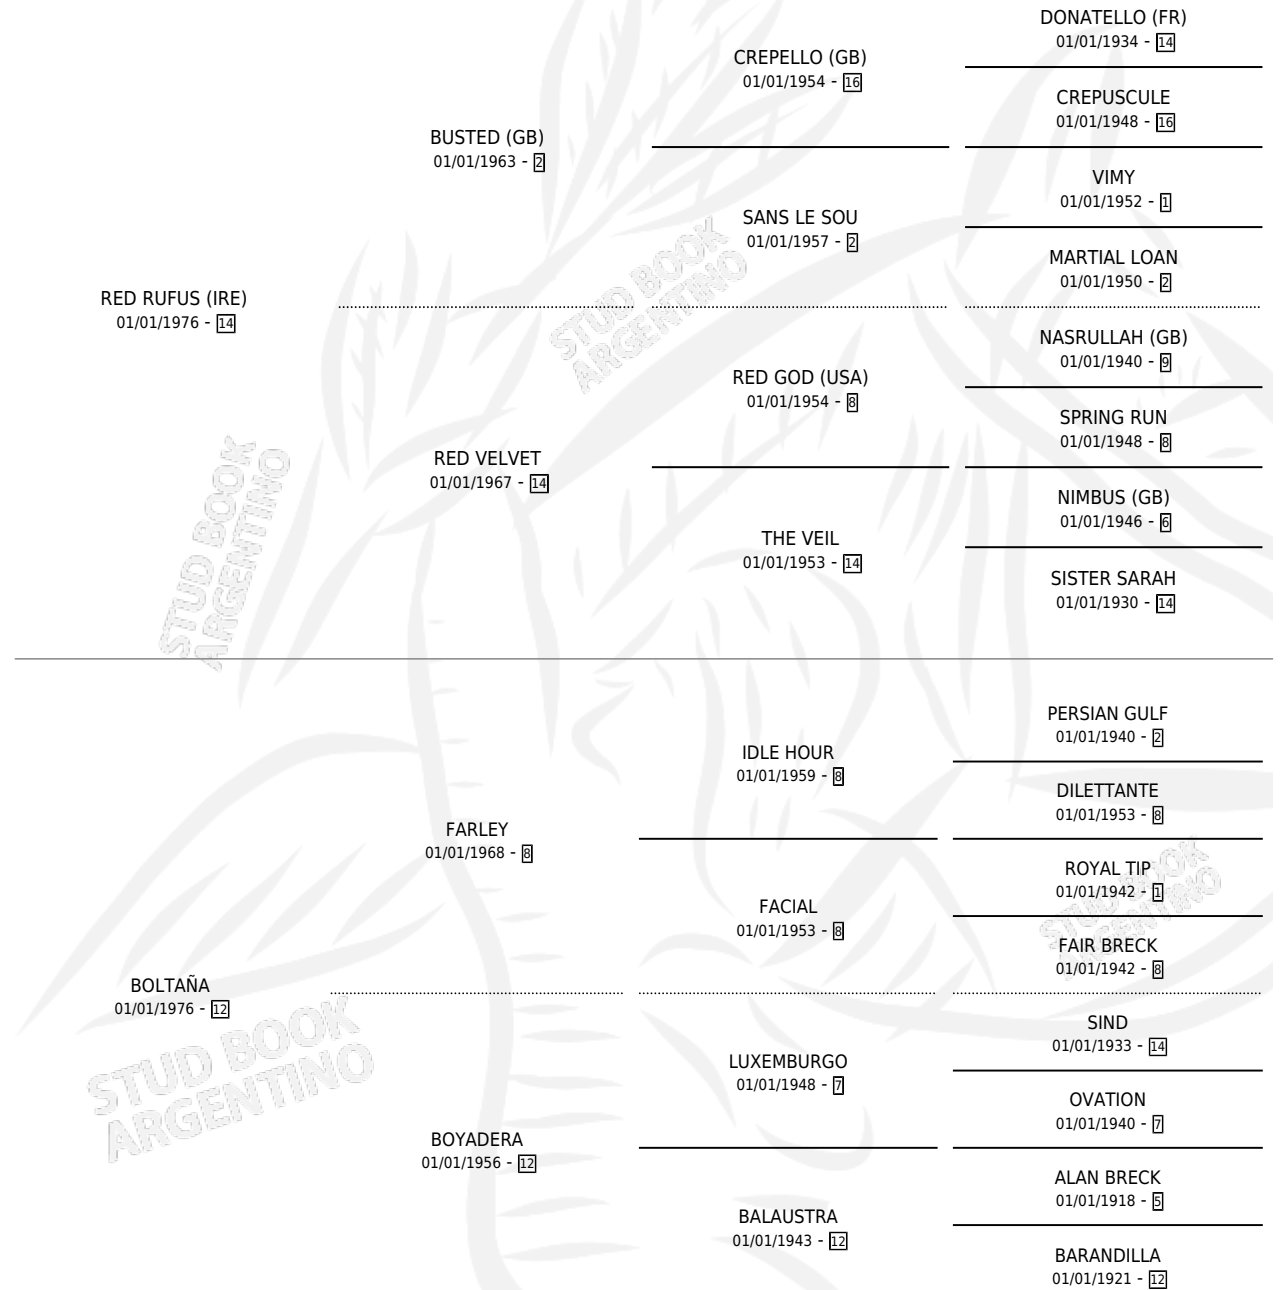

BODEGON

por **RED RUFUS (IRE)** y **BOLTAÑA** por **FARLEY**

Argentina · Macho · Zaino · SP · 16/08/1987
Familia 12-g · Volumen 33

ESTADO

TIPIFICACIÓN SANGUÍNEA	X
TIPIFICACIÓN POR ADN	X
PASAPORTE	X
IDENTIFICACIÓN POR MICROCHIP	X
REPRODUCTOR	X

Lugar de nacimiento: El Tala

Criador: Asociacion Cooperativa De Criadores De Caballos De Carrera

PEDIGREE

CAMPAÑA

Solo carreras oficiales de Argentina

POR EDAD

EDAD	CC	1°	2°	3°	4°	5°	NP	CLC	CLG	CLCG1	CLGG1	IMPORTE	GANANCIA / CC
3 AÑOS	1	0	0	0	0	0	1	0	0	0	0	\$0	\$0
4 AÑOS	1	0	0	0	0	0	1	0	0	0	0	\$0	\$0
TOTALES	2	0	0	0	0	0	2	0	0	0	0	\$0	\$0
%		0.0%	0.0%	0.0%	0.0%	0.0%	100%	0.0%	0.0%	0.0%	0.0%		