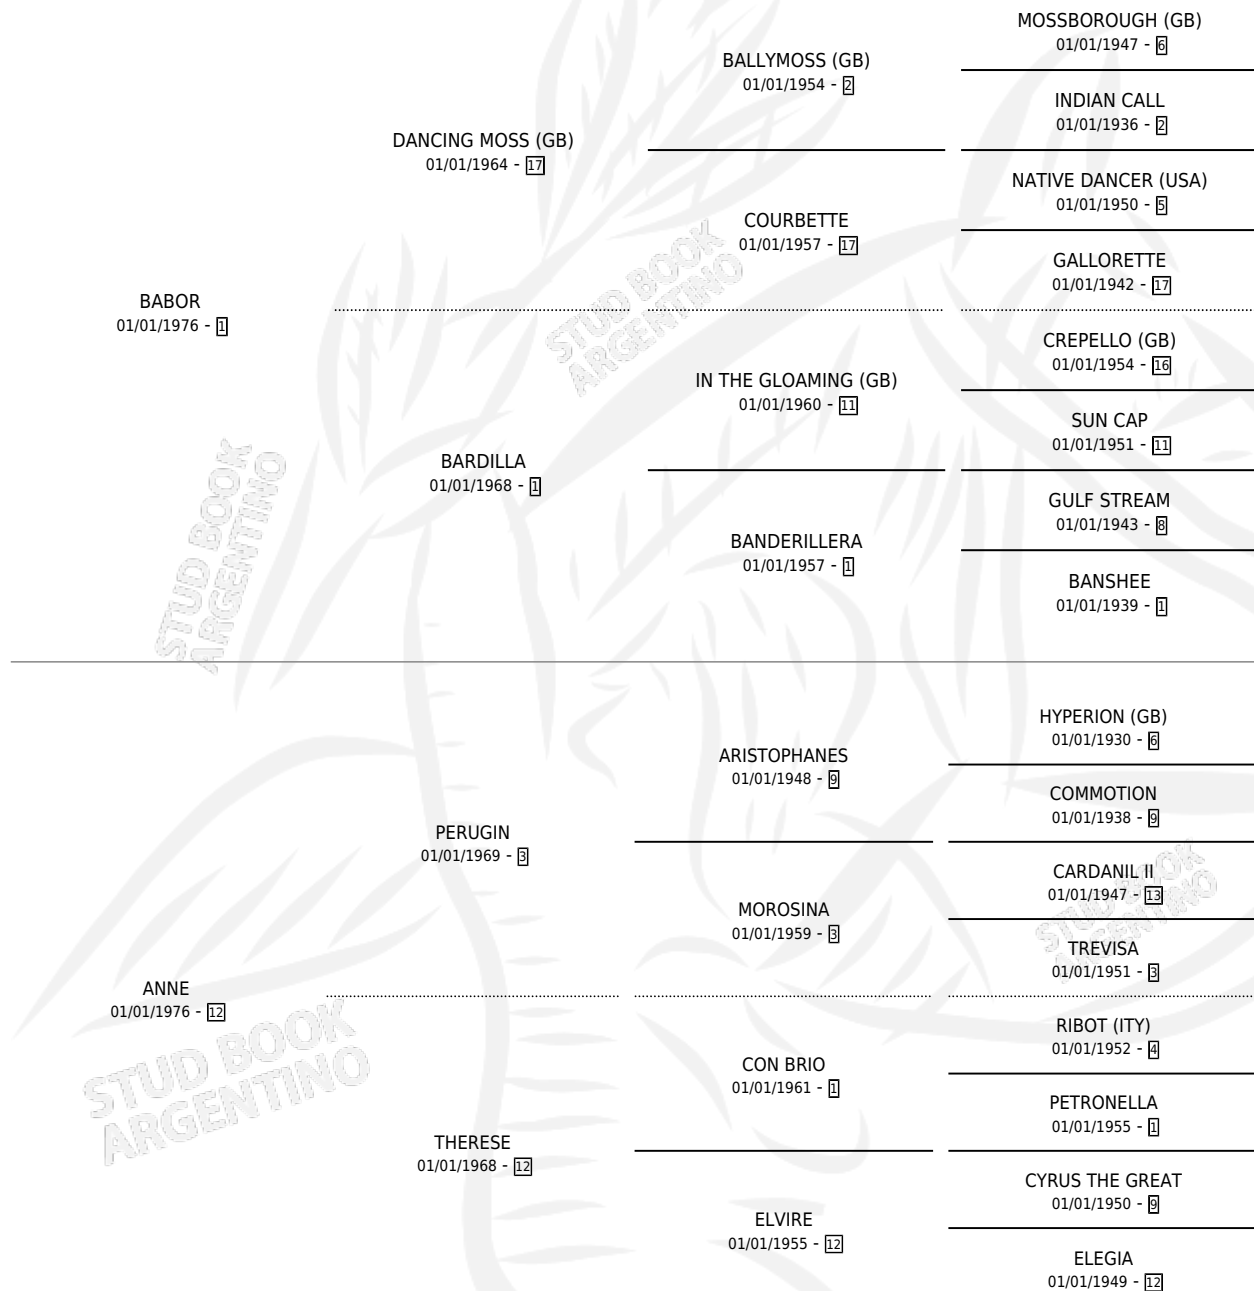

BORUGIN

por **BABOR** y **ANNE** por **PERUGIN**

Argentina · Macho · Alazan · SP · 04/08/1987
Familia 12-d · Volumen 33

ESTADO

| | |
|------------------------------|---|
| TIPIFICACIÓN SANGUÍNEA | X |
| TIPIFICACIÓN POR ADN | X |
| PASAPORTE | X |
| IDENTIFICACIÓN POR MICROCHIP | X |
| REPRODUCTOR | X |

Lugar de nacimiento: La Quebrada

Criador: De Mas De Dos S.R.L.

PEDIGREE

BORUGIN

Datos oficiales del Stud Book Argentino

Documento generado el 27/04/2026

studbook.org.ar