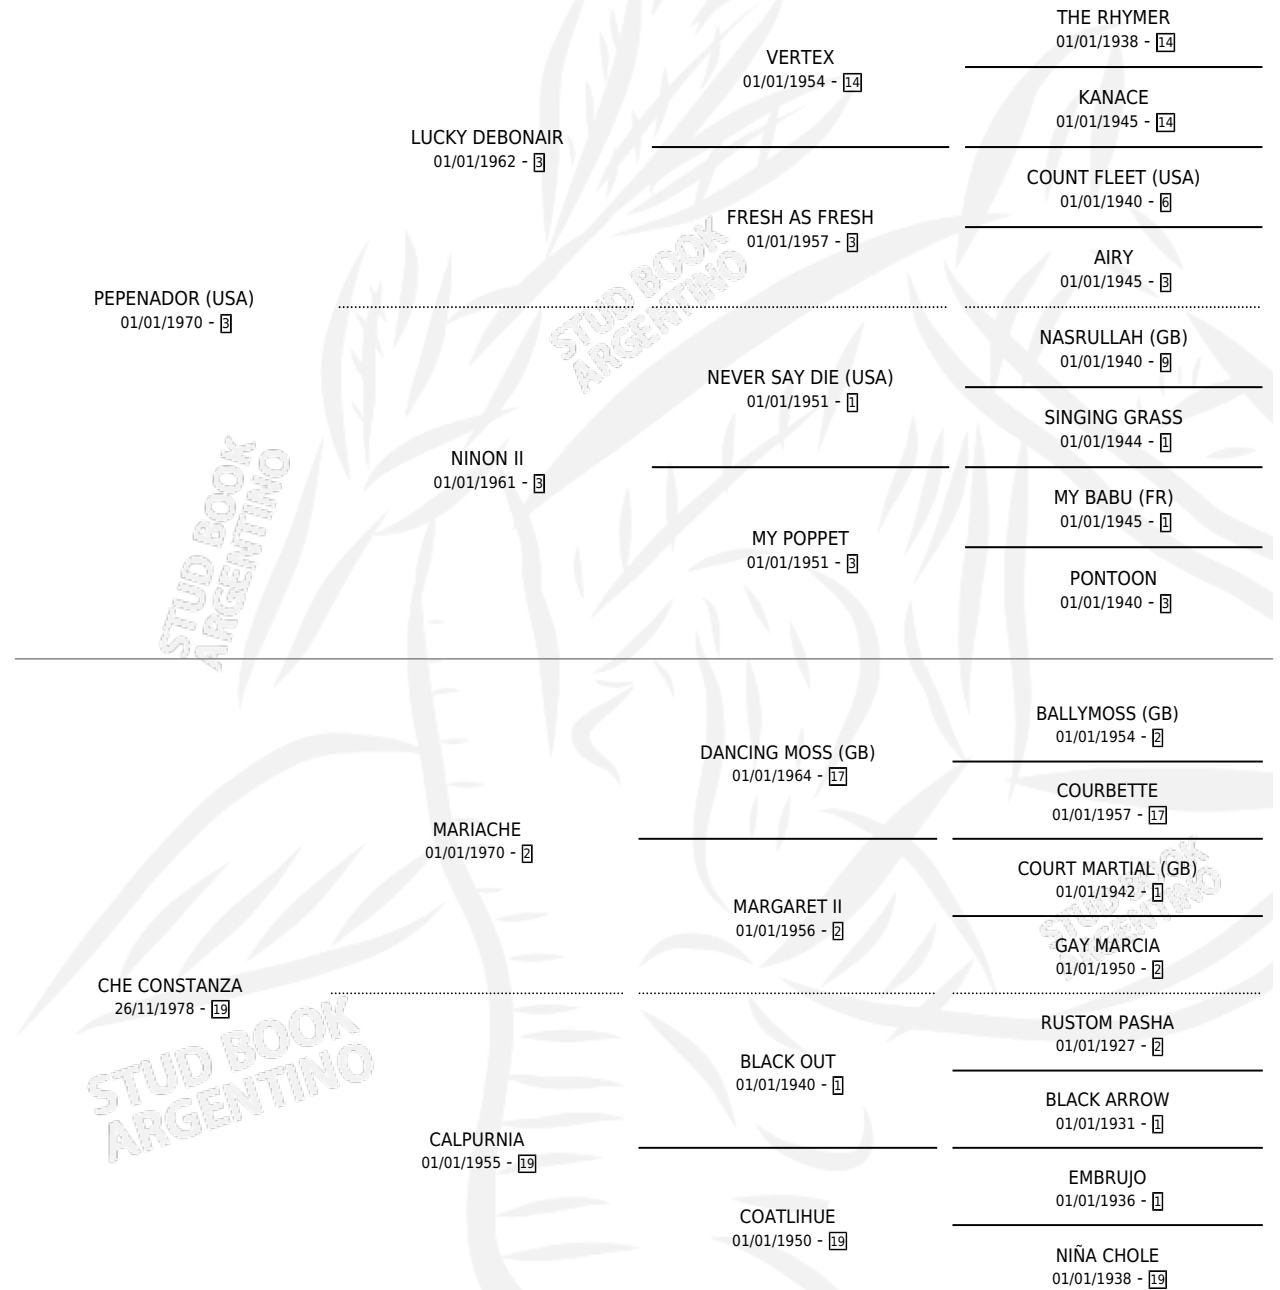

CHECO

por **PEPENADOR (USA)** y **CHE CONSTANZA** por **MARIACHE**

Argentina · Macho · Zaino Doradillo · SP · 09/08/1987
Familia 19-c · Volumen 33

ESTADO

TIPIFICACIÓN SANGUÍNEA	X
TIPIFICACIÓN POR ADN	X
PASAPORTE	X
IDENTIFICACIÓN POR MICROCHIP	X
REPRODUCTOR	X

Lugar de nacimiento: Vacacion

Criador: Ballester Santiago

PEDIGREE

CAMPAÑA

Solo carreras oficiales de Argentina

POR EDAD

EDAD	CC	1°	2°	3°	4°	5°	NP	CLC	CLG	CLCG1	CLGG1	IMPORTE	GANANCIA / CC
3 AÑOS	2	1	0	0	0	0	1	0	0	0	0	\$0	\$0
4 AÑOS	1	0	0	0	0	0	1	0	0	0	0	\$0	\$0
TOTALES	3	1	0	0	0	0	2	0	0	0	0	\$0	\$0
%		33.3%	0.0%	0.0%	0.0%	0.0%	66.7%	0.0%	0.0%	0.0%	0.0%		