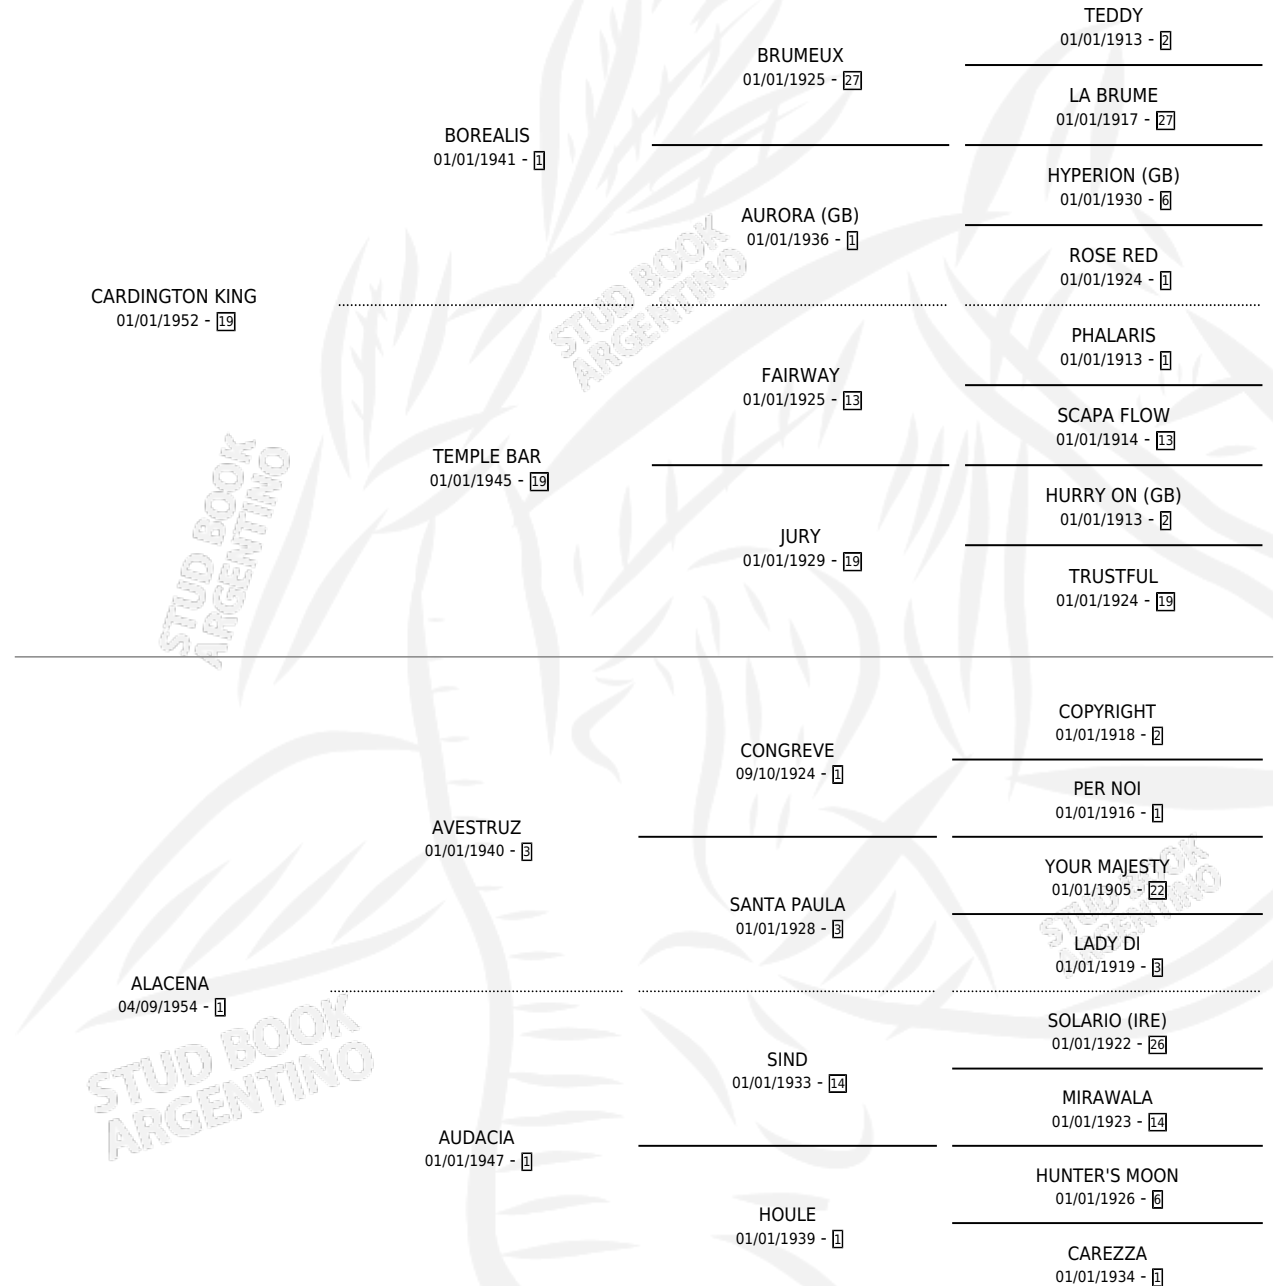

EBONY

por CARDINGTON KING y ALACENA por AVESTRUZ

Argentina · Hembra · Zaino · SP · 27/09/1969
Familia 1-o · Volumen 27

ESTADO

TIPIFICACIÓN SANGUÍNEA	X
TIPIFICACIÓN POR ADN	X
PASAPORTE	X
IDENTIFICACIÓN POR MICROCHIP	X
REPRODUCTOR	✓

Lugar de nacimiento: Campo particular

Criador: Sin dato

~

HIJOS

	MACHOS	HEMBRAS
3 NACIERON	1	2
2 CORRIERON	1	1

SIN ACTUACIONES

PEDIGREE