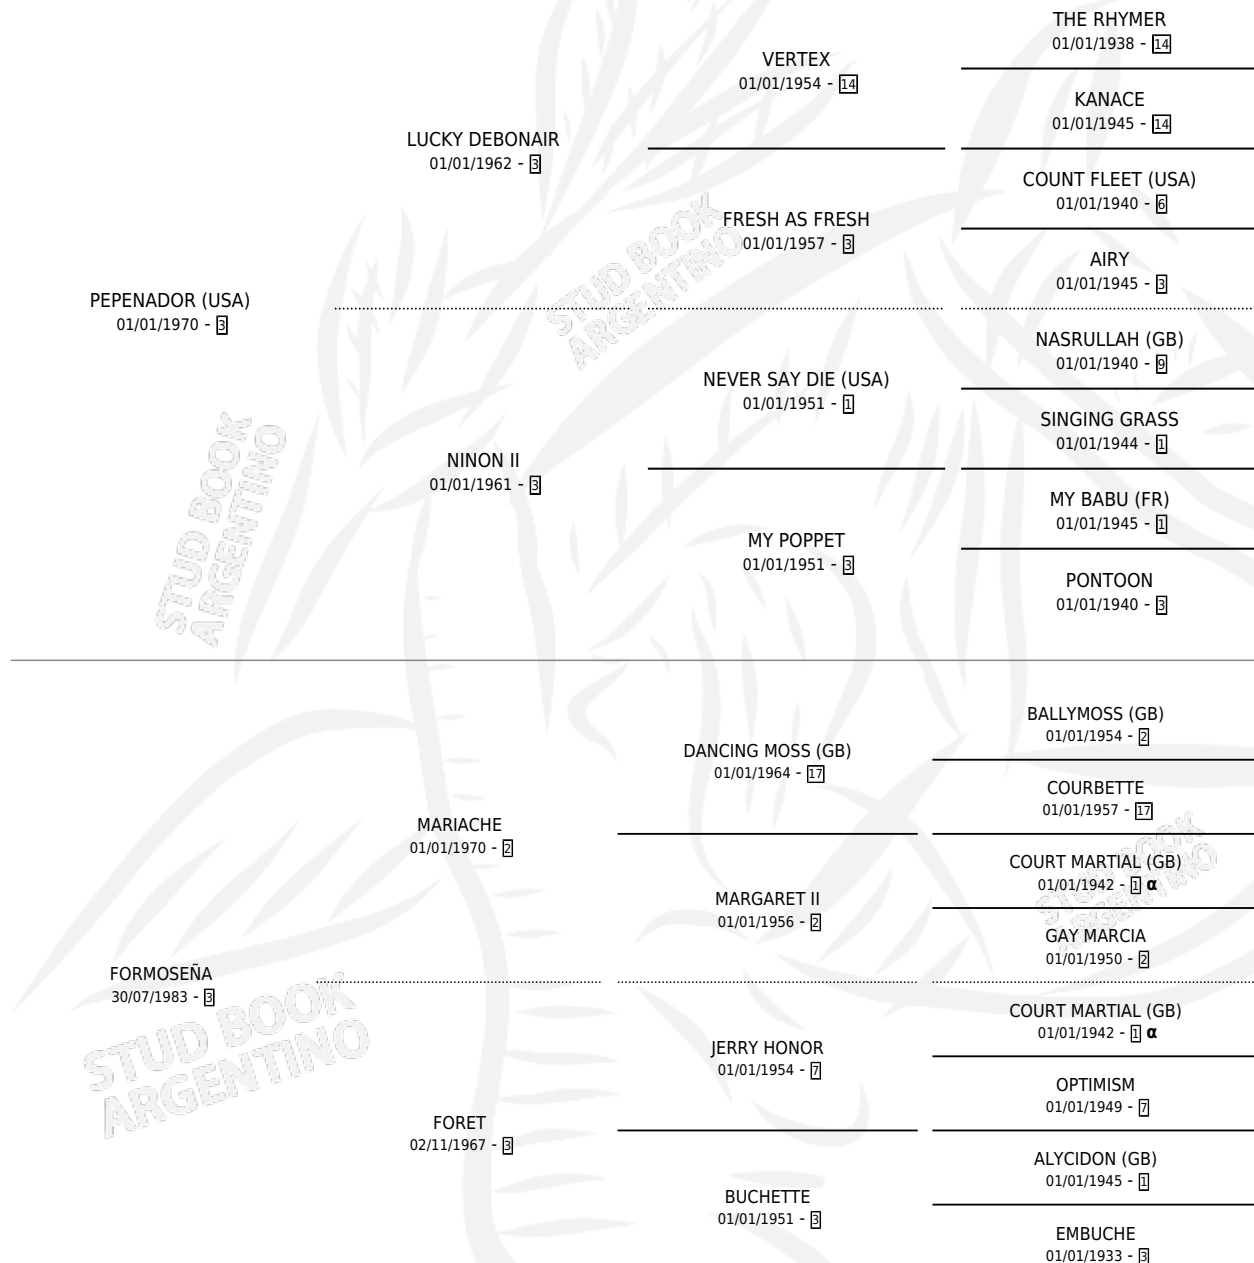

FREE PORT

por **PEPENADOR (USA)** y **FORMOSEÑA** por **MARIACHE**

Argentina · Macho · Alazan Tostado · SP · 20/08/1987
Familia 3-o · Volumen 33

ESTADO

TIPIFICACIÓN SANGUÍNEA	✓
TIPIFICACIÓN POR ADN	X
PASAPORTE	X
IDENTIFICACIÓN POR MICROCHIP	X
REPRODUCTOR	✓

Lugar de nacimiento: Vacacion

Criador: Vacacion

~

HIJOS

	MACHOS	HEMBRAS
10 NACIERON	6	4
4 CORRIERON	2	2
2 GANARON	1	1
0 GANADORES CL	0 GANADORES GR	0 GANADORES G1

PEDIGREE

INBREEDING : α