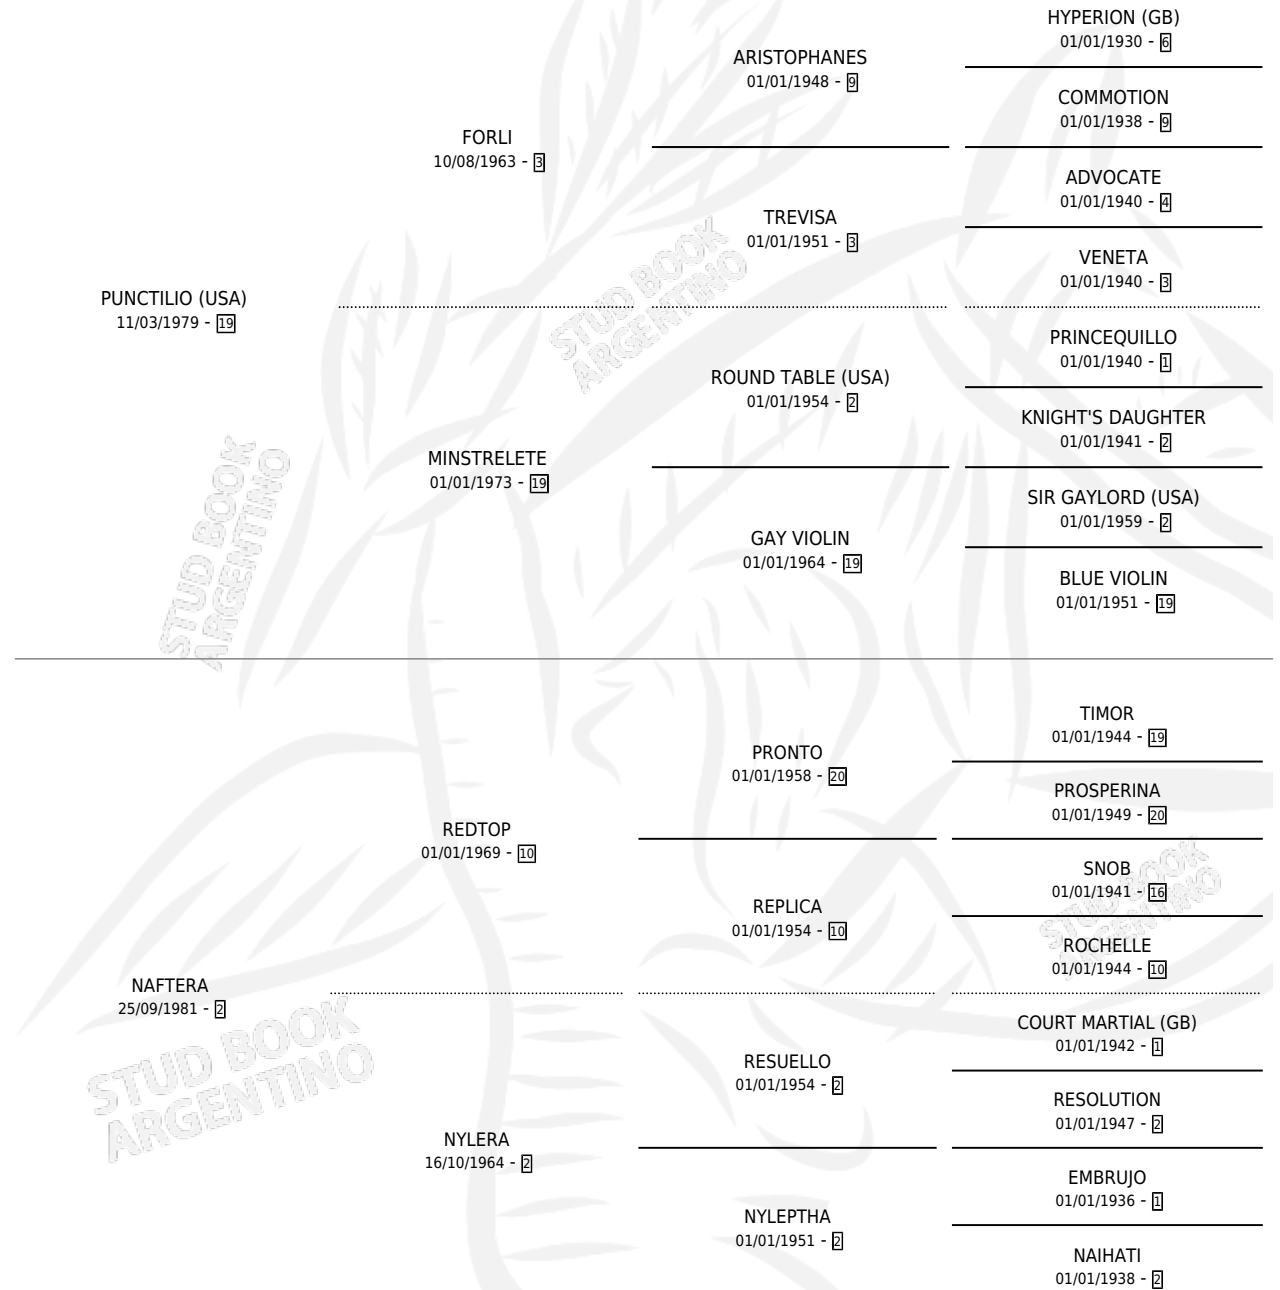

NORUEGA

por PUNCTILIO (USA) y NAFTERA por REDTOP

Argentina · Hembra · Alazan · SP · 23/08/1987
Familia 2-h · Volumen 33

ESTADO

TIPIFICACIÓN SANGUÍNEA	✓
TIPIFICACIÓN POR ADN	X
PASAPORTE	X
IDENTIFICACIÓN POR MICROCHIP	X
REPRODUCTOR	✓

Lugar de nacimiento: Vacacion

Criador: Vacacion

~

HIJOS

	MACHOS	HEMBRAS
1 NACIERON	1	0

SIN ACTUACIONES

PEDIGREE