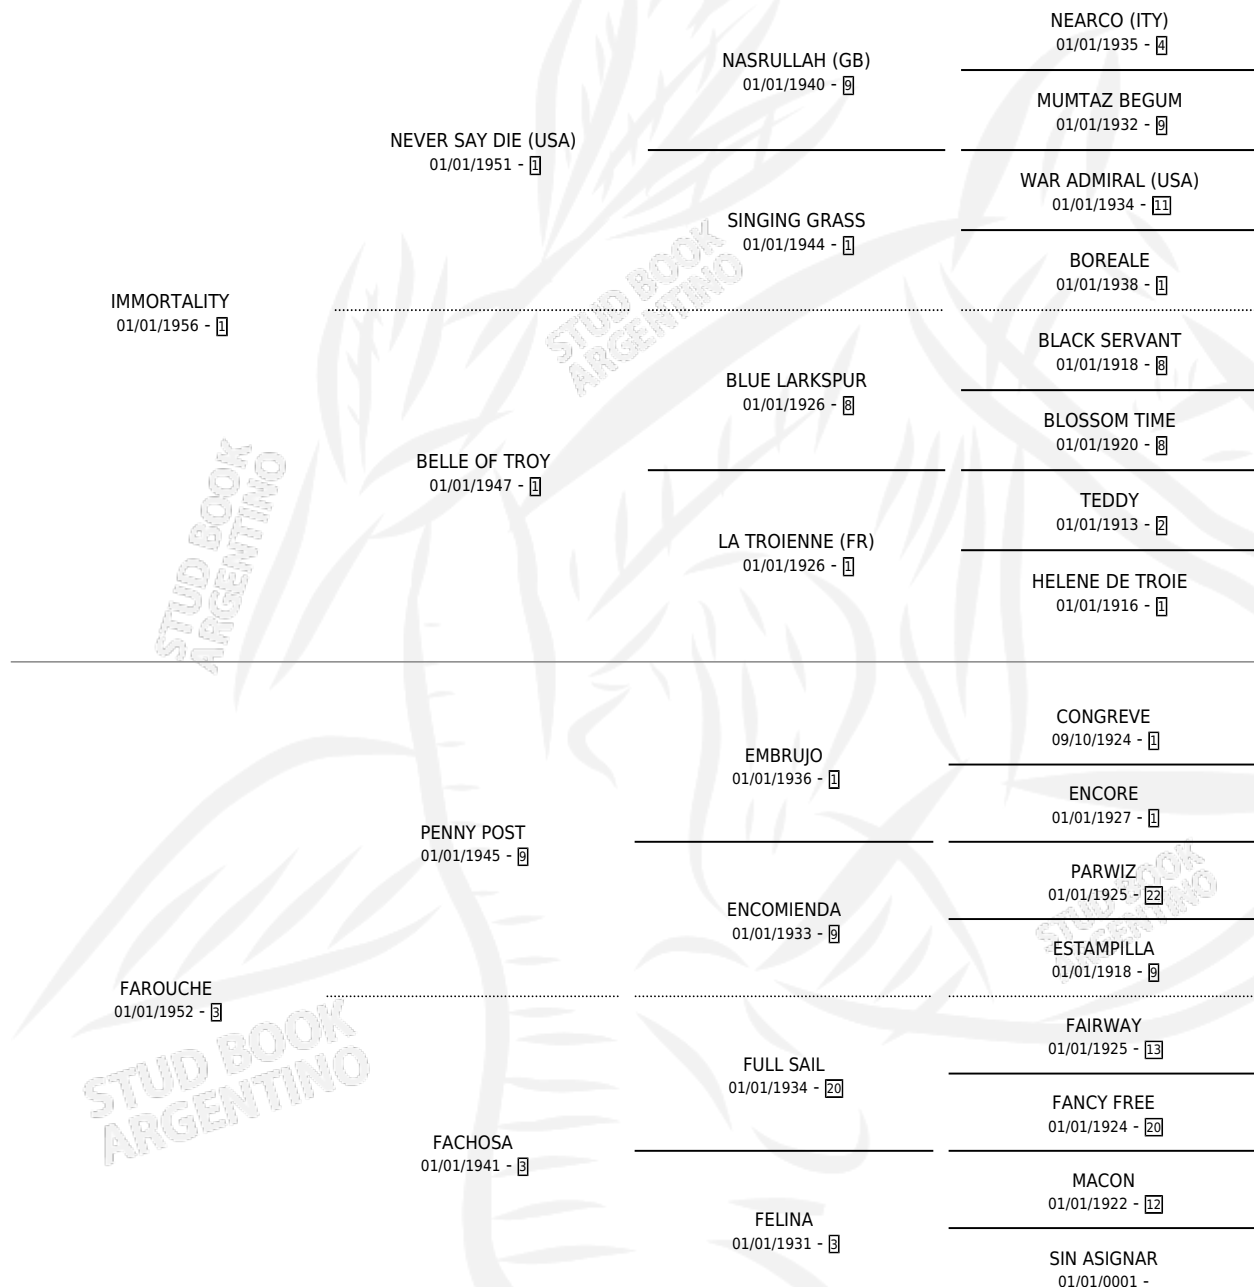

DESPERADO

por IMMORTALITY y FARUCHE por PENNY POST

Argentina · Macho · Alazan Tostado · SP · 01/01/1969
Familia 3-o · Volumen 27

ESTADO

TIPIFICACIÓN SANGUÍNEA	X
TIPIFICACIÓN POR ADN	X
PASAPORTE	X
IDENTIFICACIÓN POR MICROCHIP	X
REPRODUCTOR	X

Lugar de nacimiento: Campo particular

Criador: Sin dato

~

HIJOS

	MACHOS	HEMBRAS
12 NACIERON	3	9
SIN ACTUACIONES		

PEDIGREE

DESPERADO

Datos oficiales del Stud Book Argentino