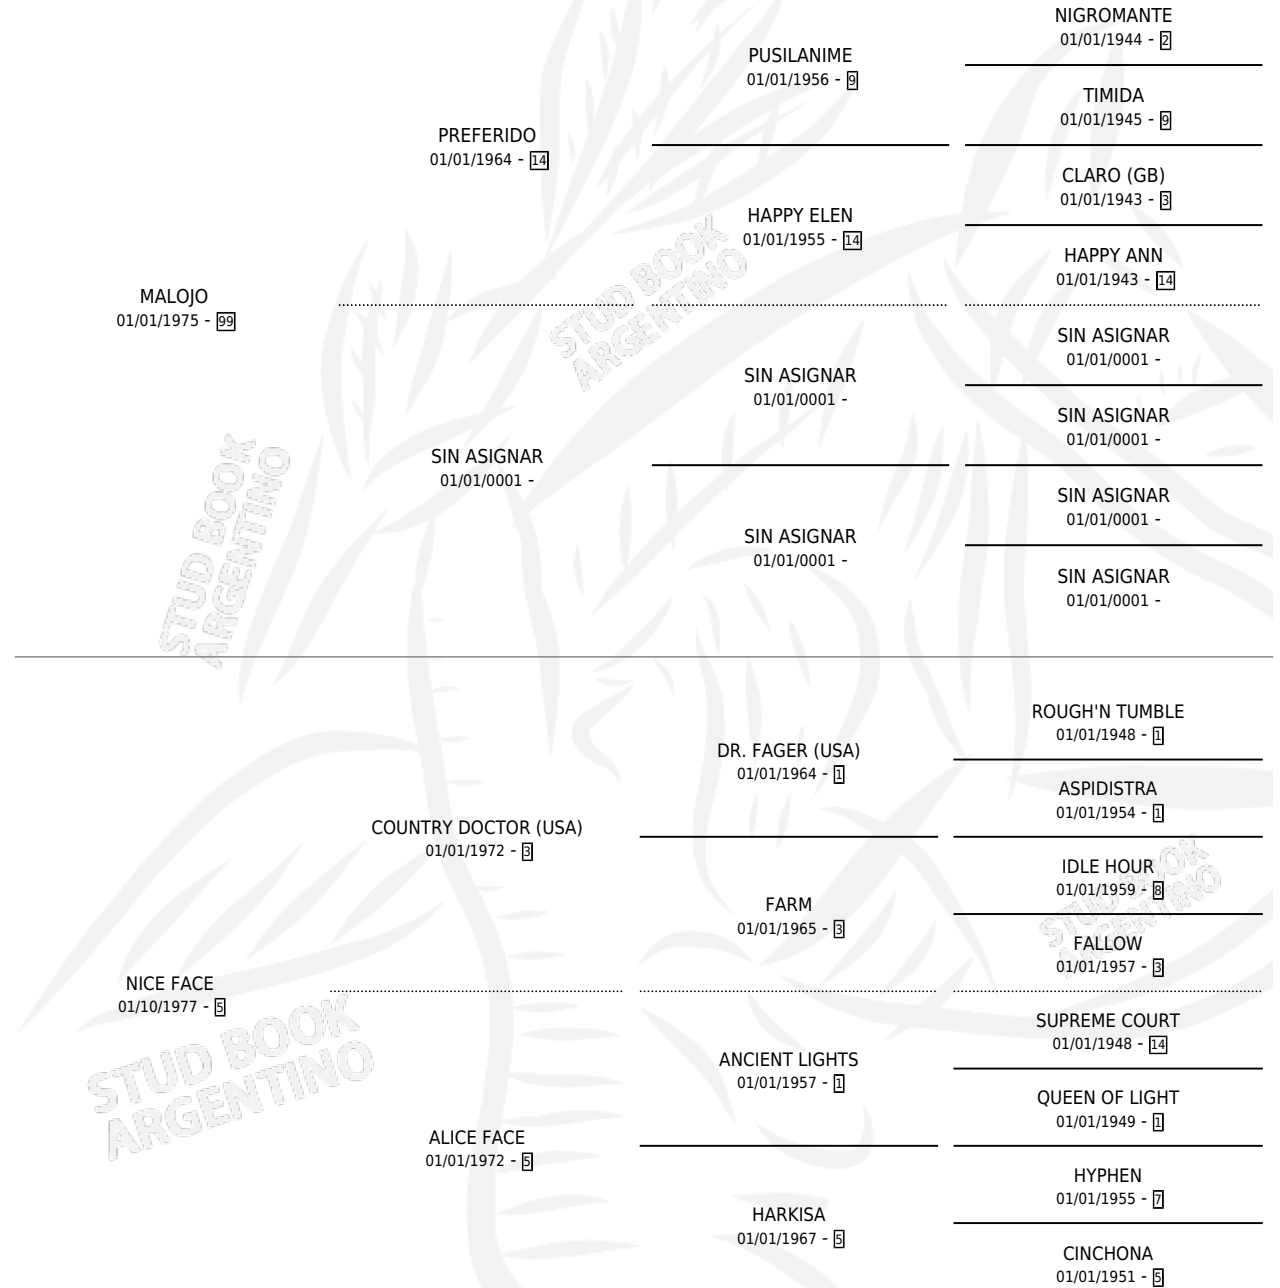

METECO

por MALOJO y NICE FACE por COUNTRY DOCTOR (USA)

Argentina · Macho · Zaino · SP · 28/07/1987
Familia 5-c · Volumen 33

ESTADO

TIPIFICACIÓN SANGUÍNEA	X
TIPIFICACIÓN POR ADN	X
PASAPORTE	X
IDENTIFICACIÓN POR MICROCHIP	X
REPRODUCTOR	X

Lugar de nacimiento: Carlalexia

Criador: Carlalexia

PEDIGREE

METECO

Datos oficiales del Stud Book Argentino

Documento generado el 08/05/2026

studbook.org.ar