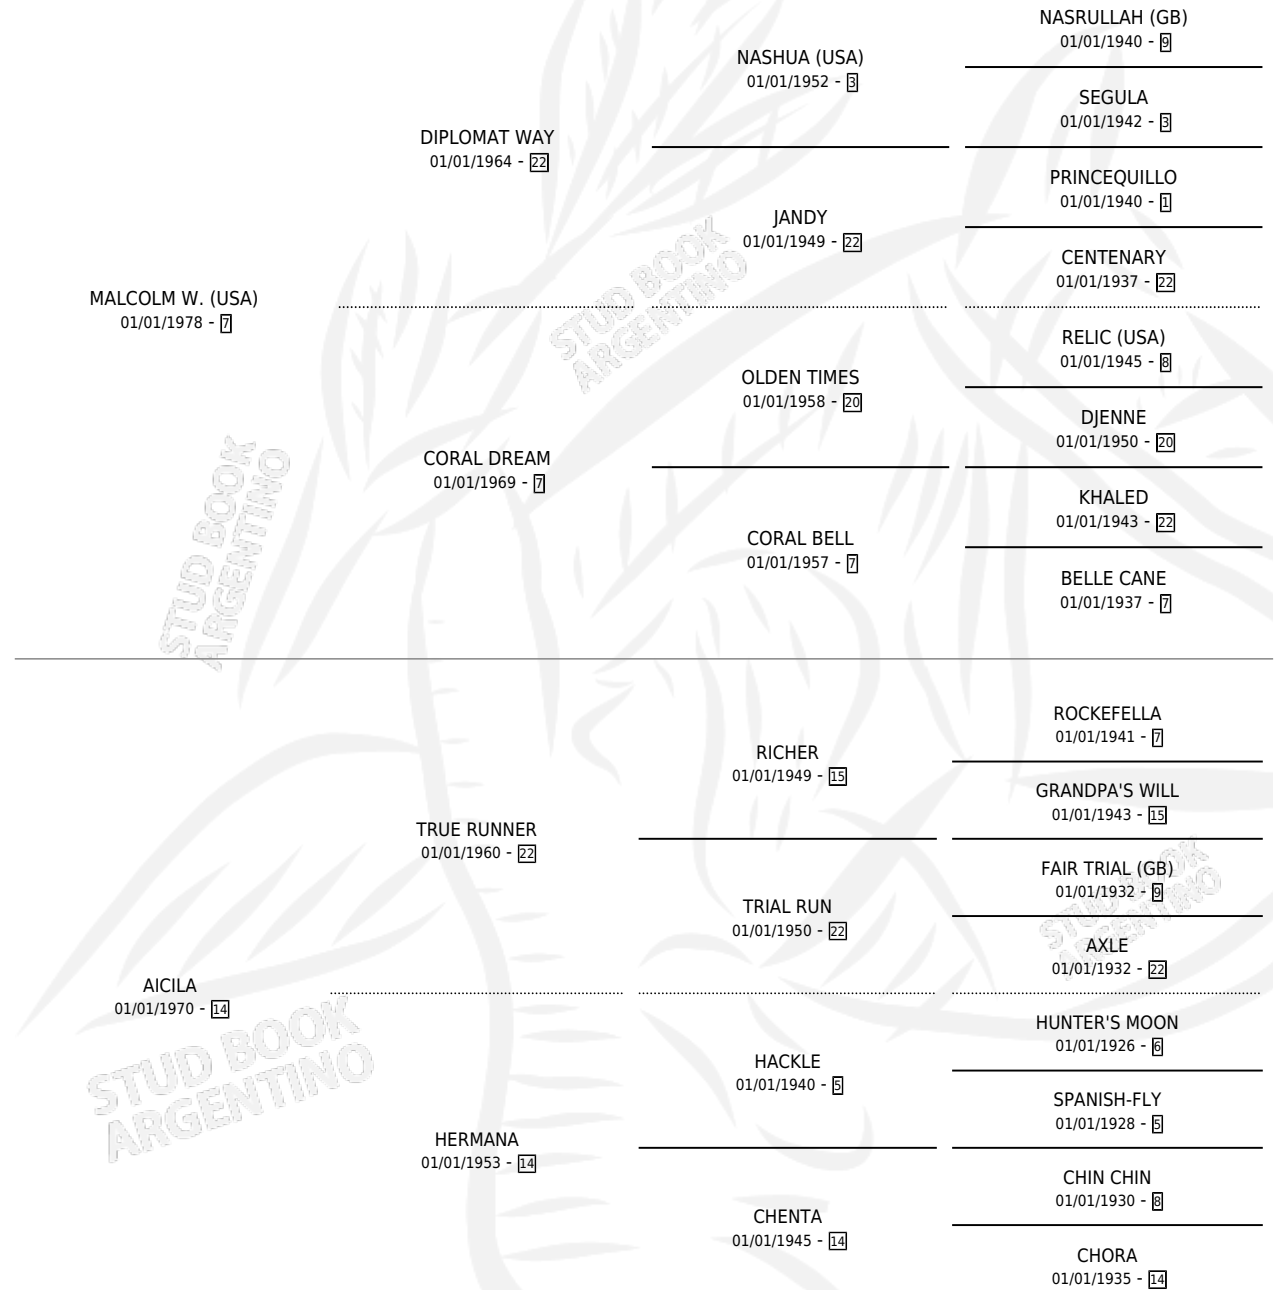

INCISIVO

por MALCOLM W. (USA) y AICILA por TRUE RUNNER

Argentina · Macho · Zaino Colorado · SP · 29/07/1987
Familia 14 · Volumen 33

ESTADO

TIPIFICACIÓN SANGUÍNEA	X
TIPIFICACIÓN POR ADN	X
PASAPORTE	X
IDENTIFICACIÓN POR MICROCHIP	X
REPRODUCTOR	X

Lugar de nacimiento: La Bernardina

Criador: La Bernardina

PEDIGREE

INCISIVO

Datos oficiales del Stud Book Argentino

Documento generado el 15/05/2026

studbook.org.ar