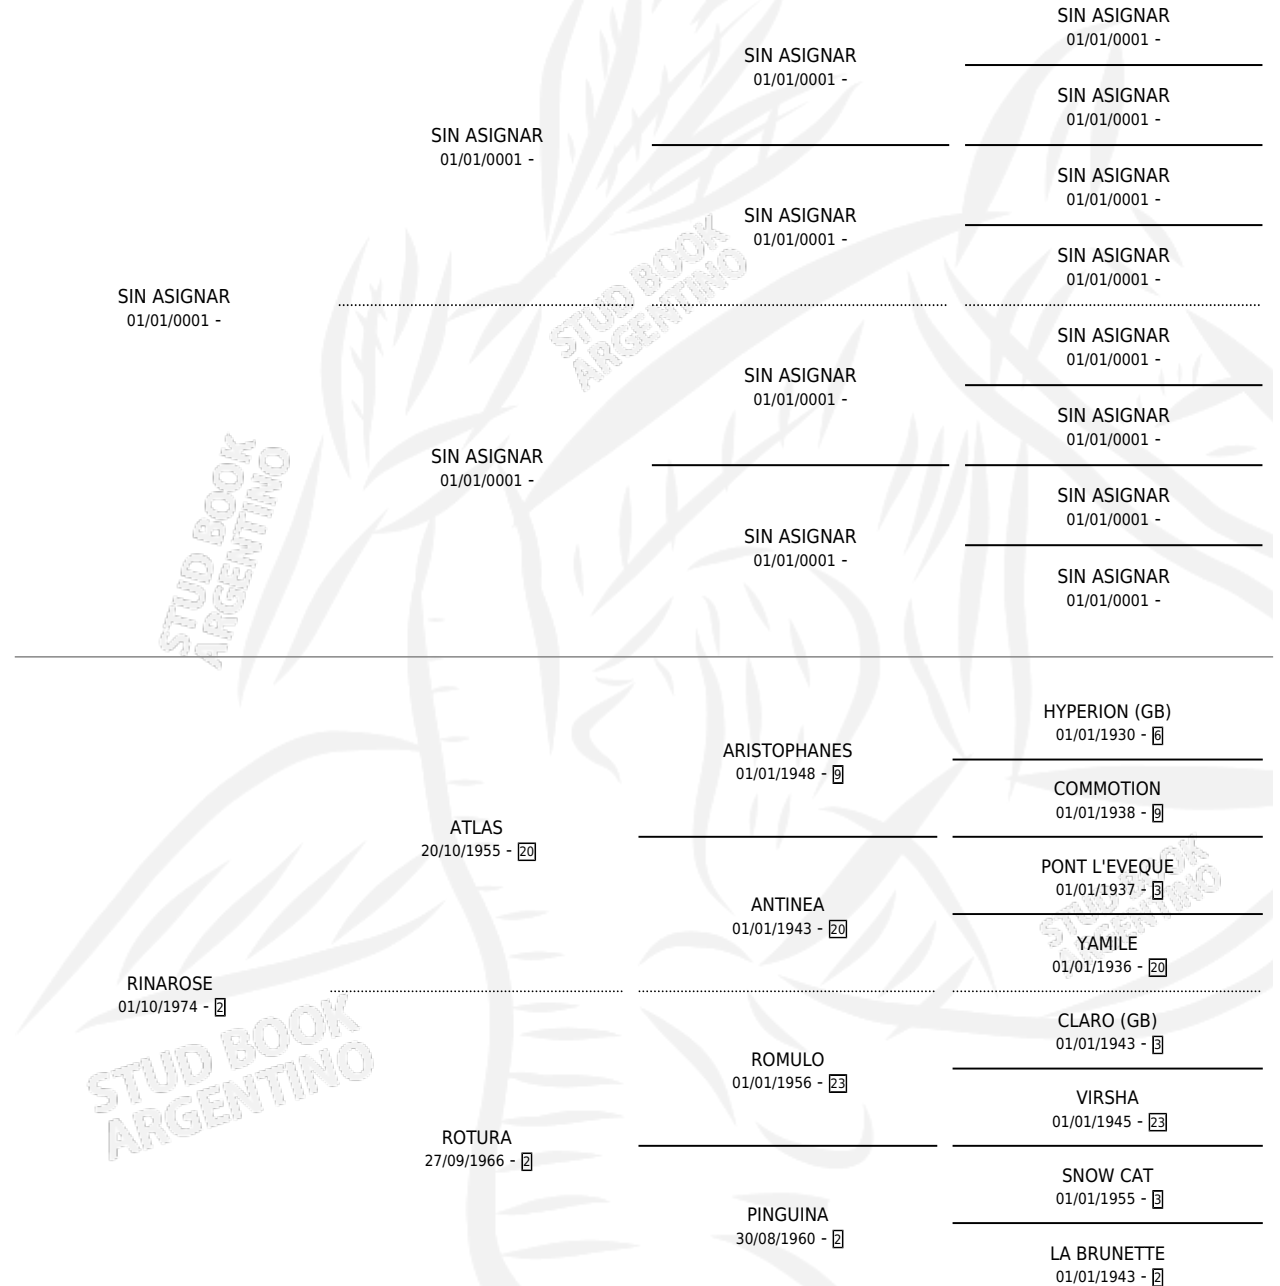

RICOTON (URU)

por SIN ASIGNAR y RINAROSE por ATLAS

Uruguay · Macho · Zaino · SP · 24/10/1984
Familia 2-g · Volumen web

ESTADO

TIPIFICACIÓN SANGUÍNEA	X
TIPIFICACIÓN POR ADN	X
PASAPORTE	X
IDENTIFICACIÓN POR MICROCHIP	X
REPRODUCTOR	X

Lugar de nacimiento: Uruguay

Criador: Extranjero

PEDIGREE