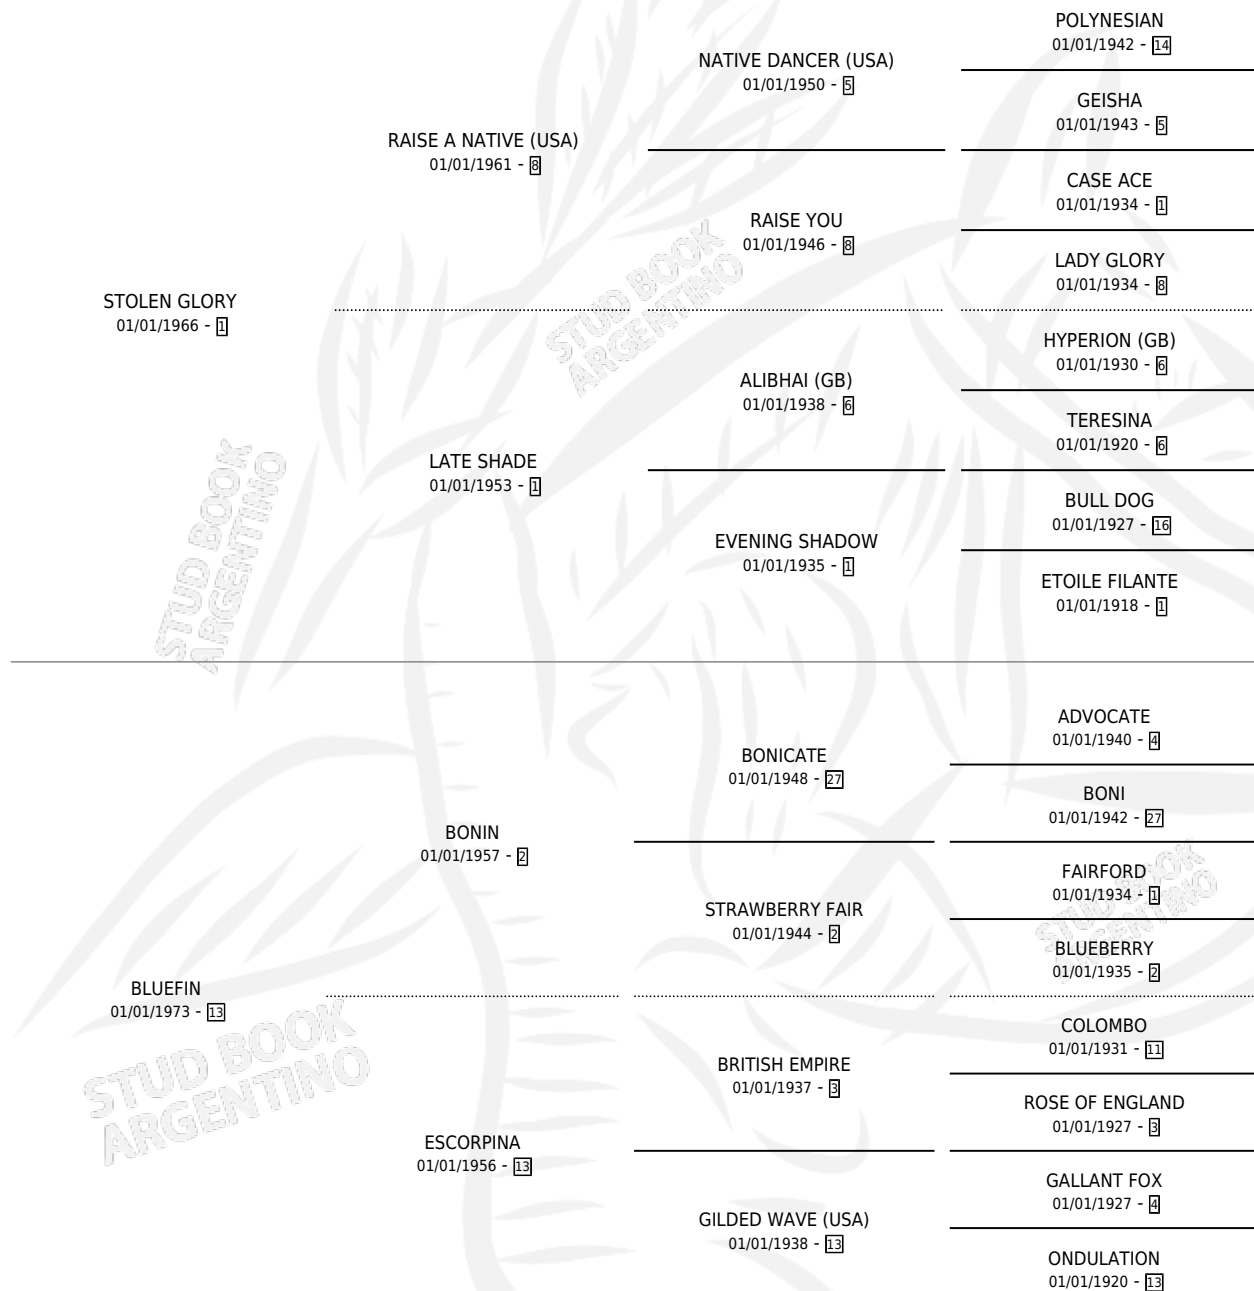

BLUE DUCHESS (URU)

por **STOLEN GLORY** y **BLUEFIN** por **BONIN**

Uruguay · Hembra · Zaino · SP · 15/10/1984
Familia 13-c · Volumen web

ESTADO

TIPIFICACIÓN SANGUÍNEA	✓
TIPIFICACIÓN POR ADN	X
PASAPORTE	X
IDENTIFICACIÓN POR MICROCHIP	X
REPRODUCTOR	✓

Lugar de nacimiento: Uruguay

Criador: Extranjero

~

HIJOS

	MACHOS	HEMBRAS
12 NACIERON	5	7
2 CORRIERON	2	0
1 GANARON	1	0
0 GANADORES CL	0 GANADORES GR	0 GANADORES G1

PEDIGREE

EXPORTACIÓN / IMPORTACIÓN

FECHA	MOVIMIENTO	PAÍS
01/09/1987	IMPORTADO	URUGUAY

~

CAMPAÑA

Solo carreras oficiales de Argentina

POR EDAD

EDAD	CC	1°	2°	3°	4°	5°	NP	CLC	CLG	CLCG1	CLGG1	IMPORTE	GANANCIA / CC
4 AÑOS	12	1	2	0	0	0	9	0	0	0	0	\$0	\$0
TOTALES	12	1	2	0	0	0	9	0	0	0	0	\$0	\$0
%		8.3%	16.7%	0.0%	0.0%	0.0%	75.0%	0.0%	0.0%	0.0%	0.0%		