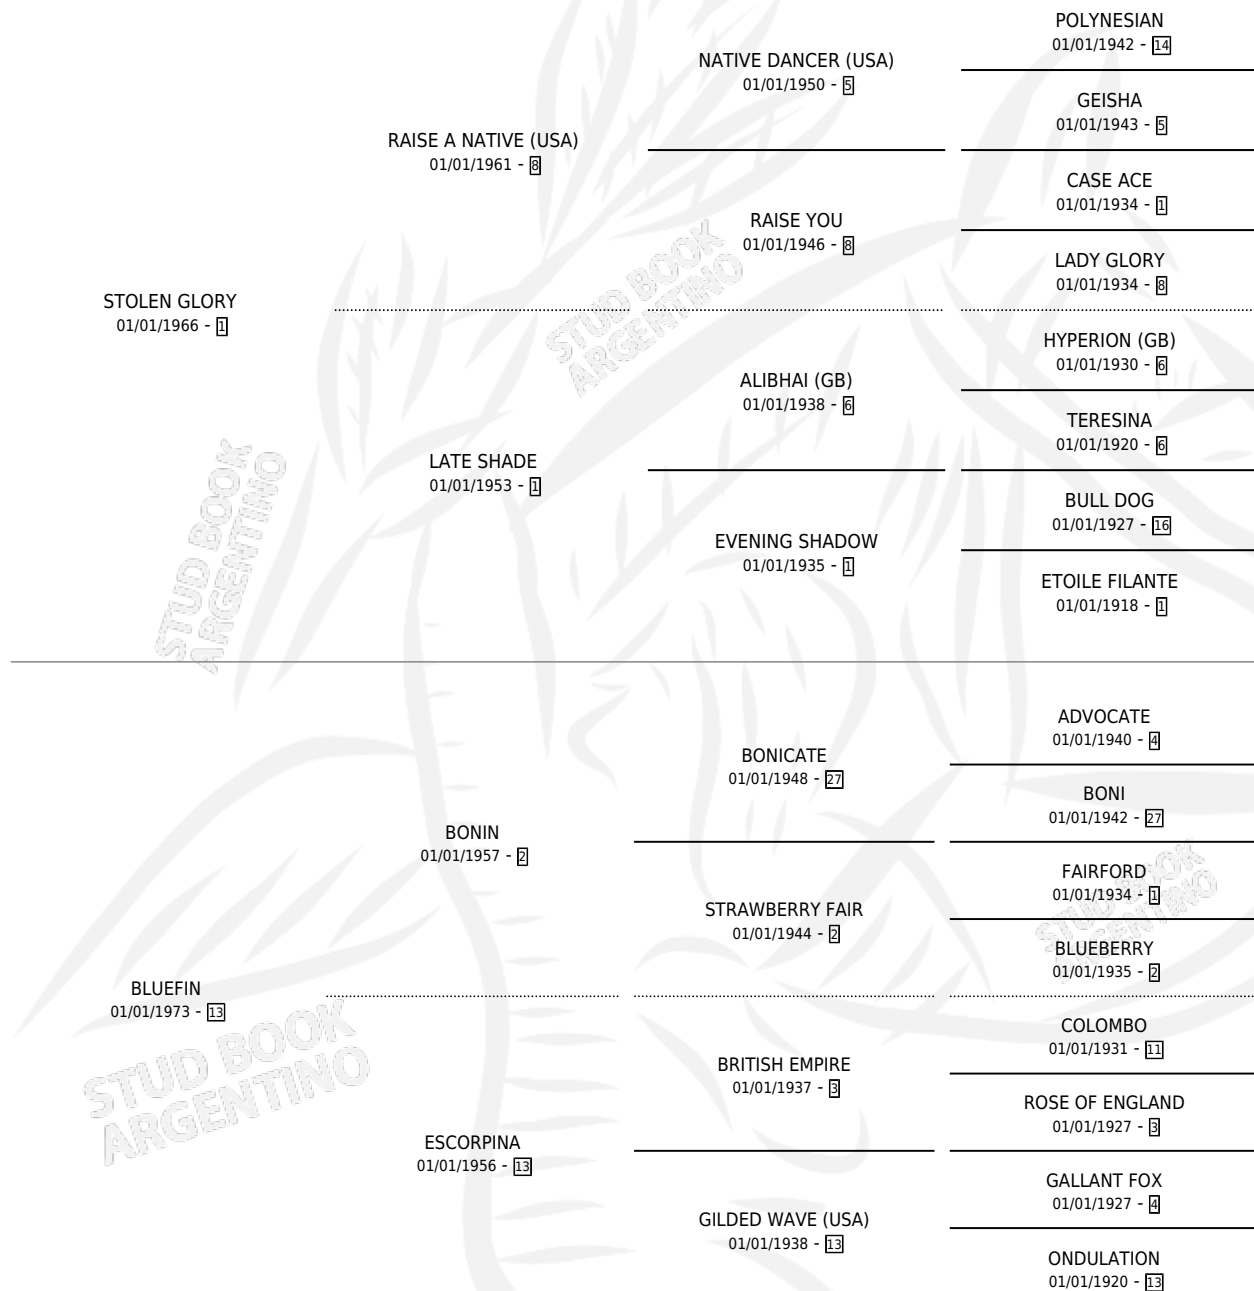

# BLUE DUCHESS (URU)

por **STOLEN GLORY** y **BLUEFIN** por **BONIN**

Uruguay · Hembra · Zaino · SP · 15/10/1984  
Familia 13-c · Volumen web

## ESTADO

TIPIFICACIÓN SANGUÍNEA	✓
TIPIFICACIÓN POR ADN	X
PASAPORTE	X
IDENTIFICACIÓN POR MICROCHIP	X
REPRODUCTOR	✓

**Lugar de nacimiento:** Uruguay

**Criador:** Extranjero

~

## PEDIGREE

**EXPORTACIÓN / IMPORTACIÓN**

FECHA	MOVIMIENTO	PAÍS
01/09/1987	IMPORTADO	URUGUAY

~

**CAMPAÑA**

Solo carreras oficiales de Argentina