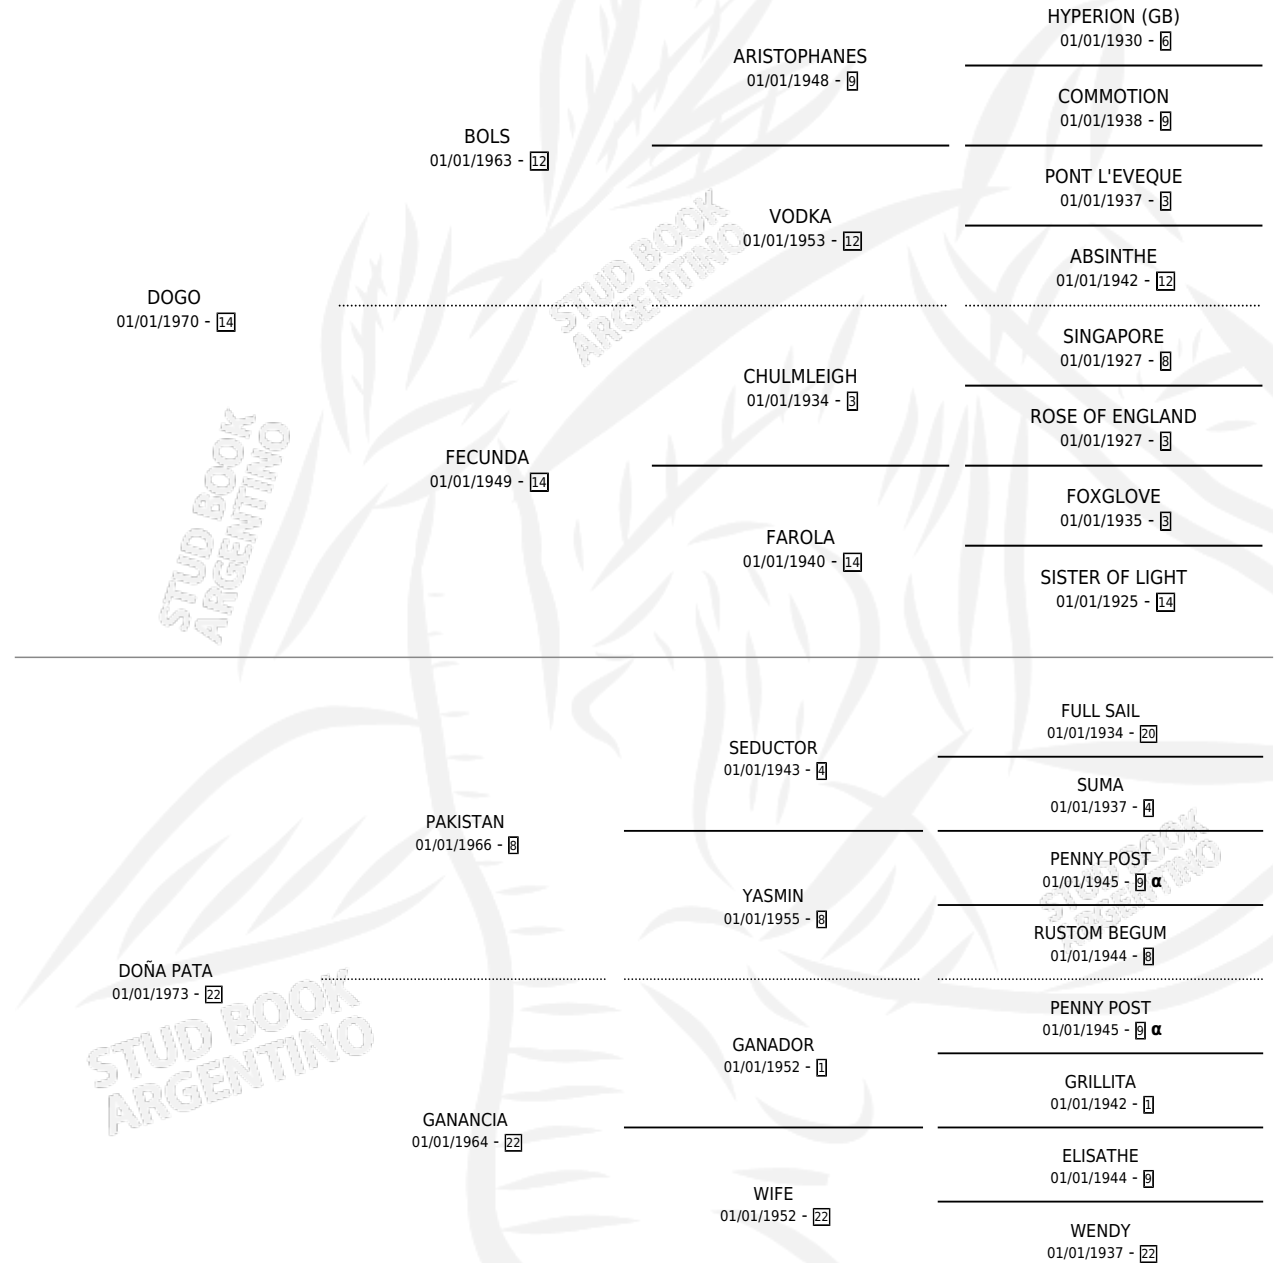

DARK LADY

PEDIGREE

por DOGO y DOÑA PATA por PAKISTAN

Argentina · Hembra · Zaino · SP · 15/08/1987
Familia 22-d · Volumen 33

ESTADO

TIPIFICACIÓN SANGUÍNEA	X
TIPIFICACIÓN POR ADN	X
PASAPORTE	X
IDENTIFICACIÓN POR MICROCHIP	X
REPRODUCTOR	X

Lugar de nacimiento: El Doguito

Criador: Villar Urquiza Mariano Ignacio (SUC)

INBREEDING : α

DARK LADY

Datos oficiales del Stud Book Argentino

Documento generado el 03/05/2026

studbook.org.ar