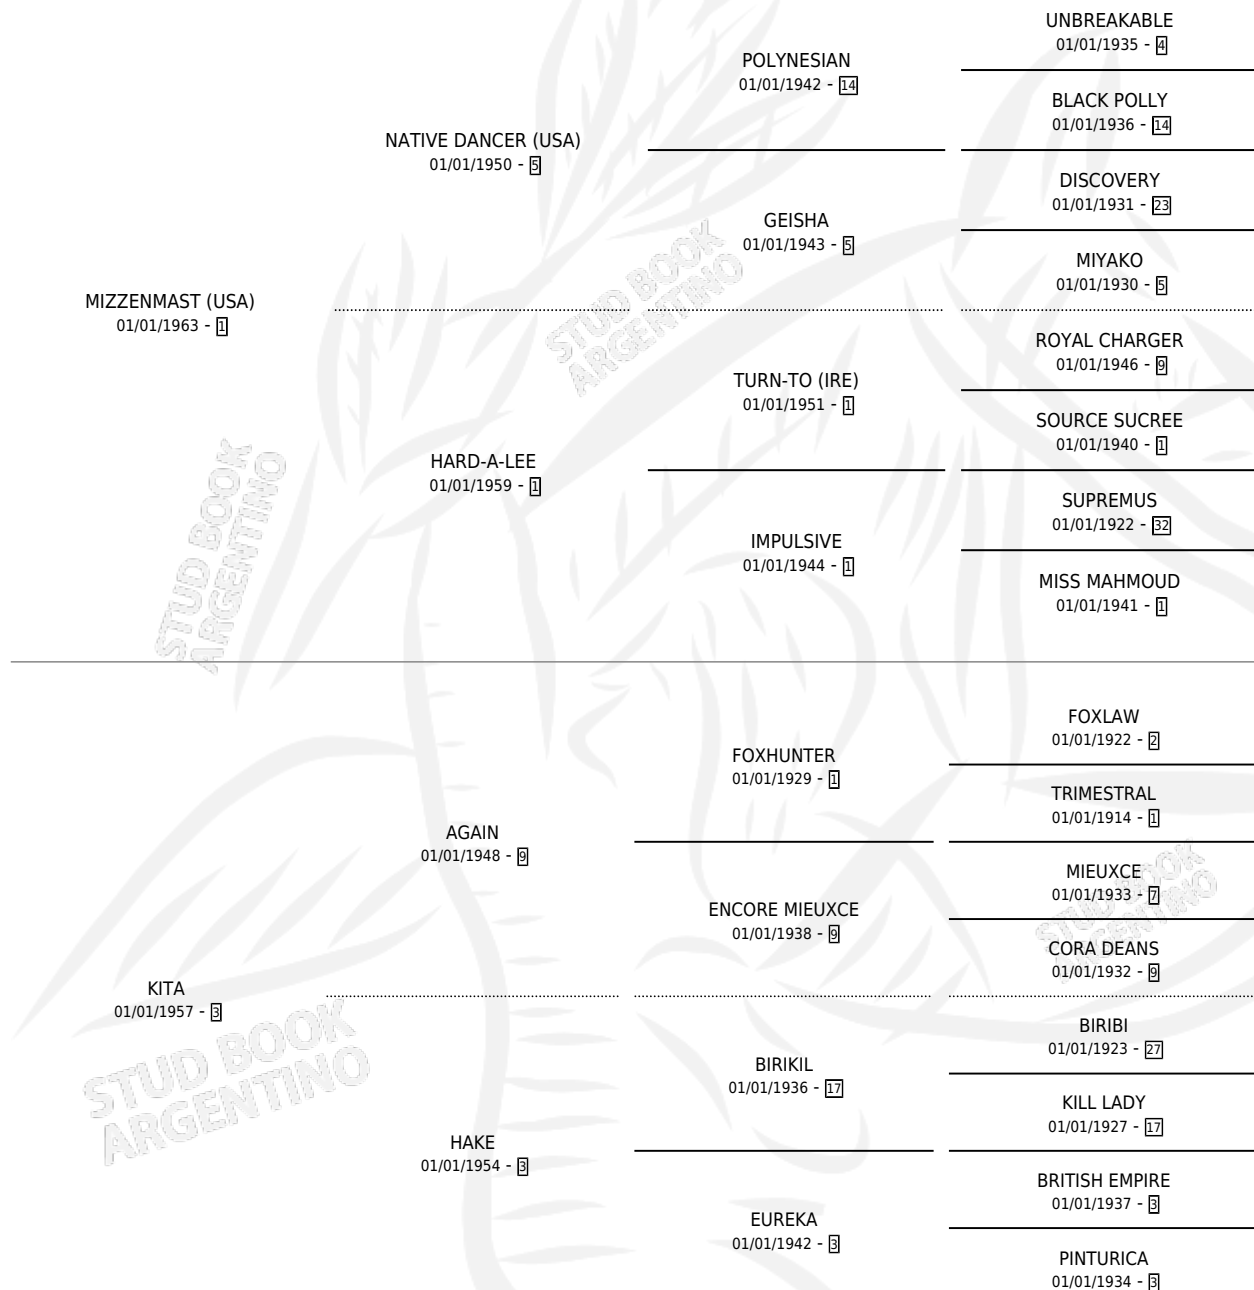

ZUZIMA

por **MIZZENMAST (USA)** y **KITA** por **AGAIN**

Argentina · Hembra · Zaino Negro · SP · 01/01/1969
Familia 3-i · Volumen 27

ESTADO

TIPIFICACIÓN SANGUÍNEA	X
TIPIFICACIÓN POR ADN	X
PASAPORTE	X
IDENTIFICACIÓN POR MICROCHIP	X
REPRODUCTOR	✓

Lugar de nacimiento: Campo particular

Criador: Nazar Eduardo Alejandro

~

HIJOS

	MACHOS	HEMBRAS
6 NACIERON	3	3
4 CORRIERON	3	1
4 GANARON	3	1
0 GANADORES CL	0 GANADORES GR	0 GANADORES G1

PEDIGREE

S

mientos 1 / Efectividad 12.50%

PADRILLO	PRODUCTO	CRIADOR	1ER SERVICIO	ÚLTIMO SERVICIO
IDOMENEO	∅		25/08/1990	25/08/1990
ZUZIMA	∅		28/10/1989	28/10/1989
Datos oficiales del Stud Book Argentino	∅		23/08/1988	15/09/1988
IDOMENEO	∅		22/09/1987	22/09/1987
studbook.org.ar	∅		15/10/1986	07/11/1986
IDOMENEO	∅		13/12/1985	13/12/1985
IDOMENEO	EL SIRIO (M Z, 08/10/1984)	SIN DATO		
MANTECON	∅			