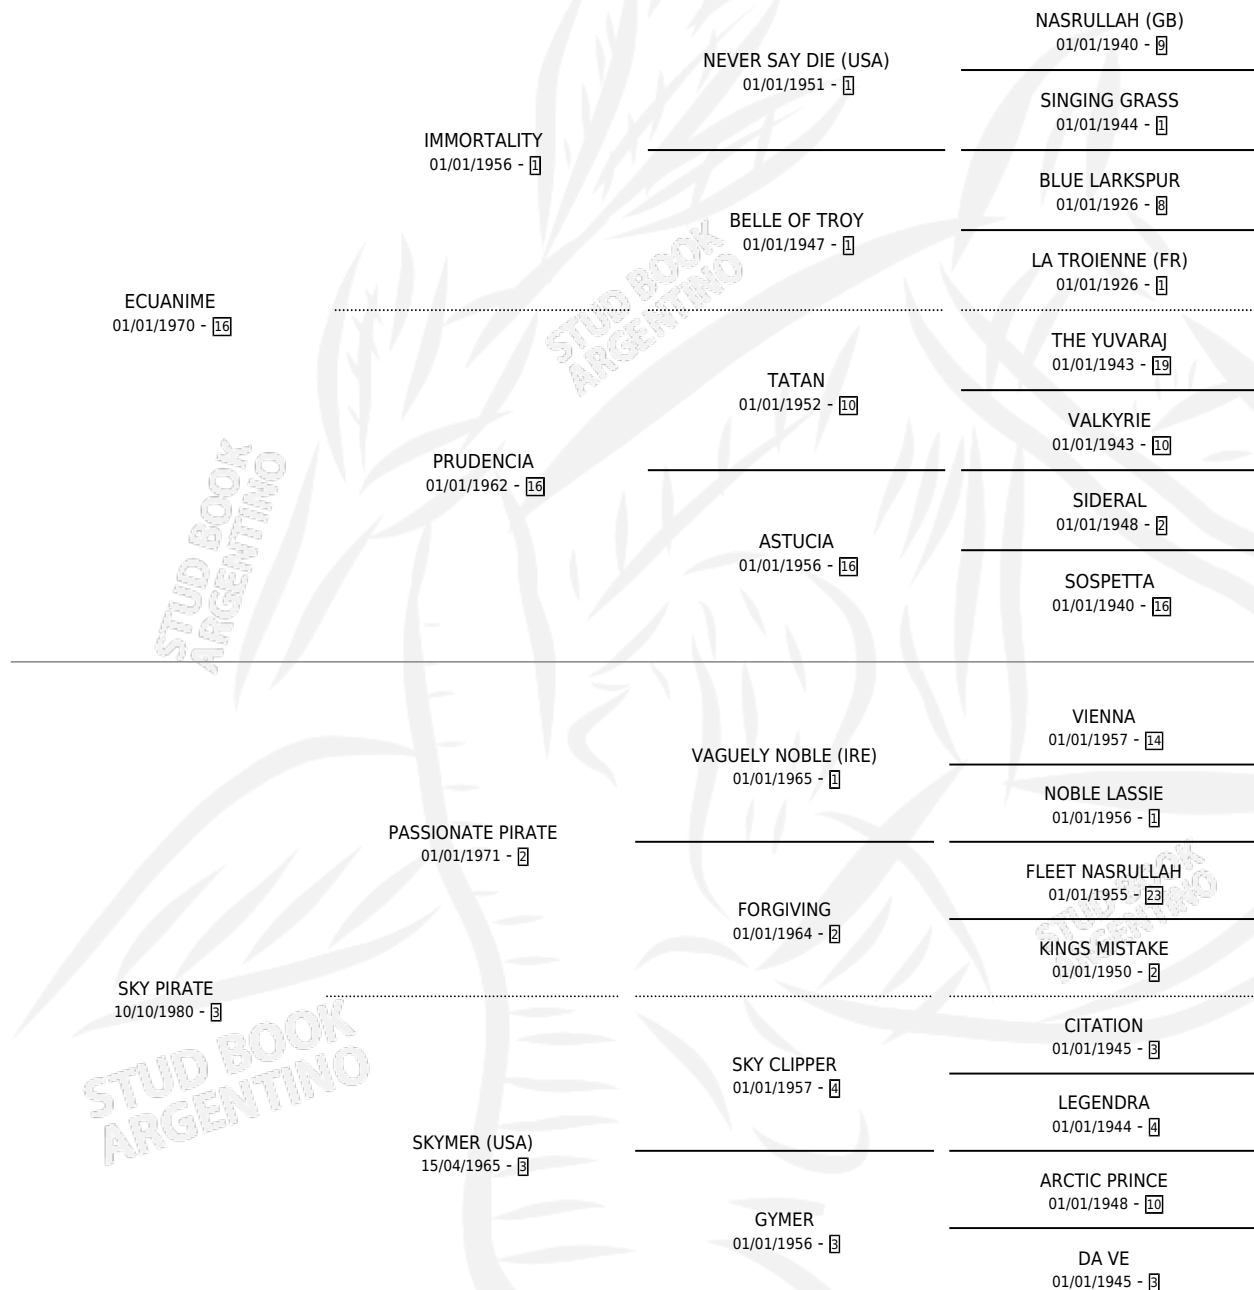

LA DESPRECIADA

por ECUANIME y SKY PIRATE por PASSIONATE PIRATE

Argentina · Hembra · Alazan · SP · 10/08/1987
Familia 3 · Volumen 33

ESTADO

TIPIFICACIÓN SANGUÍNEA	✓
TIPIFICACIÓN POR ADN	X
PASAPORTE	X
IDENTIFICACIÓN POR MICROCHIP	X
REPRODUCTOR	✓

Lugar de nacimiento: Laguna Larga
Criador: Sin dato

~

HIJOS

	MACHOS	HEMBRAS
2 NACIERON	2	0
1 CORRIERON	1	0

SIN ACTUACIONES

PEDIGREE

S

mientos 2 / Efectividad 50.00%