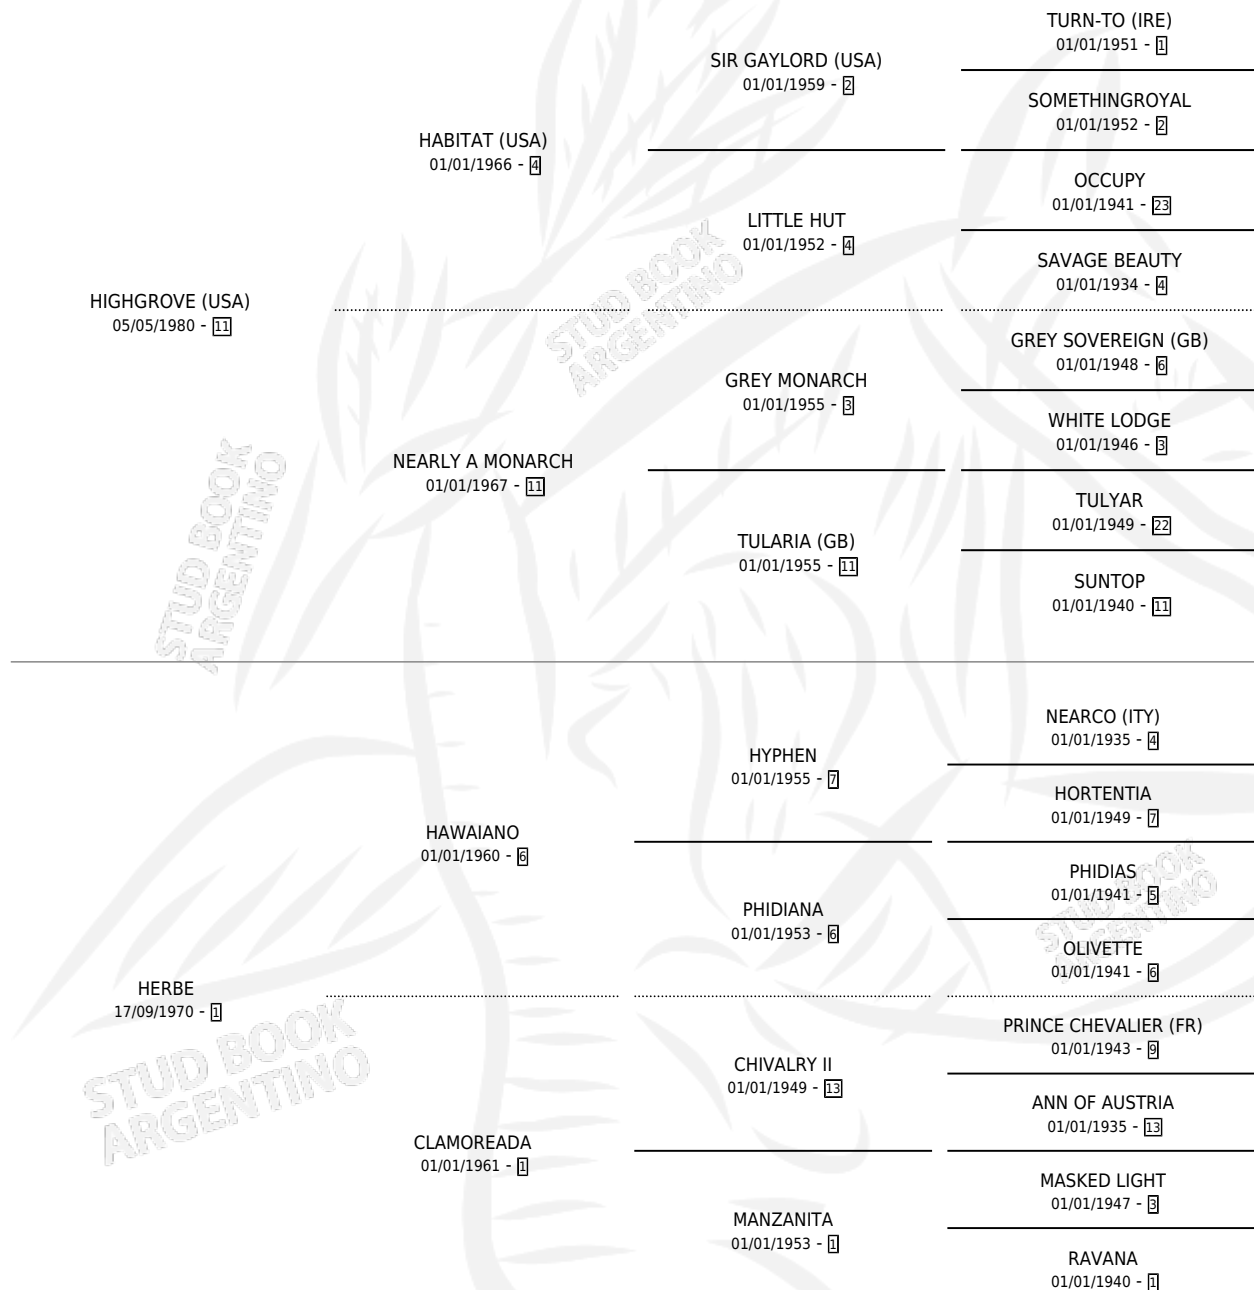

HERSELF

por HIGHGROVE (USA) y HERBE por HAWAIANO

Argentina · Hembra · Alazan · SP · 02/08/1987
Familia 1-w · Volumen 33

ESTADO

TIPIFICACIÓN SANGUÍNEA	✓
TIPIFICACIÓN POR ADN	X
PASAPORTE	X
IDENTIFICACIÓN POR MICROCHIP	X
REPRODUCTOR	✓

Lugar de nacimiento: El Cacique

Criador: El Nocturno

~

HIJOS

	MACHOS	HEMBRAS
3 NACIERON	2	1

SIN ACTUACIONES

PEDIGREE