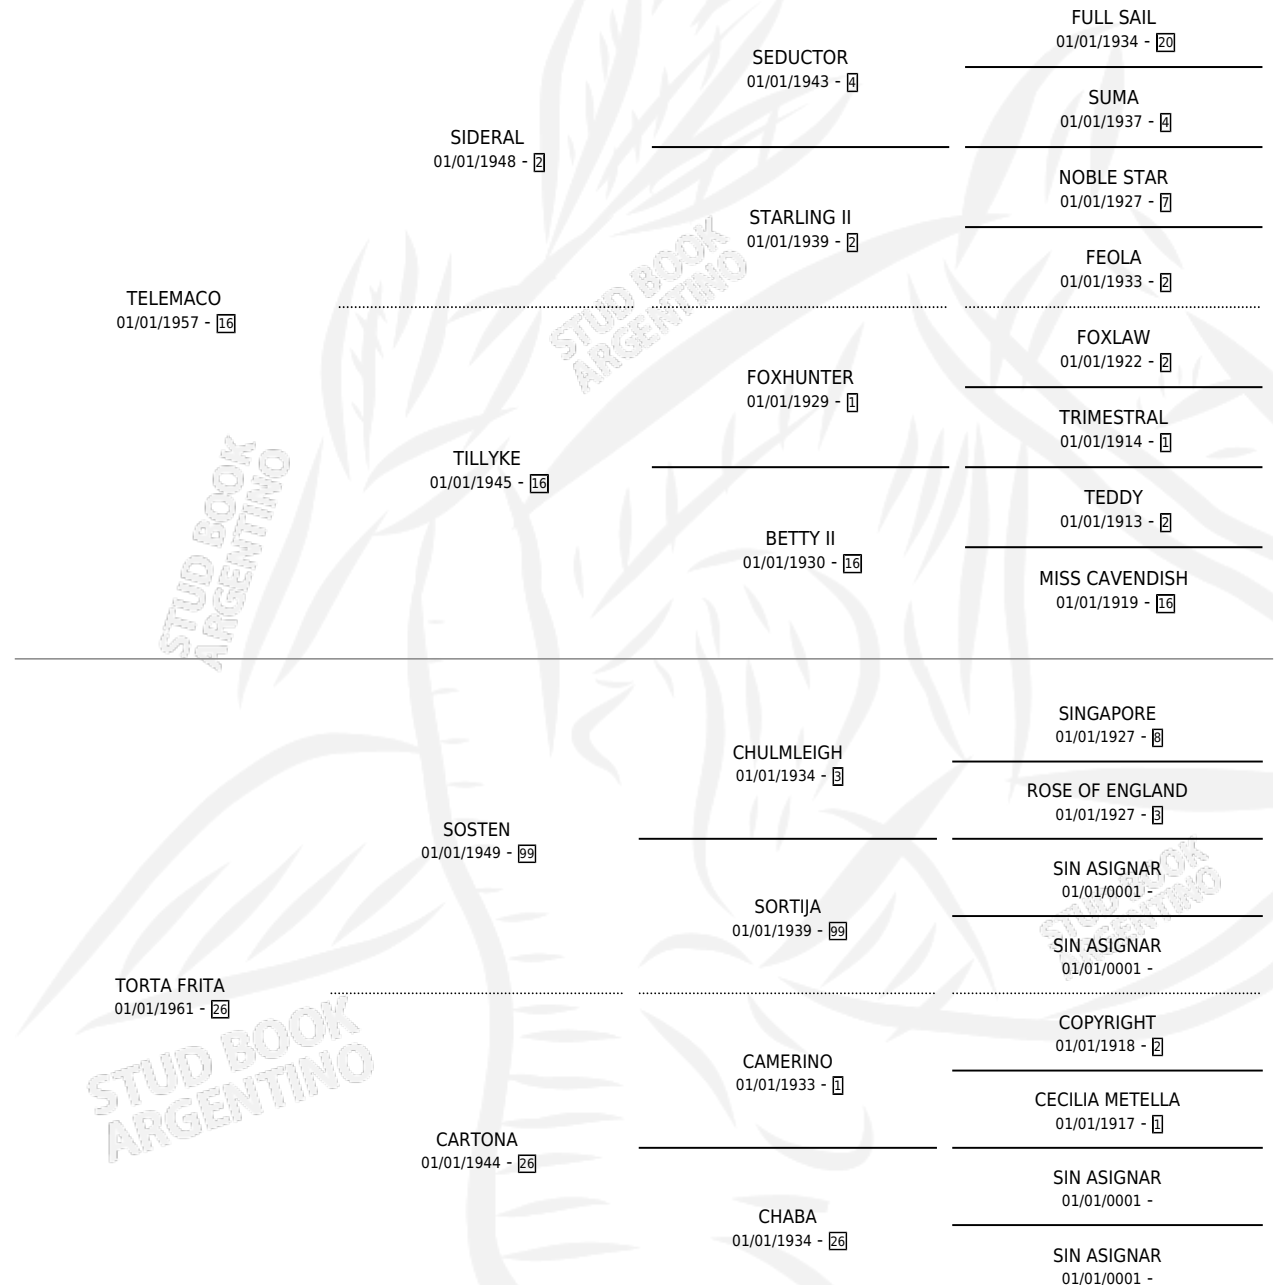

SAPODA

por **TELEMACO** y **TORTA FRITA** por **SOSTEN**

Argentina · Hembra · Zaino Doradillo · SP · 01/01/1969
Familia 26 · Volumen 27

ESTADO

TIPIFICACIÓN SANGUÍNEA	X
TIPIFICACIÓN POR ADN	X
PASAPORTE	X
IDENTIFICACIÓN POR MICROCHIP	X
REPRODUCTOR	X

Lugar de nacimiento: Campo particular

Criador: Sin dato

~

HIJOS

	MACHOS	HEMBRAS
2 NACIERON	0	2
1 CORRIERON	0	1
1 GANARON	0	1
0 GANADORES CL	0 GANADORES GR	0 GANADORES G1

PEDIGREE

SAPODA

Datos oficiales del Stud Book Argentino