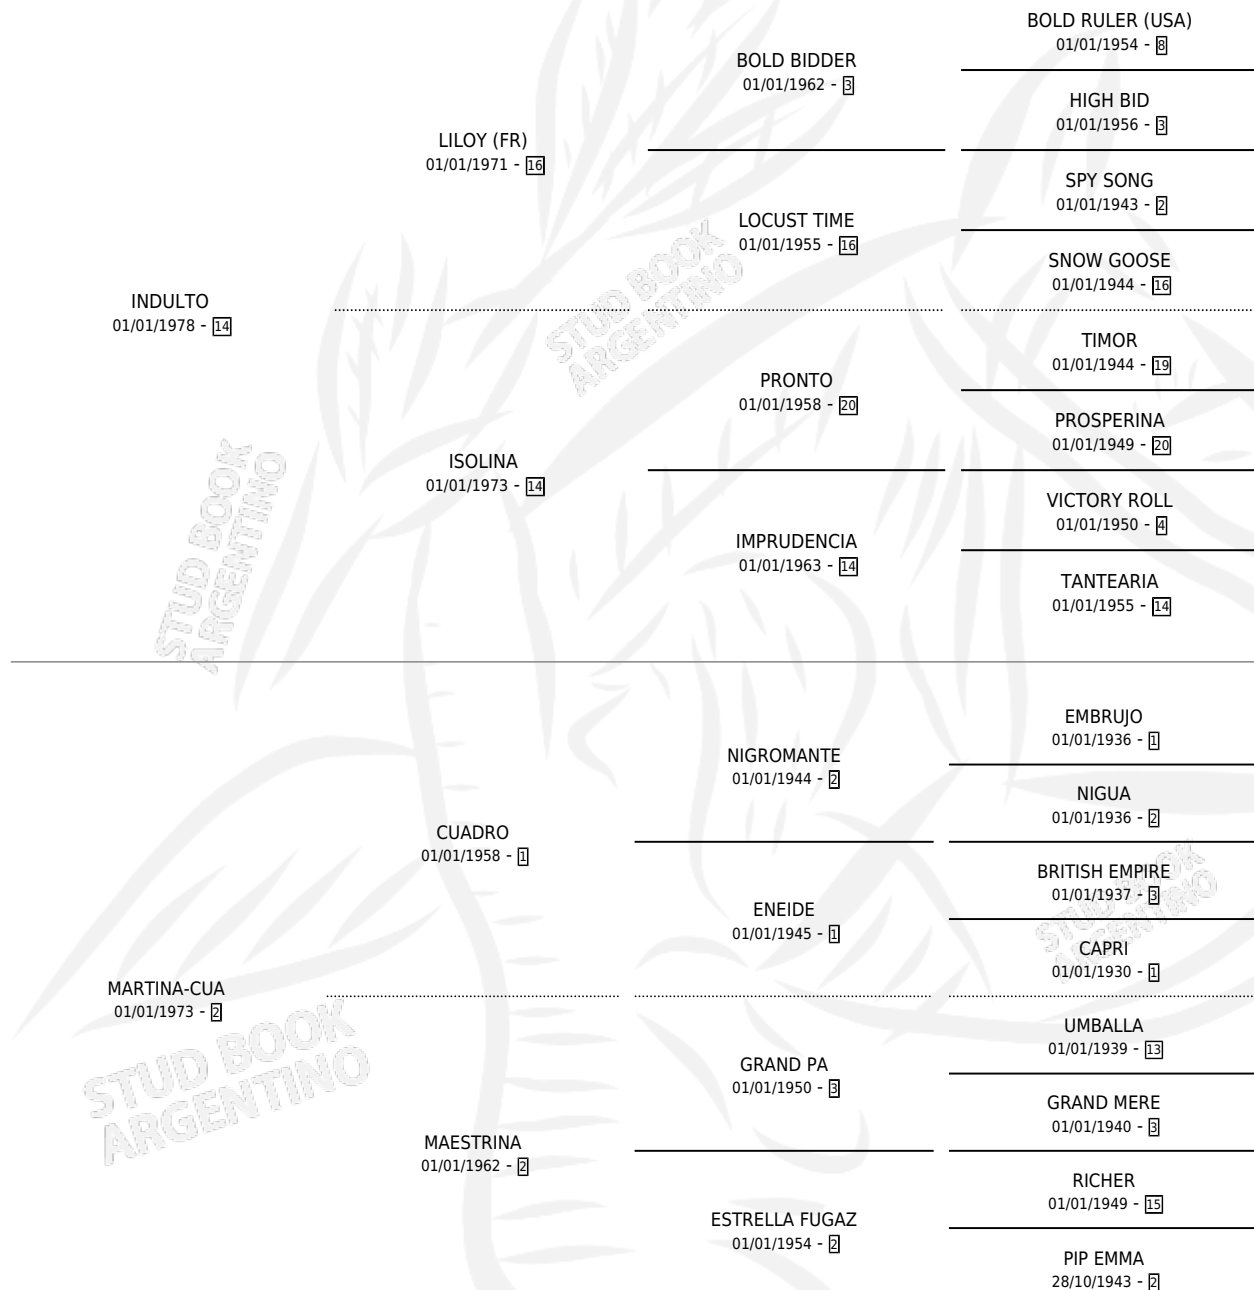

UNA MARTINA

por **INDULTO** y **MARTINA-CUA** por **CUADRO**

Argentina · Hembra · Zaino · SP · 24/08/1987
Familia 2-a · Volumen 33

ESTADO

TIPIFICACIÓN SANGUÍNEA	✓
TIPIFICACIÓN POR ADN	X
PASAPORTE	X
IDENTIFICACIÓN POR MICROCHIP	X
REPRODUCTOR	✓

Lugar de nacimiento: Tres Pinos

Criador: Sin dato

~

HIJOS

	MACHOS	HEMBRAS
6 NACIERON	2	4
2 CORRIERON	1	1

SIN ACTUACIONES

PEDIGREE

CAMPAÑA

Solo carreras oficiales de Argentina

POR EDAD

EDAD	CC	1°	2°	3°	4°	5°	NP	CLC	CLG	CLCG1	CLGG1	IMPORTE	GANANCIA / CC
3 AÑOS	2	1	0	0	0	0	1	0	0	0	0	\$0	\$0
TOTALES	2	1	0	0	0	0	1	0	0	0	0	\$0	\$0
%		50.0%	0.0%	0.0%	0.0%	0.0%	50.0%	0.0%	0.0%	0.0%	0.0%		