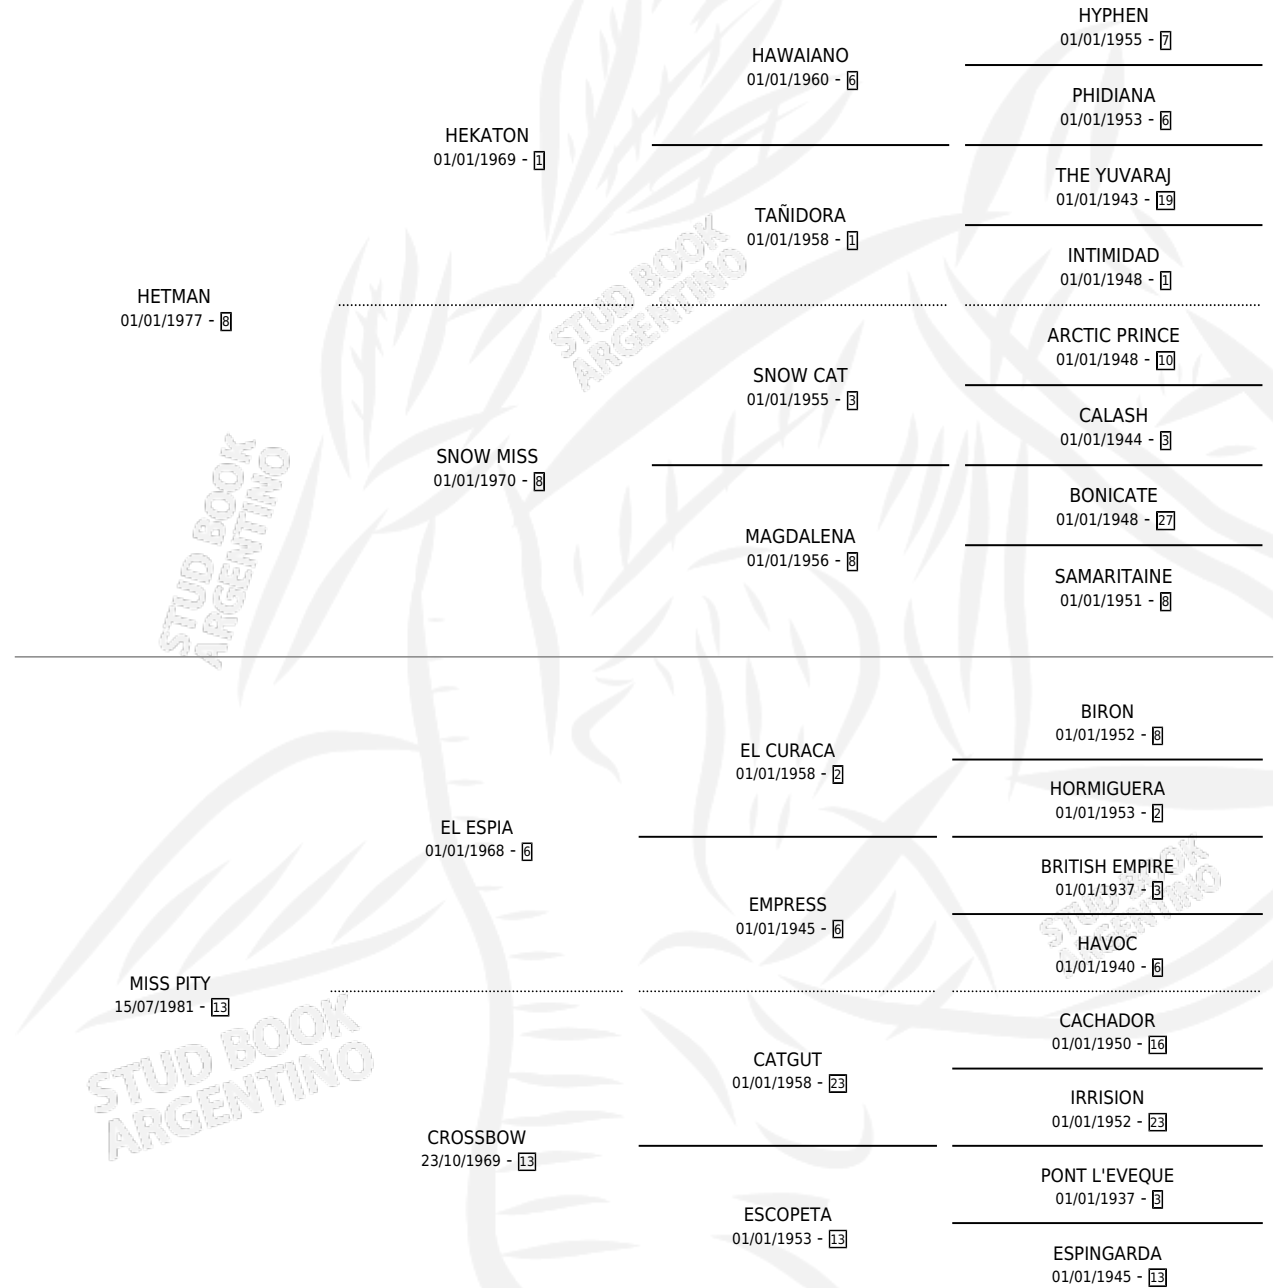

MERE DE TOUTS

por HETMAN y MISS PITY por EL ESPIA

Argentina · Hembra · Alazan · SP · 10/08/1987
Familia 13 · Volumen 33

ESTADO

TIPIFICACIÓN SANGUÍNEA	X
TIPIFICACIÓN POR ADN	X
PASAPORTE	X
IDENTIFICACIÓN POR MICROCHIP	X
REPRODUCTOR	X

Lugar de nacimiento: Jumali

Criador: Sin dato

PEDIGREE

CAMPAÑA

Solo carreras oficiales de Argentina

POR EDAD

EDAD	CC	1°	2°	3°	4°	5°	NP	CLC	CLG	CLCG1	CLGG1	IMPORTE	GANANCIA / CC
3 AÑOS	5	0	0	0	1	1	3	0	0	0	0	\$0	\$0
4 AÑOS	8	0	1	0	1	0	6	0	0	0	0	\$0	\$0
5 AÑOS	1	0	0	0	0	0	1	0	0	0	0	\$0	\$0
TOTALES	14	0	1	0	2	1	10	0	0	0	0	\$0	\$0
%		0.0%	7.1%	0.0%	14.3%	7.1%	71.4%	0.0%	0.0%	0.0%	0.0%		

Placés en San Isidro en 14 carreras disputadas.

POR DISTANCIA

HIPODROMO	CC	1°	2°	3°	4°	5°	NP	CLC	CLG	CLCG1	CLGG1	IMPORTE
SAN ISIDRO	10	0	1	0	0	1	8	0	0	0	0	\$0
1000 MTS	9	0	1	0	0	1	7	0	0	0	0	\$0
1200 MTS	1	0	0	0	0	0	1	0	0	0	0	\$0
PALERMO	4	0	0	0	2	0	2	0	0	0	0	\$0
1000 MTS	3	0	0	0	1	0	2	0	0	0	0	\$0
1100 MTS	1	0	0	0	1	0	0	0	0	0	0	\$0