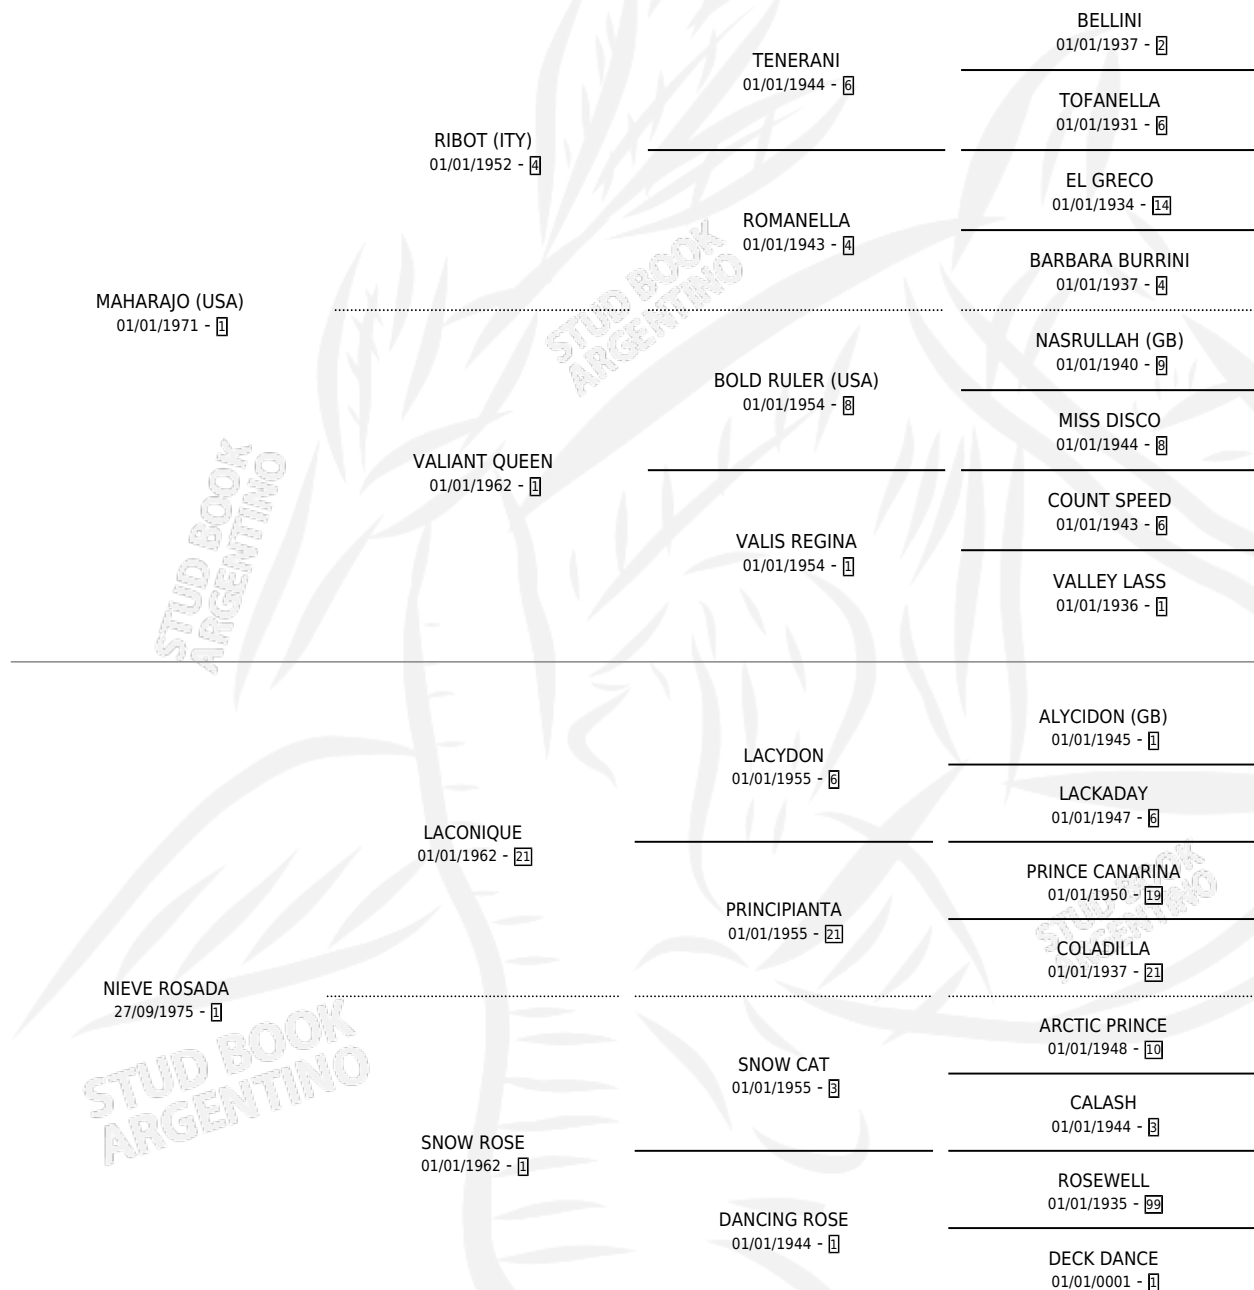

NEVADA NOCTURNA

por MAHARAJO (USA) y NIEVE ROSADA por LACONIQUE

Argentina · Hembra · Alazan · SP · 31/07/1987
Familia 1-n · Volumen 33

ESTADO

TIPIFICACIÓN SANGUÍNEA	✓
TIPIFICACIÓN POR ADN	X
PASAPORTE	X
IDENTIFICACIÓN POR MICROCHIP	X
REPRODUCTOR	✓

Lugar de nacimiento: Sudafrica

Criador: Sin dato

PEDIGREE

CAMPAÑA

Solo carreras oficiales de Argentina

POR EDAD

EDAD	CC	1°	2°	3°	4°	5°	NP	CLC	CLG	CLCG1	CLGG1	IMPORTE	GANANCIA / CC
3 AÑOS	8	0	1	0	2	1	4	0	0	0	0	\$0	\$0
4 AÑOS	7	1	0	0	0	2	4	0	0	0	0	\$0	\$0
TOTALES	15	1	1	0	2	3	8	0	0	0	0	\$0	\$0
%		6.7%	6.7%	0.0%	13.3%	20.0%	53.3%	0.0%	0.0%	0.0%	0.0%		