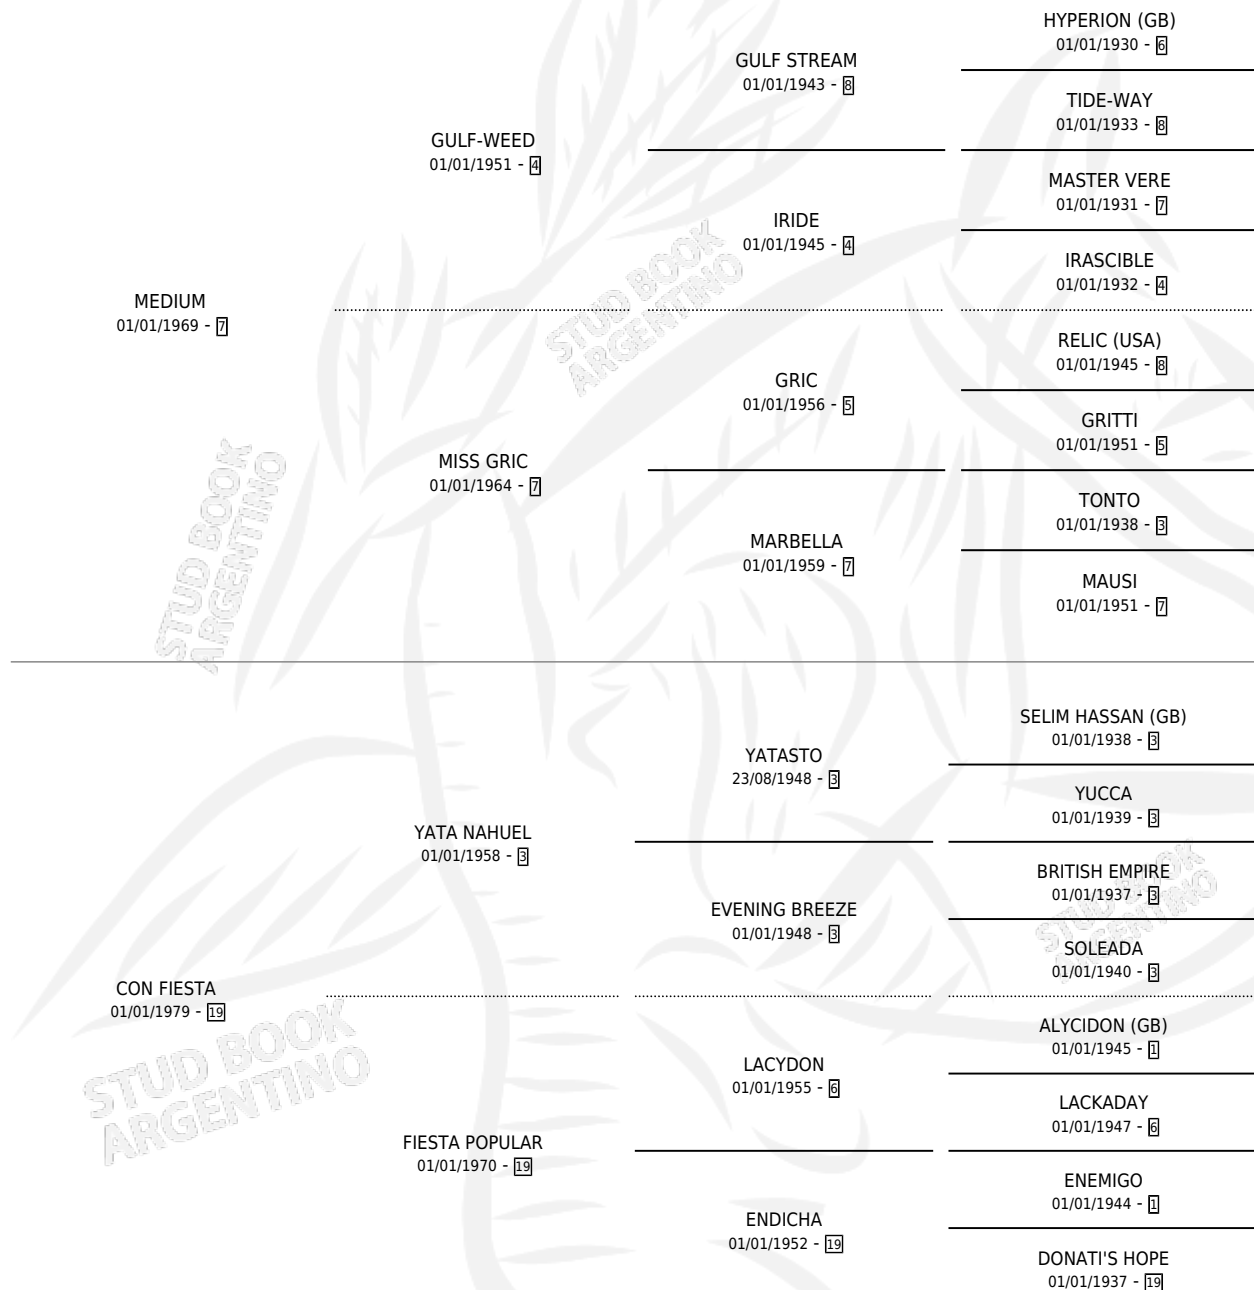

Lugar de nacimiento: San Patricio

Criador: Sin dato

~

HIJOS

	MACHOS	HEMBRAS
1 NACIERON	1	0

SIN ACTUACIONES

PEDIGREE

CAMPAÑA

Solo carreras oficiales de Argentina

POR EDAD

EDAD	CC	1°	2°	3°	4°	5°	NP	CLC	CLG	CLCG1	CLGG1	IMPORTE	GANANCIA / CC
2 AÑOS	3	0	1	0	0	1	1	0	0	0	0	\$0	\$0
3 AÑOS	7	1	0	1	0	2	3	0	0	0	0	\$8,860,000	\$1,265,714
TOTALES	10	1	1	1	0	3	4	0	0	0	0	\$8,860,000	\$886,000
%		10.0%	10.0%	10.0%	0.0%	30.0%	40.0%	0.0%	0.0%	0.0%	0.0%		