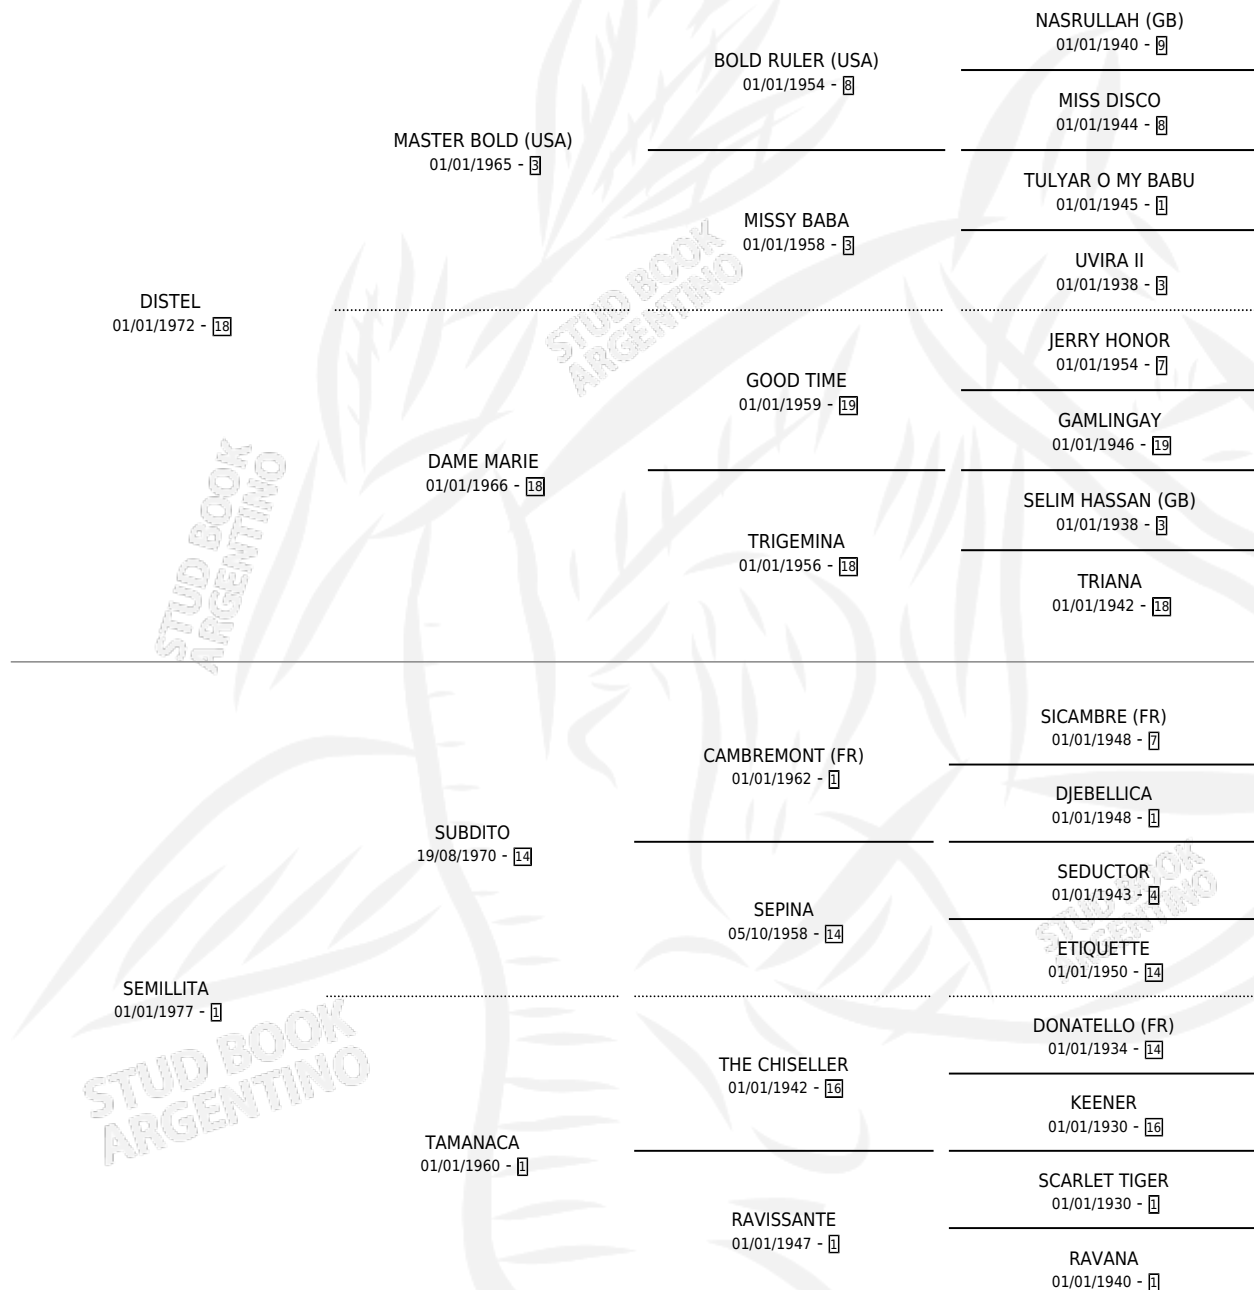

SATANICA DIS

por **DISTEL** y **SEMILLITA** por **SUBDITO**

Argentina · Hembra · Zaino · SP · 04/08/1987
Familia 1-w · Volumen 33

ESTADO

TIPIFICACIÓN SANGUÍNEA	✓
TIPIFICACIÓN POR ADN	✓
PASAPORTE	X
IDENTIFICACIÓN POR MICROCHIP	X
REPRODUCTOR	✓

Lugar de nacimiento: Vikeda

Criador: Sin dato

~

HIJOS

	MACHOS	HEMBRAS
11 NACIERON	6	5
7 CORRIERON	6	1
5 GANARON	4	1

0	0	0
GANADORES CL	GANADORES GR	GANADORES G1

PEDIGREE

S

cimientos 11 / Efectividad 64.71%

PADRILLO	PRODUCTO	CRIADOR	1ER SERVICIO	ÚLTIMO SERVICIO
TOWN CAPER (USA)	∅		10/09/2009	07/12/2009
SATANICA DIS	∅		23/10/2008	23/10/2008
Datos oficiales del Stud Book Argentino	ENDIABLADA DIS (H T, 01/09/2008)	EUZKADI	15/09/2007	15/09/2007
Documentado generado el 15/05/2026	TOWN DIS (M Z, 05/10/2006) •MURIÓ EL 09/09/2018•	EUZKADI	25/10/2005	28/10/2005
PINTONAZO	TIMATARE (H Z, 11/10/2005)	USASTI	25/10/2004	27/10/2004
PINTONAZO	∅		03/10/2003	03/10/2003
PINTONAZO	SEVEN O SEVEN (M A, 04/09/2003)	USASTI	04/10/2002	04/10/2002
DIAMONT BLACK	BLACK SATANICA (H Z, 06/11/2001)	USASTI	04/10/2000	07/12/2000
DIAMONT BLACK	NEGRO SATAN (M ZN, 27/09/2000)	USASTI	11/10/1999	15/10/1999
DIAMONT BLACK	∅		27/10/1998	18/11/1998
DIAMONT BLACK	∅		17/10/1997	19/10/1997
ROYAL REASONING (USA)	SATANICA ROYAL (H Z, 15/09/1997) •MURIÓ EL 26/03/1998•	SIN DATO	07/10/1996	07/10/1996
BID US (USA)	DIABLO BID (M ZD, 14/09/1996)	SIN DATO	02/10/1995	02/10/1995
MAJOR GUNDRY (GB)	GRAN SATAN (M A, 23/09/1995)	SIN DATO	15/10/1994	15/10/1994
RONALCO (IRE)	SATANICO RON (M Z, 23/09/1994)	SIN DATO	18/08/1993	09/10/1993
CRISOLITO	∅		09/11/1992	11/11/1992
SPANISH DANCER	SALVADORA SPA (H Z, 16/10/1992)	SIN DATO	23/10/1991	23/10/1991