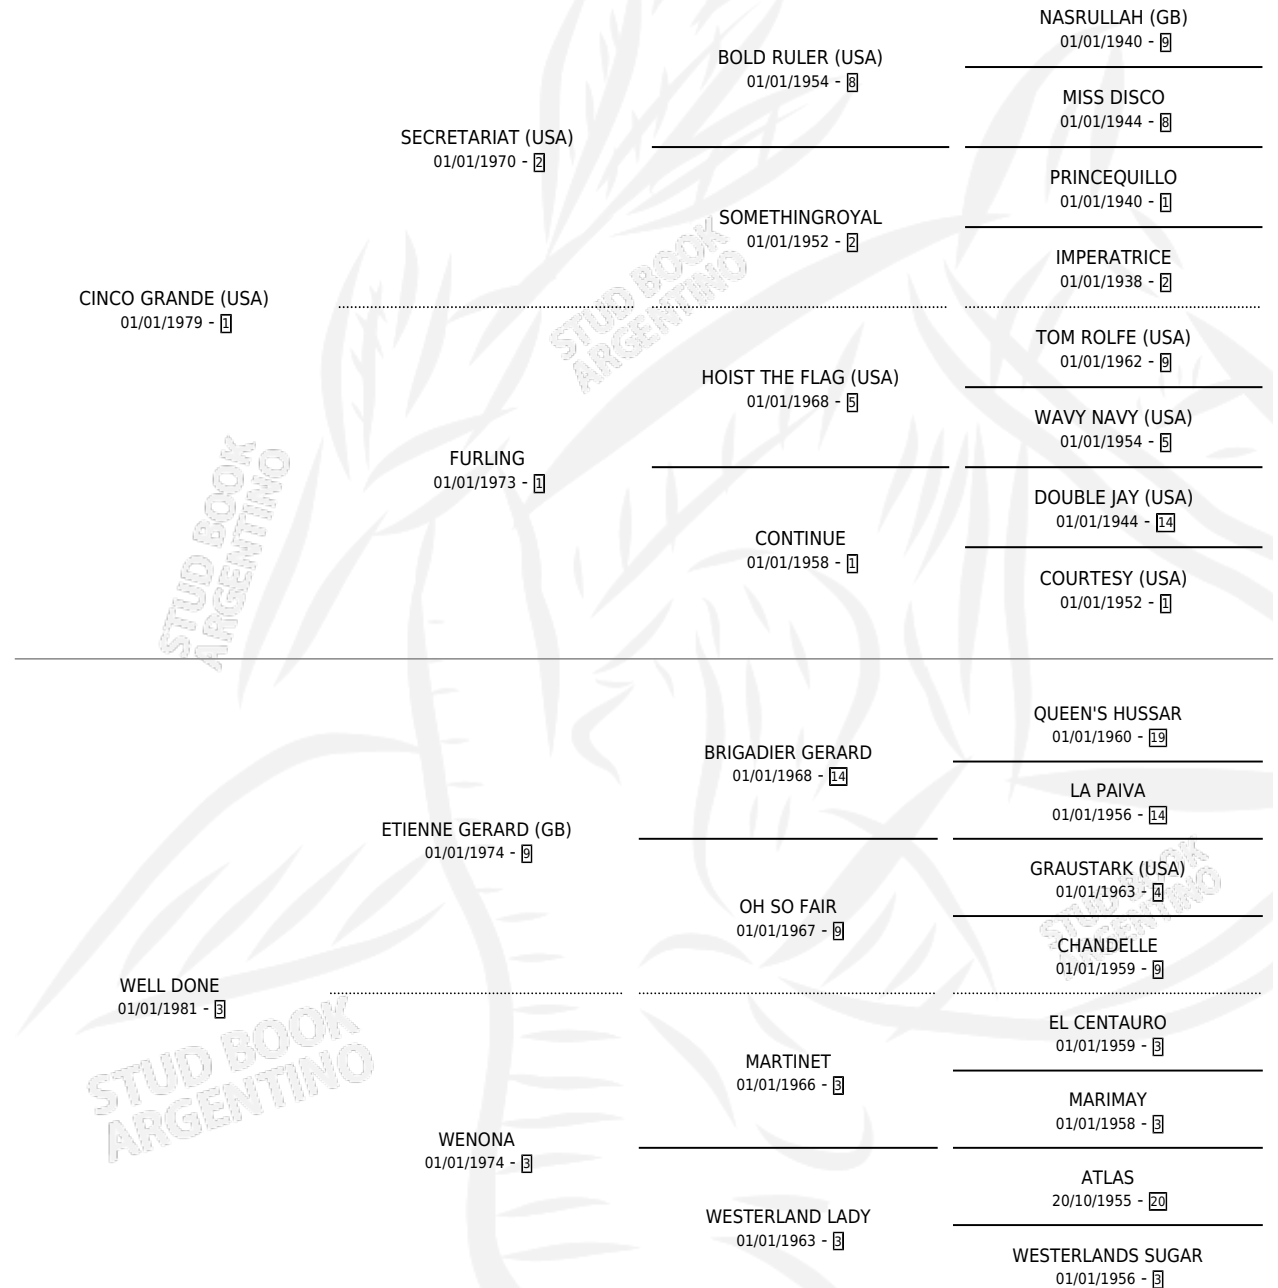

WELL CINCO

por CINCO GRANDE (USA) y WELL DONE por ETIENNE GERARD (GB)

Argentina · Macho · Alazan · SP · 12/08/1987
Familia 3-i · Volumen 33

ESTADO

TIPIFICACIÓN SANGUÍNEA	✓
TIPIFICACIÓN POR ADN	X
PASAPORTE	X
IDENTIFICACIÓN POR MICROCHIP	X
REPRODUCTOR	✓

Lugar de nacimiento:

Criador: Sin dato

~

HIJOS

	MACHOS	HEMBRAS
12 NACIERON	7	5
6 CORRIERON	2	4
3 GANARON	2	1
0 GANADORES CL	0 GANADORES GR	0 GANADORES G1

PEDIGREE