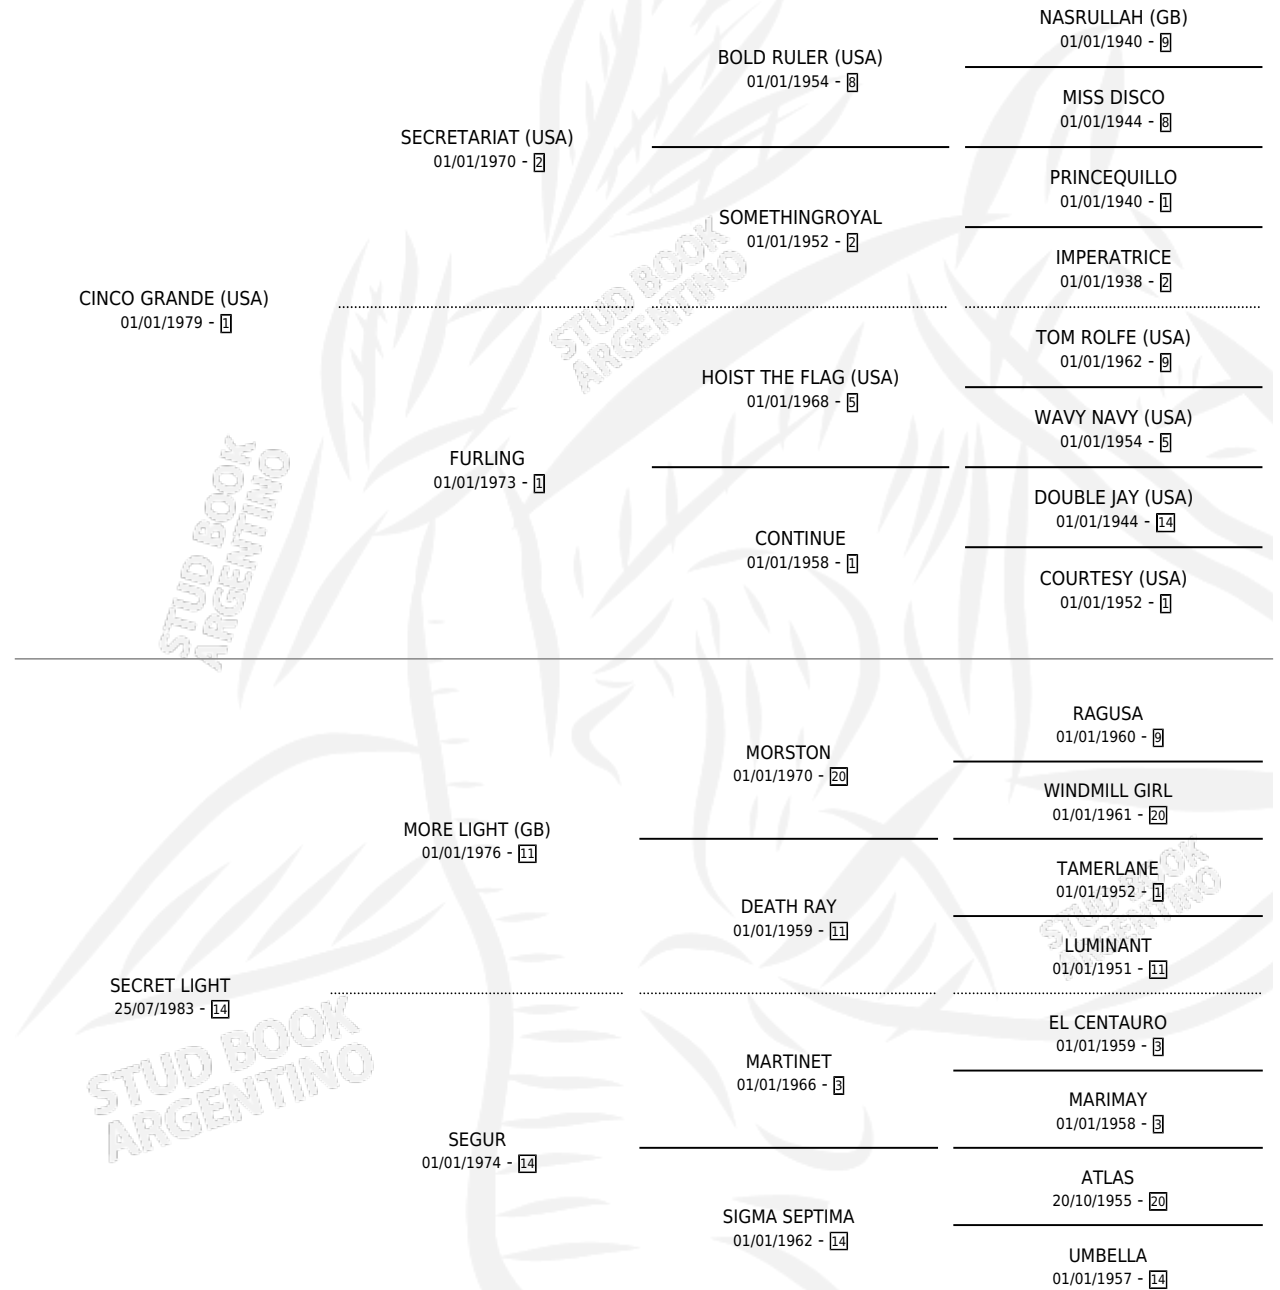

CINCO LIGHT

por CINCO GRANDE (USA) y SECRET LIGHT por MORE LIGHT (GB)

Argentina · Macho · Zaino Negro · SP · 24/08/1987
Familia 14-c · Volumen 33

ESTADO

TIPIFICACIÓN SANGUÍNEA	✓
TIPIFICACIÓN POR ADN	✓
PASAPORTE	X
IDENTIFICACIÓN POR MICROCHIP	X
REPRODUCTOR	✓

Lugar de nacimiento:

Criador: Sin dato

~

HIJOS

	MACHOS	HEMBRAS
159 NACIERON	77	82
52 CORRIERON	32	20
24 GANARON	16	8

0	0	0
GANADORES CL	GANADORES GR	GANADORES G1

PEDIGREE