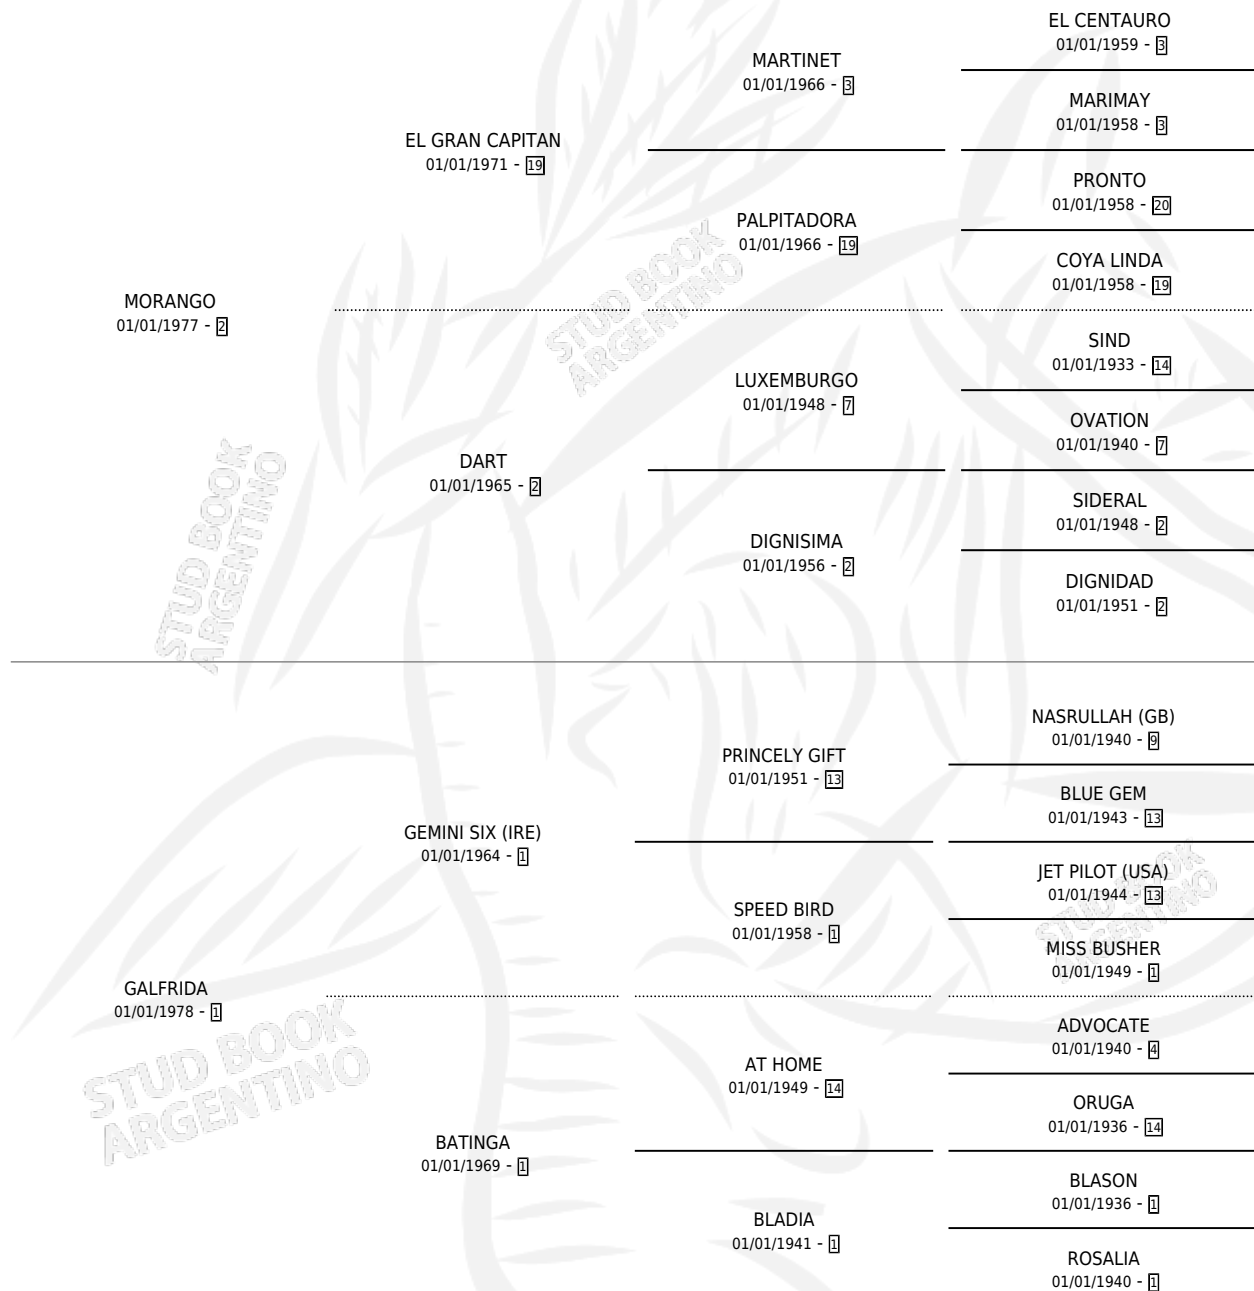

PLATA GALA

por MORANGO y GALFRIDA por GEMINI SIX (IRE)

Argentina · Hembra · Alazan · SP · 17/08/1987
Familia 1-s · Volumen 33

ESTADO

TIPIFICACIÓN SANGUÍNEA	X
TIPIFICACIÓN POR ADN	X
PASAPORTE	X
IDENTIFICACIÓN POR MICROCHIP	X
REPRODUCTOR	X

Lugar de nacimiento: Dinastia

Criador: Asociacion Cooperativa De Criadores De Caballos De Carrera

PEDIGREE