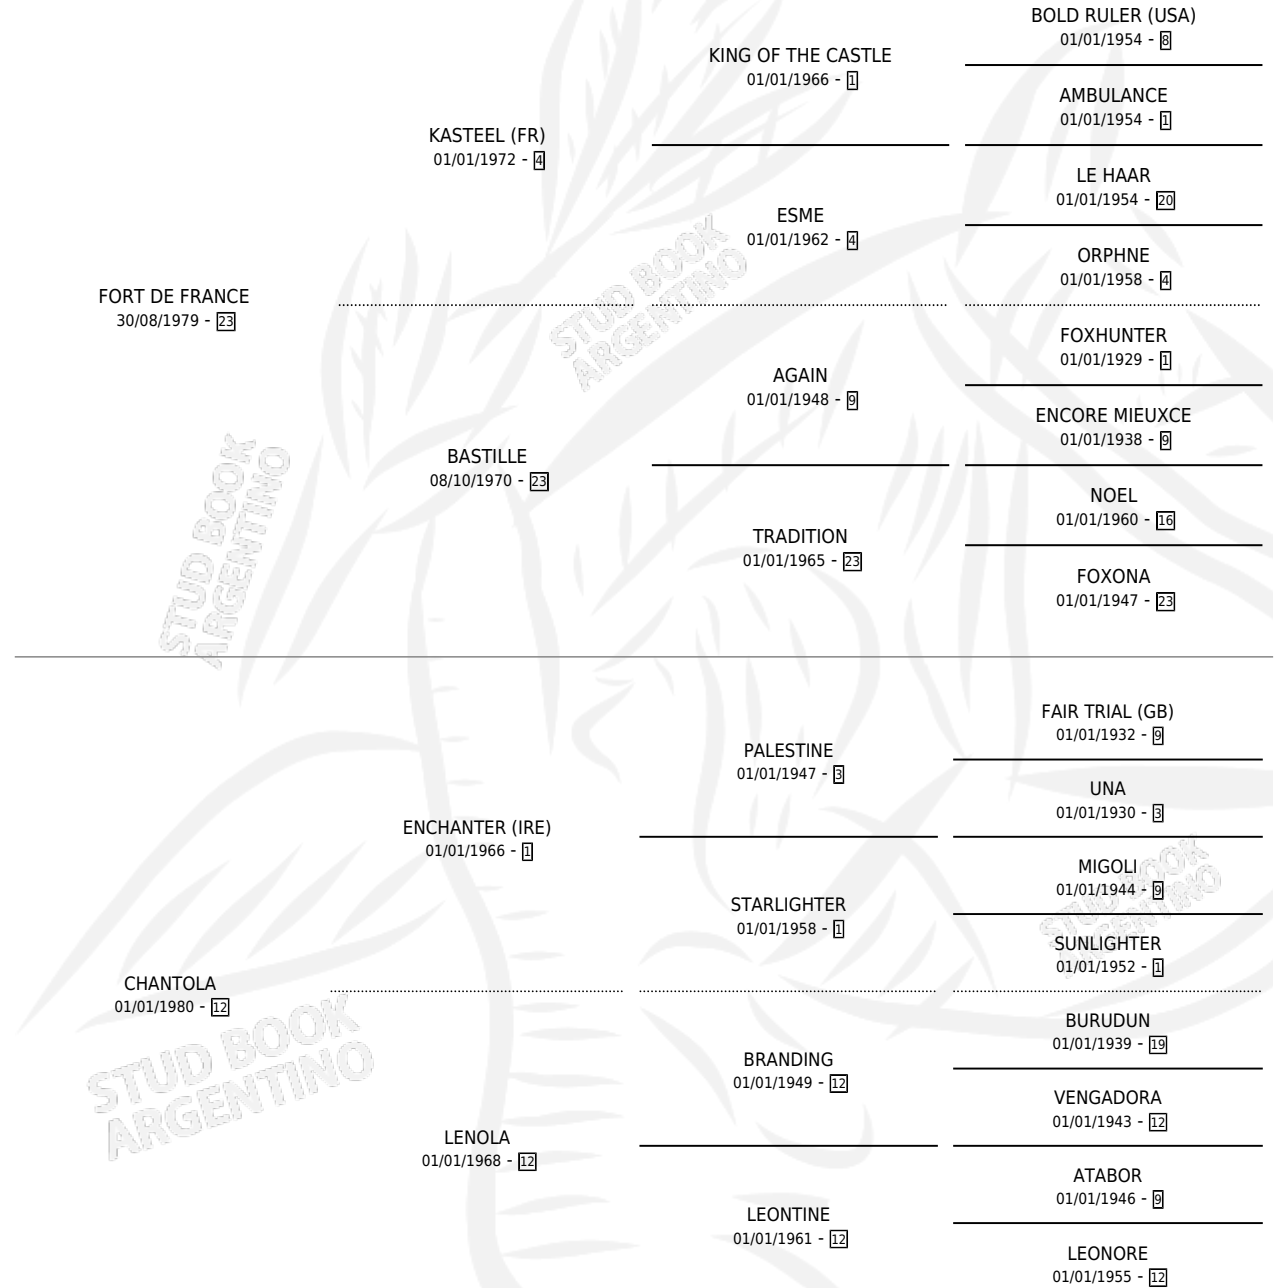

QUINTU TE ESPERO

por FORT DE FRANCE y CHANTOLA por ENCHANTER (IRE)

Argentina · Macho · Zaino · SP · 22/08/1987
Familia 12-d · Volumen 33

ESTADO

TIPIFICACIÓN SANGUÍNEA	X
TIPIFICACIÓN POR ADN	X
PASAPORTE	X
IDENTIFICACIÓN POR MICROCHIP	X
REPRODUCTOR	X

Lugar de nacimiento: El Paraiso

Criador: Sin dato

PEDIGREE