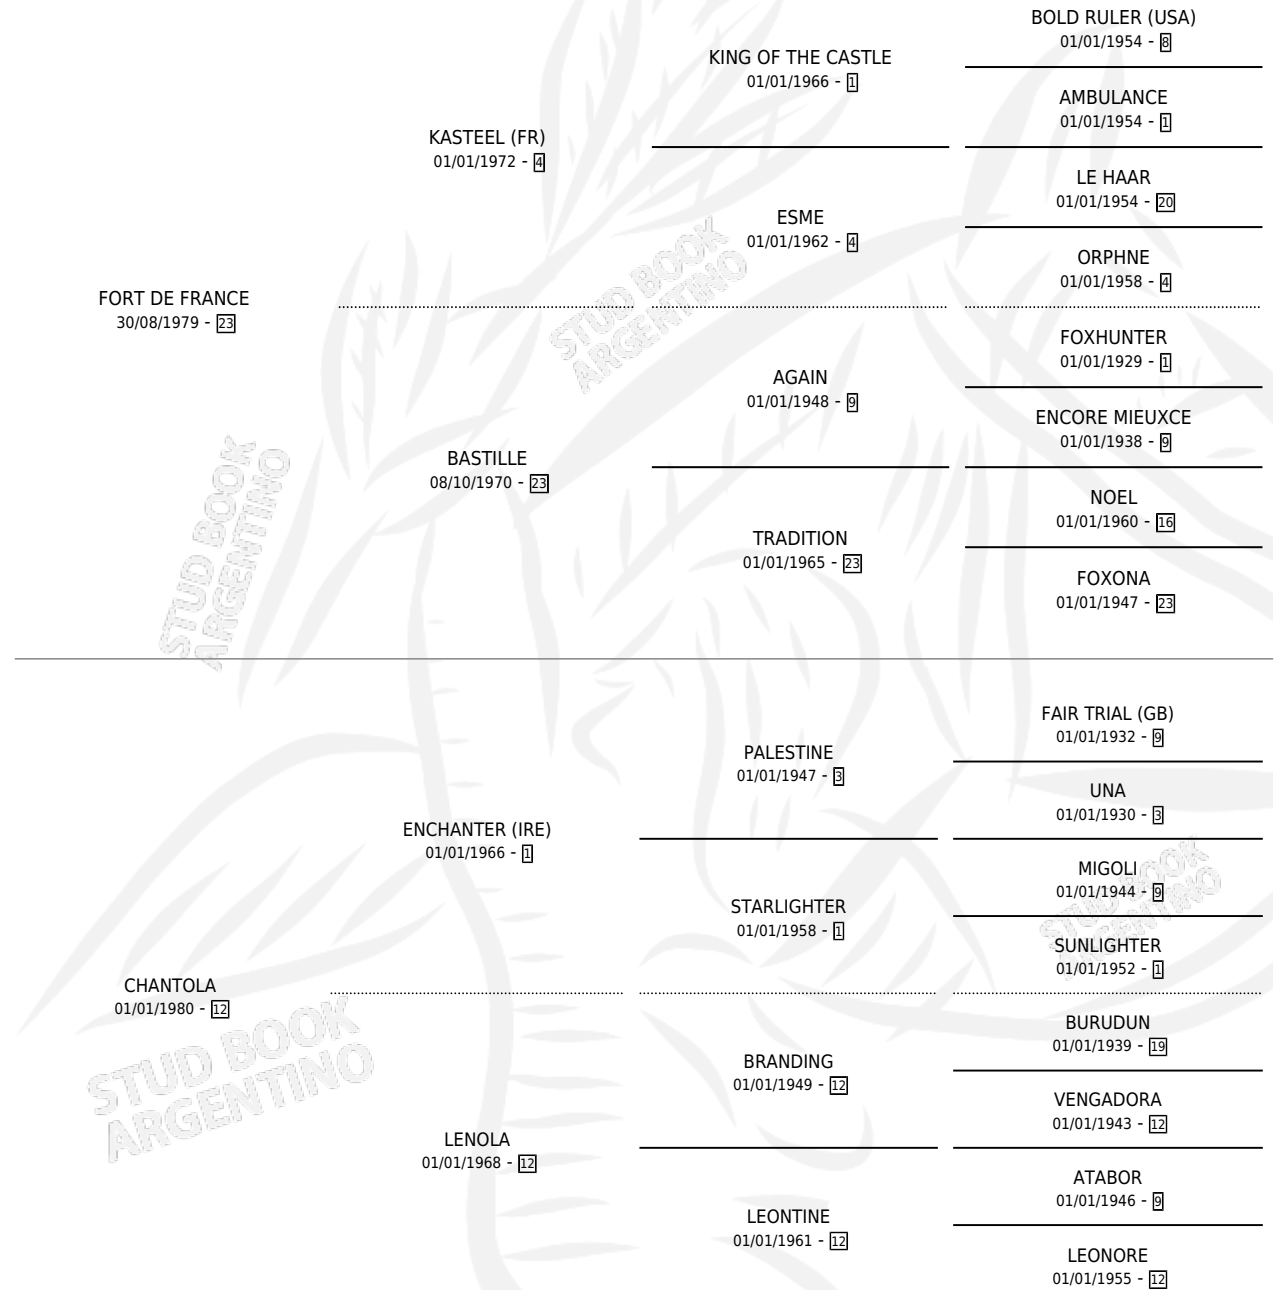

QUINTU TE ESPERO

por FORT DE FRANCE y CHANTOLA por ENCHANTER (IRE)

Argentina · Macho · Zaino · SP · 22/08/1987
Familia 12-d · Volumen 33

ESTADO

TIPIFICACIÓN SANGUÍNEA	X
TIPIFICACIÓN POR ADN	X
PASAPORTE	X
IDENTIFICACIÓN POR MICROCHIP	X
REPRODUCTOR	X

Lugar de nacimiento: El Paraiso

Criador: Sin dato

PEDIGREE

CAMPAÑA

Solo carreras oficiales de Argentina

POR EDAD

EDAD	CC	1°	2°	3°	4°	5°	NP	CLC	CLG	CLCG1	CLGG1	IMPORTE	GANANCIA / CC
3 AÑOS	2	0	0	0	0	1	1	0	0	0	0	\$0	\$0
TOTALES	2	0	0	0	0	1	1	0	0	0	0	\$0	\$0
%		0.0%	0.0%	0.0%	0.0%	50.0%	50.0%	0.0%	0.0%	0.0%	0.0%		