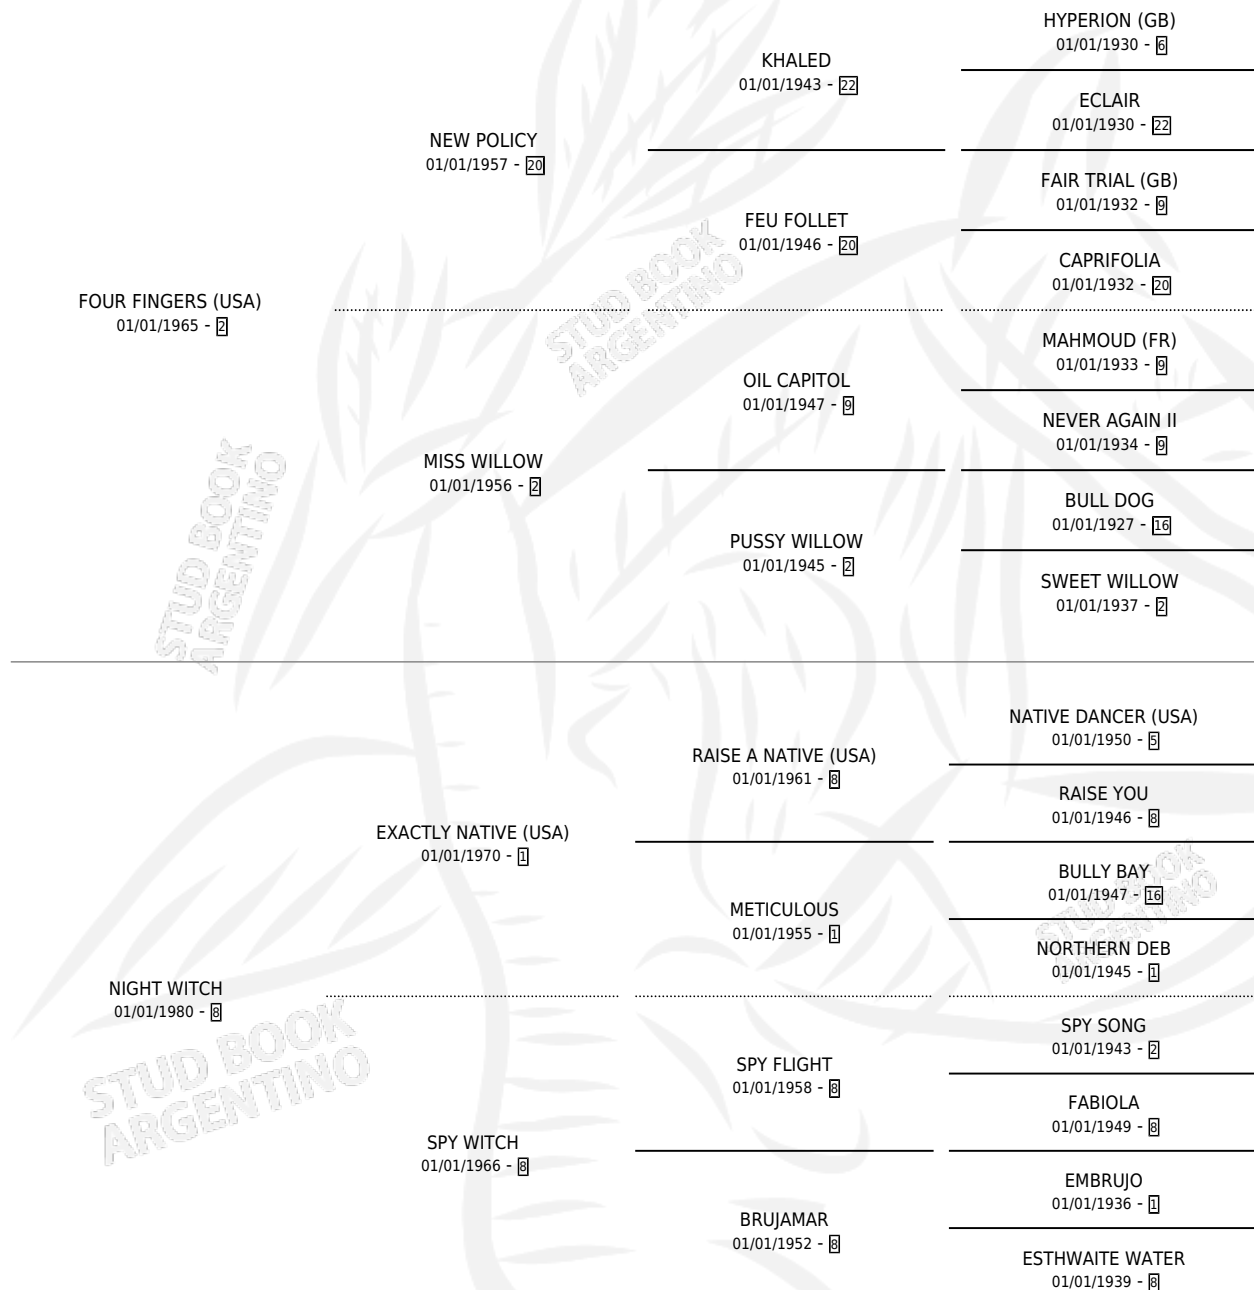

LA LECHUZA

por **FOUR FINGERS (USA)** y **NIGHT WITCH** por **EXACTLY NATIVE (USA)**

Argentina · Hembra · Alazan · SP · 02/08/1987
Familia 8-c · Volumen 33

ESTADO

TIPIFICACIÓN SANGUÍNEA	✓
TIPIFICACIÓN POR ADN	✓
PASAPORTE	X
IDENTIFICACIÓN POR MICROCHIP	X
REPRODUCTOR	✓

Lugar de nacimiento: El Paraiso

Criador: El Paraiso

~

HIJOS

	MACHOS	HEMBRAS
10 NACIERON	4	6
6 CORRIERON	3	3
1 GANARON	1	0

0	0	0
GANADORES CL	GANADORES GR	GANADORES G1

PEDIGREE

CAMPAÑA

Solo carreras oficiales de Argentina

POR EDAD

EDAD	CC	1°	2°	3°	4°	5°	NP	CLC	CLG	CLCG1	CLGG1	IMPORTE	GANANCIA / CC
3 AÑOS	7	2	2	0	0	0	3	0	0	0	0	\$16,600,000	\$2,371,429
4 AÑOS	2	0	0	0	0	0	2	0	0	0	0	\$0	\$0
TOTALES	9	2	2	0	0	0	5	0	0	0	0	\$16,600,000	\$1,844,444
%		22.2%	22.2%	0.0%	0.0%	0.0%	55.6%	0.0%	0.0%	0.0%	0.0%		