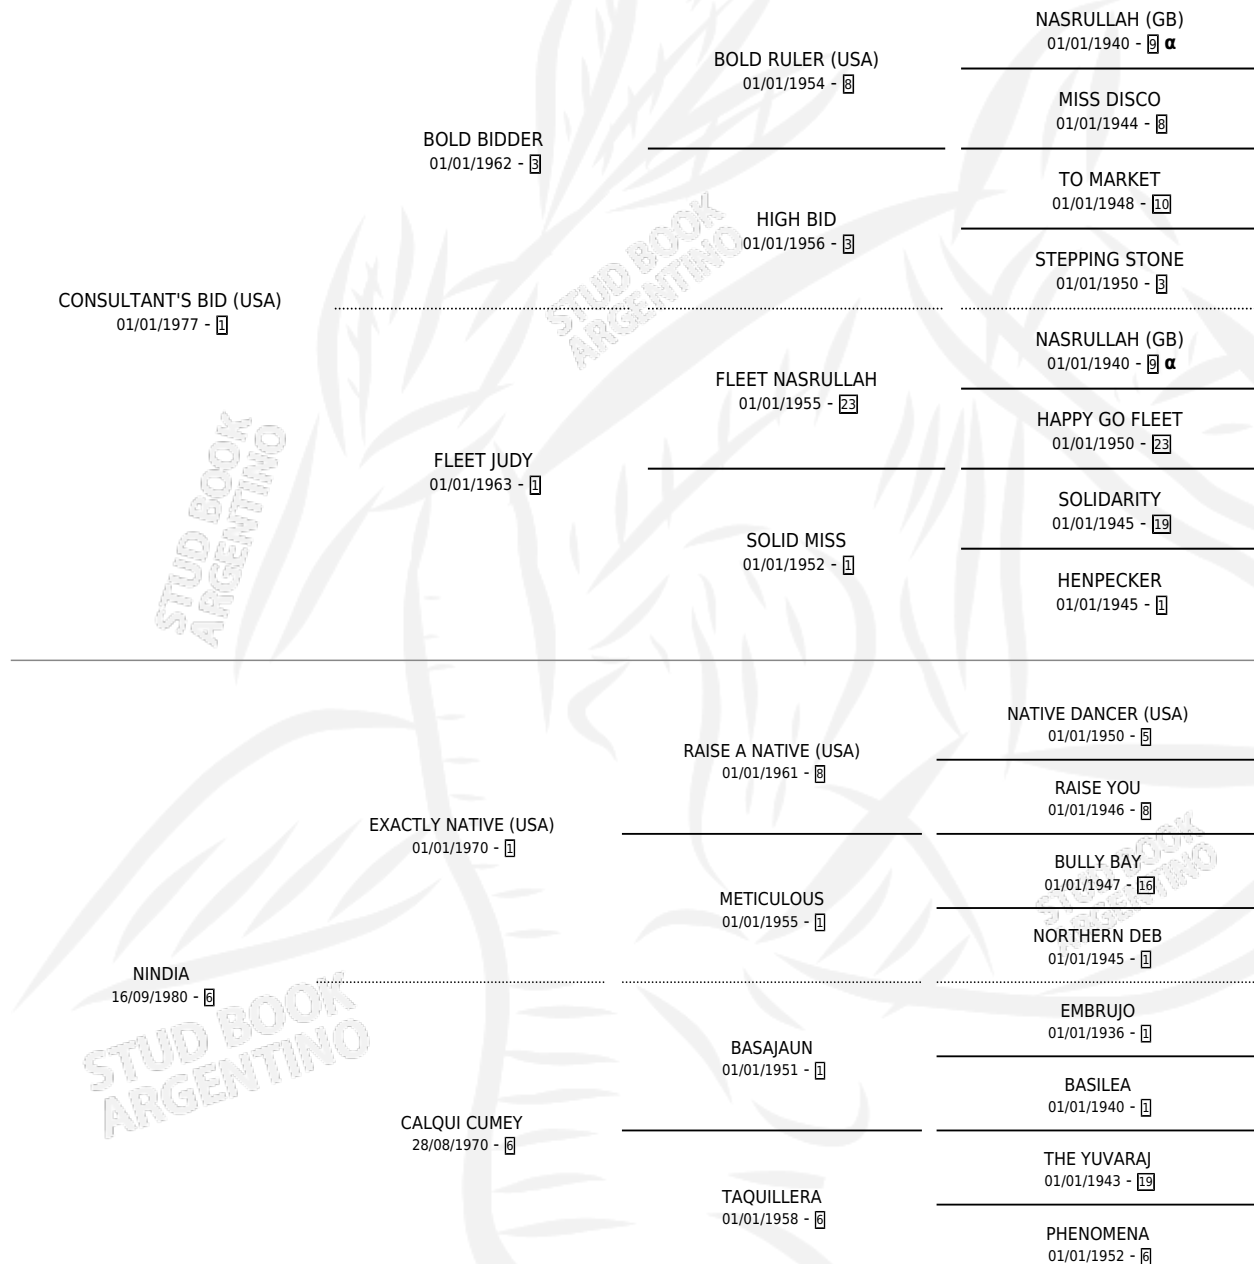

CINDIA

por **CONSULTANT'S BID (USA)** y **NINDIA** por **EXACTLY NATIVE (USA)**

Argentina · Hembra · Alazan · SP · 31/07/1987
Familia 6-e · Volumen 33

ESTADO

TIPIFICACIÓN SANGUÍNEA	✓
TIPIFICACIÓN POR ADN	X
PASAPORTE	X
IDENTIFICACIÓN POR MICROCHIP	X
REPRODUCTOR	✓

Lugar de nacimiento: El Paraiso
Criador: El Paraiso

~

HIJOS

	MACHOS	HEMBRAS
5 NACIERON	3	2
2 CORRIERON	1	1
1 GANARON	1	0
0 GANADORES CL	0 GANADORES GR	0 GANADORES G1

PEDIGREE

INBREEDING : α

CAMPAÑA

Solo carreras oficiales de Argentina