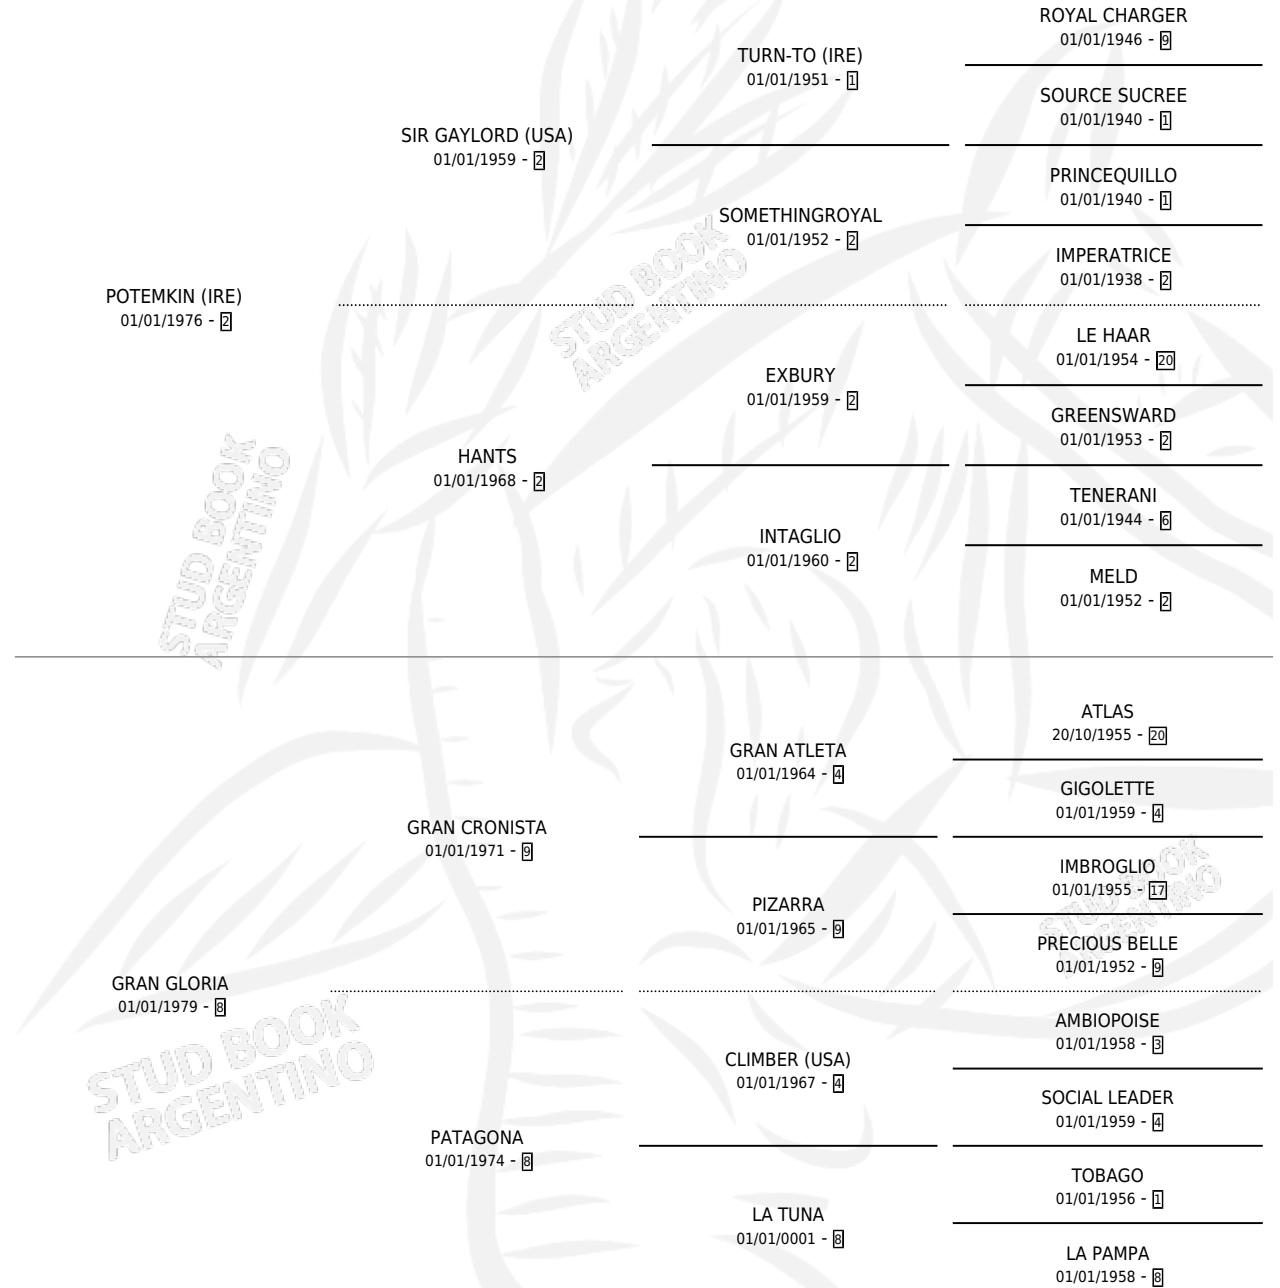

SED GLORIA

por **POTEMKIN (IRE)** y **GRAN GLORIA** por **GRAN CRONISTA**

Argentina · Hembra · Zaino · SP · 09/08/1987
Familia 8-i · Volumen 33

ESTADO

TIPIFICACIÓN SANGUÍNEA	X
TIPIFICACIÓN POR ADN	X
PASAPORTE	X
IDENTIFICACIÓN POR MICROCHIP	X
REPRODUCTOR	X

Lugar de nacimiento:

Criador: Las Camelias S.R.L.

PEDIGREE

CAMPAÑA

Solo carreras oficiales de Argentina

POR EDAD

EDAD	CC	1°	2°	3°	4°	5°	NP	CLC	CLG	CLCG1	CLGG1	IMPORTE	GANANCIA / CC
3 AÑOS	1	0	0	0	0	0	1	0	0	0	0	\$0	\$0
4 AÑOS	2	0	0	0	0	0	2	0	0	0	0	\$0	\$0
TOTALES	3	0	0	0	0	0	3	0	0	0	0	\$0	\$0
%		0.0%	0.0%	0.0%	0.0%	0.0%	100%	0.0%	0.0%	0.0%	0.0%		