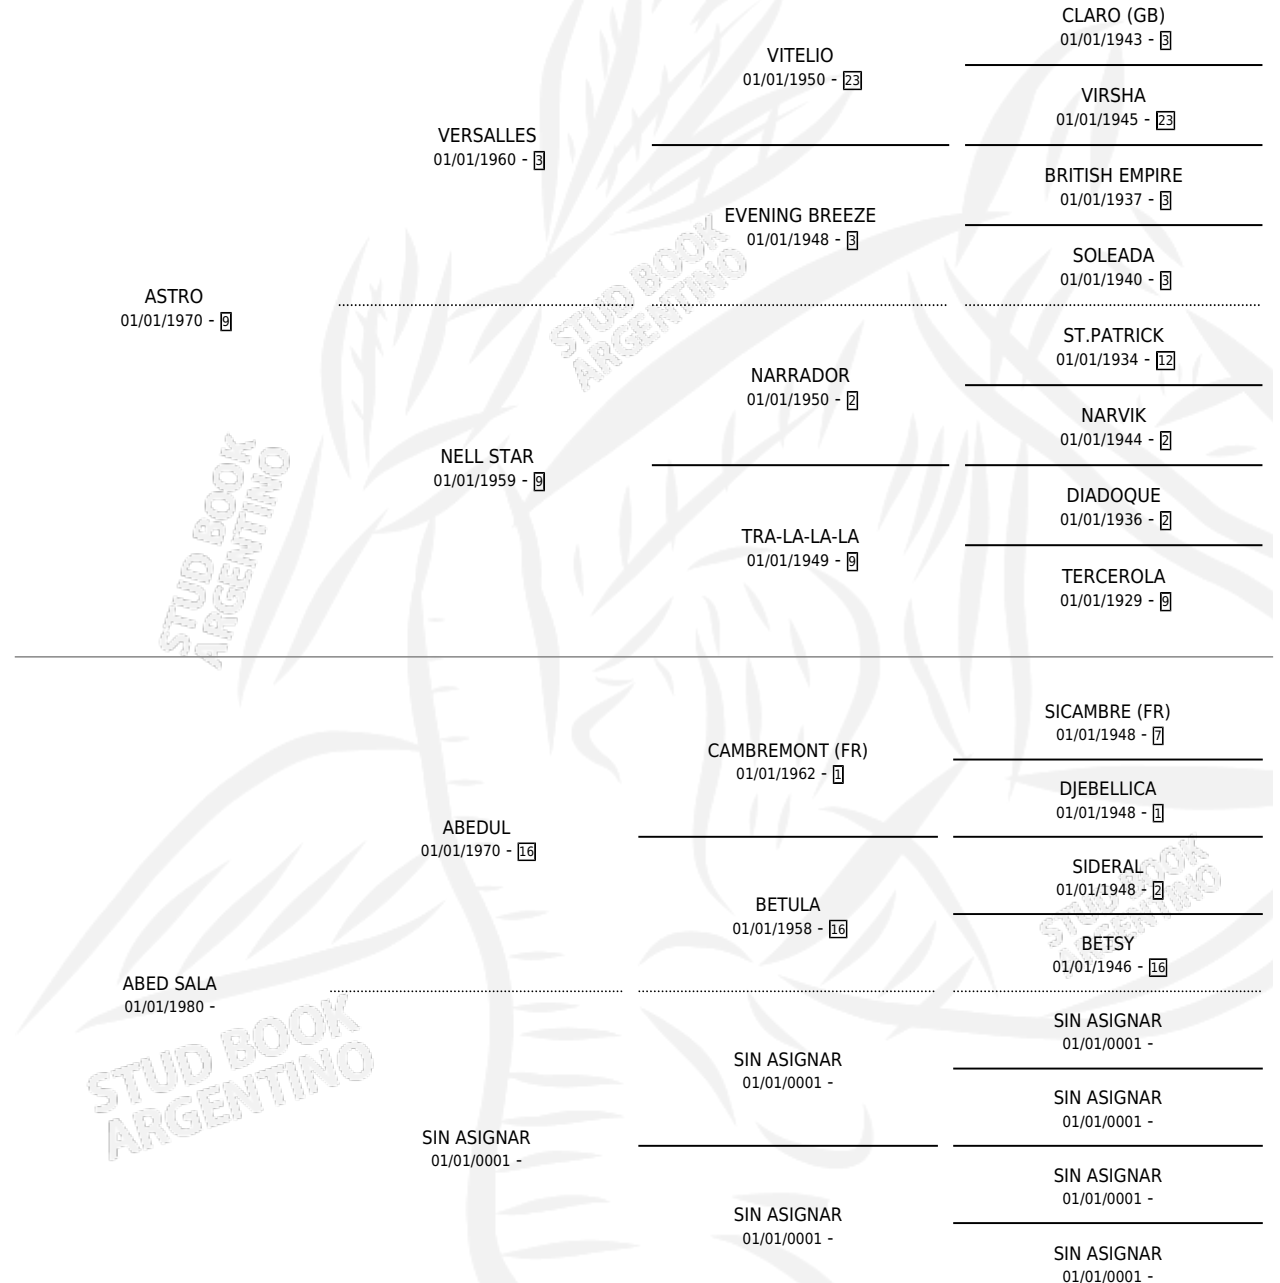

LA CHACARERA

por ASTRO y ABED SALA por ABEDUL

Argentina · Hembra · Zaino · SP · 06/08/1987
Familia · Volumen 33

ESTADO

TIPIFICACIÓN SANGUÍNEA	X
TIPIFICACIÓN POR ADN	X
PASAPORTE	X
IDENTIFICACIÓN POR MICROCHIP	X
REPRODUCTOR	X

Lugar de nacimiento: Mi Tierra

Criador: Sin dato

PEDIGREE

LA CHACARERA

Datos oficiales del Stud Book Argentino

Documento generado el 10/06/2026

studbook.org.ar