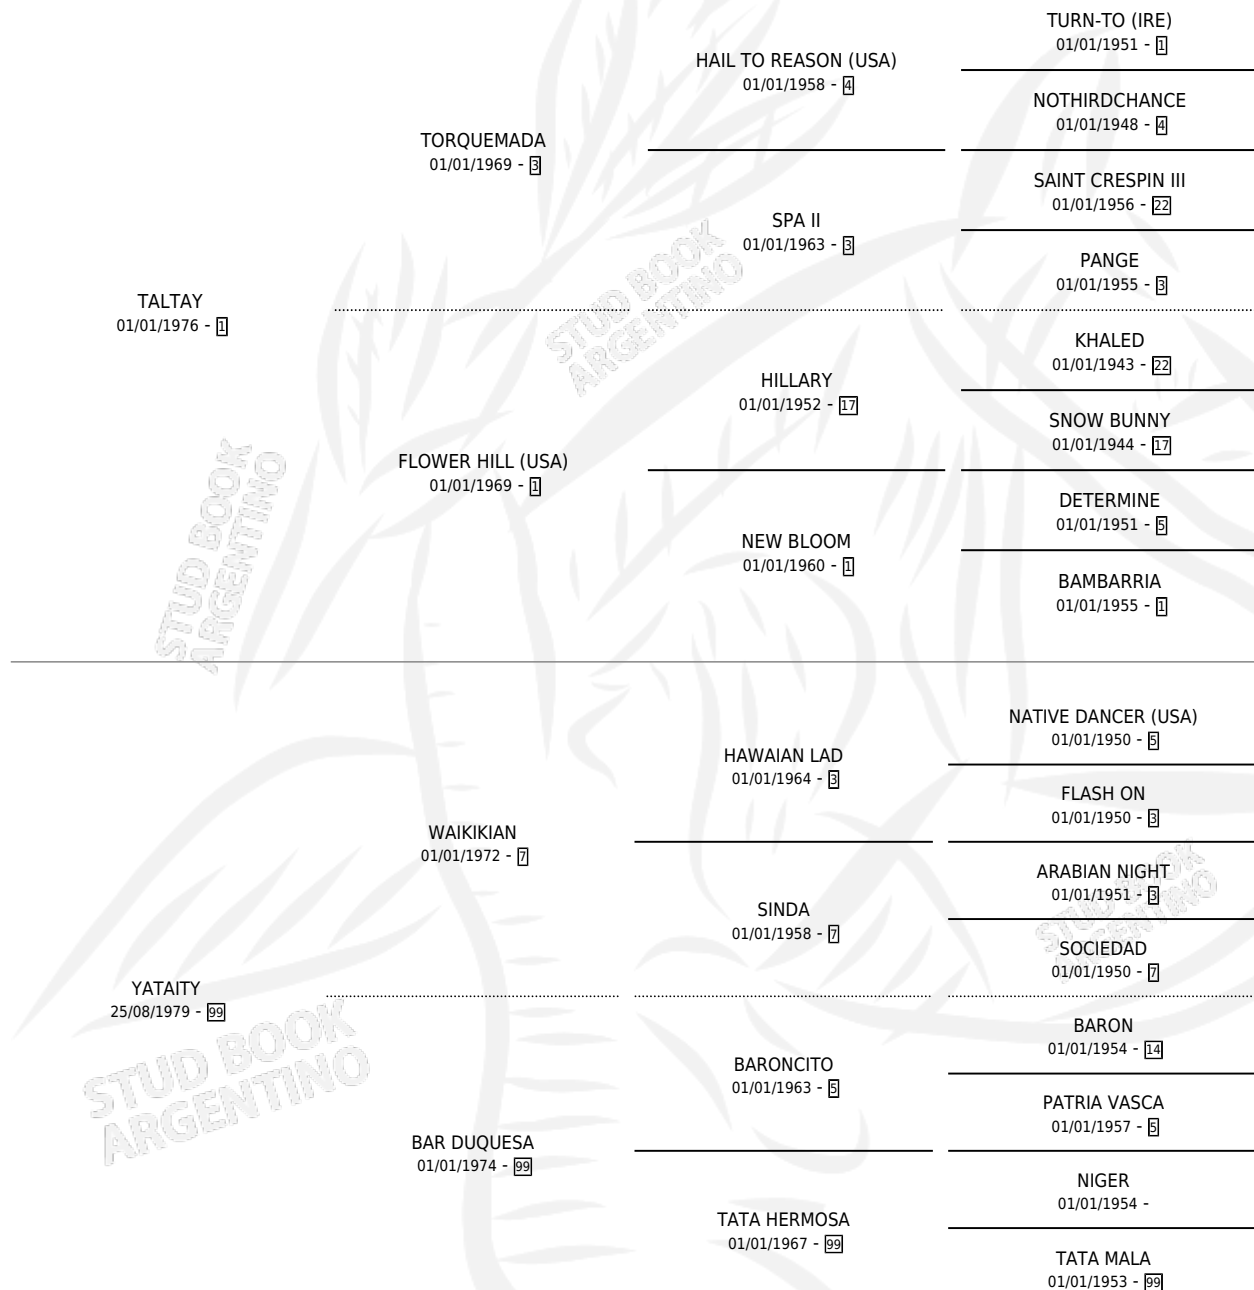

TAL SUERTE

por TALTAY y YATAITY por WAIKIKIAN

Argentina · Hembra · Zaino · SP · 28/07/1987
Familia 99 · Volumen 33

ESTADO

TIPIFICACIÓN SANGUÍNEA	X
TIPIFICACIÓN POR ADN	X
PASAPORTE	X
IDENTIFICACIÓN POR MICROCHIP	X
REPRODUCTOR	X

Lugar de nacimiento: El Damasco

Criador: Sin dato

PEDIGREE