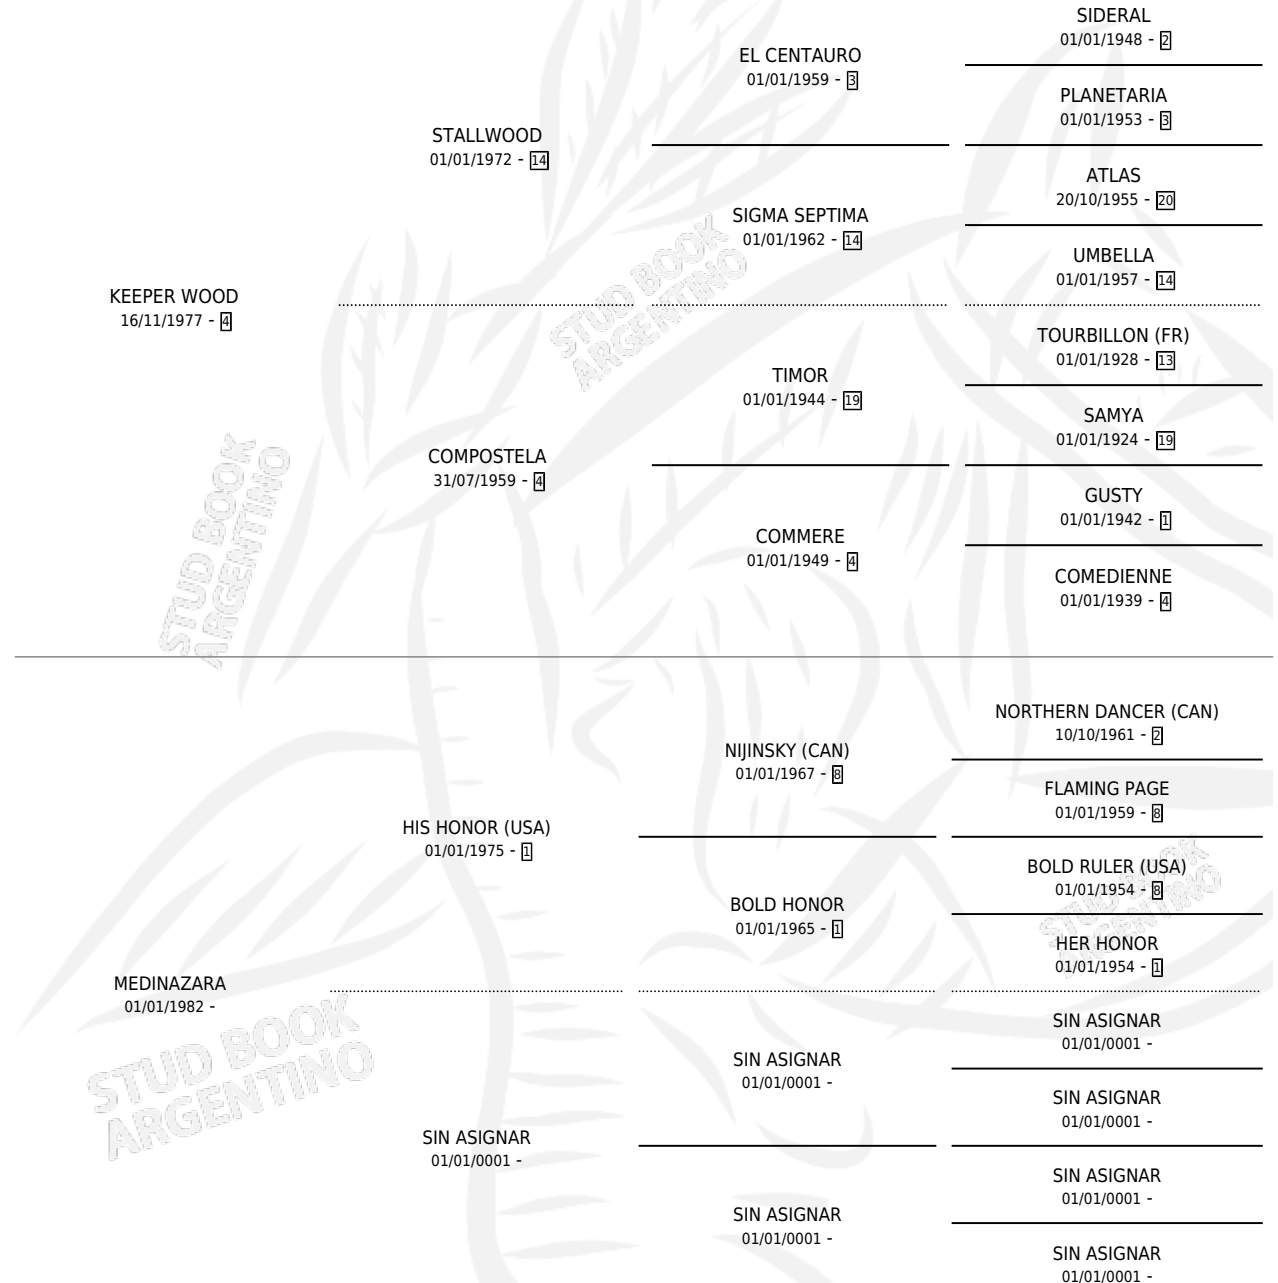

KEEPOR MED

por **KEEPER WOOD** y **MEDINAZARA** por **HIS HONOR (USA)**

Argentina · Macho · Zaino · SP · 27/08/1987
Familia · Volumen 33

ESTADO

TIPIFICACIÓN SANGUÍNEA	X
TIPIFICACIÓN POR ADN	X
PASAPORTE	X
IDENTIFICACIÓN POR MICROCHIP	X
REPRODUCTOR	X

Lugar de nacimiento: Califer

Criador: Sin dato

PEDIGREE

CAMPAÑA

Solo carreras oficiales de Argentina

POR EDAD

EDAD	CC	1°	2°	3°	4°	5°	NP	CLC	CLG	CLCG1	CLGG1	IMPORTE	GANANCIA / CC
4 AÑOS	3	0	0	0	0	1	2	0	0	0	0	\$0	\$0
TOTALES	3	0	0	0	0	1	2	0	0	0	0	\$0	\$0
%		0.0%	0.0%	0.0%	0.0%	33.3%	66.7%	0.0%	0.0%	0.0%	0.0%		